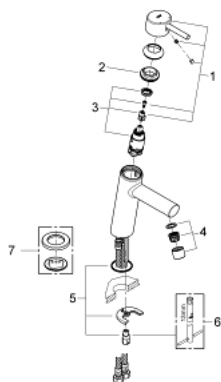

## 23 451 001 **CONCETTO MONOCOMANDO DE LAVATÓRIO 1/2"** **TAMANHO M**

### DESCRIÇÃO DO PRODUTO

- Colour: cromado
- Manipulo metálico
- Cartucho de discos cerâmicos GROHE SilkMove 28 mm
- Com limitador ecológico de temperatura
- Acabamento GROHE LongLife
- GROHE EcoJoy para menor consumo e jato perfeito
- Caudal máximo (a 3 bar): 5 l/min
- Mousseur SpeedClean
- GROHE FastFixation sistema de rápida instalação

- Corpo liso
- Ligações flexíveis

23 451 001 **CONCETTO MONOCOMANDO DE LAVATÓRIO 1/2"**  
**TAMANHO M**

**PEÇAS DE REPOSIÇÃO** , setembro 2013 – now

- 1: Manípulo e tampa (Spare part-nr. 46753000)
- 2: casquilho roscado (Spare part-nr. 46715000)
- 3: Cartucho (Spare part-nr. 46580000)
- 4: Perlator tipo "Mousseur" (Spare part-nr. 13935000)
- 5: união roscada (Spare part-nr. 46249000)
- 6: Chave de tubo longa (Spare part-nr. 19017000)\*
- 7: espelho (Spare part-nr. 48165000)\*