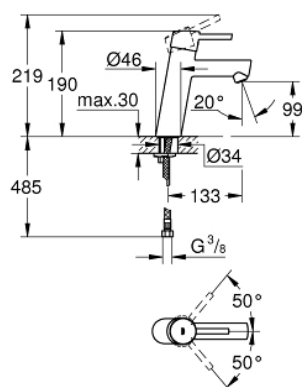

## 23 451 001 **CONCETTO MONOCOMANDO DE LAVATÓRIO 1/2"** **TAMANHO M**

### DESCRIÇÃO DO PRODUTO

- Colour: cromado
- Manipulo metálico
- Cartucho de discos cerâmicos GROHE SilkMove 28 mm
- Com limitador ecológico de temperatura
- Acabamento GROHE LongLife
- GROHE EcoJoy para menor consumo e jato perfeito
- Caudal máximo (a 3 bar): 5 l/min
- Mousseur SpeedClean
- GROHE FastFixation sistema de rápida instalação

- Corpo liso
- Ligações flexíveis

23 451 001 **CONCETTO MONOCOMANDO DE LAVATÓRIO 1/2"**  
**TAMANHO M**

**PEÇAS DE REPOSIÇÃO** , setembro 2013 – now

- 1: Manípulo e tampa (Spare part-nr. 46753000)
- 2: casquilho roscado (Spare part-nr. 46715000)
- 3: Cartucho (Spare part-nr. 46580000)
- 4: Perlator tipo "Mousseur" (Spare part-nr. 13935000)
- 5: união roscada (Spare part-nr. 46249000)
- 6: Chave de tubo longa (Spare part-nr. 19017000)\*
- 7: espelho (Spare part-nr. 48165000)\*