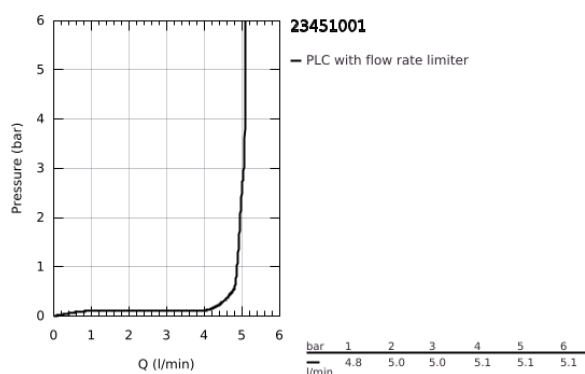

## 23 451 001 **CONCETTO MONOCOMANDO DE LAVATÓRIO 1/2"** **TAMANHO M**

### DESCRIÇÃO DO PRODUTO

- Colour: cromado
- Manipulo metálico
- Cartucho de discos cerâmicos GROHE SilkMove 28 mm
- Com limitador ecológico de temperatura
- Acabamento GROHE LongLife
- GROHE EcoJoy para menor consumo e jato perfeito
- Caudal máximo (a 3 bar): 5 l/min
- Mousseur SpeedClean
- GROHE FastFixation sistema de rápida instalação

- Corpo liso
- Ligações flexíveis

23 451 001 **CONCETTO MONOCOMANDO DE LAVATÓRIO 1/2"**  
**TAMANHO M**

**PEÇAS DE REPOSIÇÃO** , setembro 2013 – now

- 1: Manípulo e tampa (Spare part-nr. 46753000)
- 2: casquilho roscado (Spare part-nr. 46715000)
- 3: Cartucho (Spare part-nr. 46580000)
- 4: Perlator tipo "Mousseur" (Spare part-nr. 13935000)
- 5: união roscada (Spare part-nr. 46249000)
- 6: Chave de tubo longa (Spare part-nr. 19017000)\*
- 7: espelho (Spare part-nr. 48165000)\*