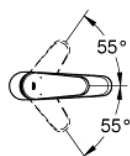

23 449 002 EURODISC COSMOPOLITAN MONOCOMANDO DE LAVATÓRIO 1/2" TAMANHO M

DESCRIÇÃO DO PRODUTO

- Colour: cromado
 - Manipulo metálico
 - Cartucho de discos cerâmicos GROHE SilkMove 35 mm
 - Limitador ecológico de caudal
 - Caudal mínimo regulável 2,5 l/min
 - Acabamento GROHE LongLife
 - GROHE EcoJoy para menor consumo e jato perfeito
 - Caudal máximo (a 3 bar): 5 l/min
 - Sistema de montagem GROHE FastFixation
-
- Corpo liso
-
- Ligações flexíveis

23 449 002 EURODISC COSMOPOLITAN MONOCOMANDO DE LAVATÓRIO 1/2" TAMANHO M

PEÇAS DE REPOSIÇÃO , setembro 2013 – now

- 1: Manipulo e tampa (Spare part-nr. 46738000)
- 2: Calota (desde 1999) (Spare part-nr. 46492000)
- 3: união roscada (Spare part-nr. 46460000)
- 4: Cartucho (Spare part-nr. 46374000)
- 5: Perlator tipo "Mousseur" (Spare part-nr. 48159000)
- 6: conjunto de montagem (Spare part-nr. 46645000)
- 7: Limitador de temperatura (Spare part-nr. 46375000)*
- 8: Chave de caixa (Spare part-nr. 19332000)*
- 9: Chave de tubo longa (Spare part-nr. 19017000)*