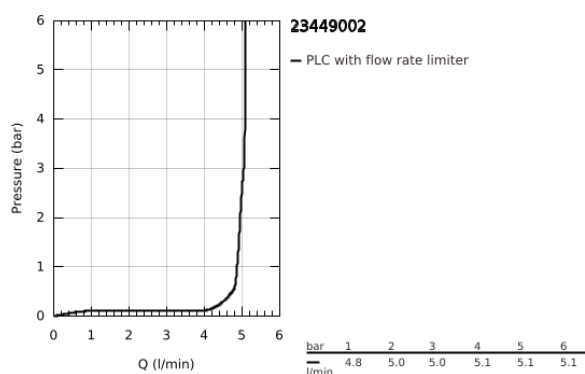

23 449 002 EURODISC COSMOPOLITAN MONOCOMANDO DE LAVATÓRIO 1/2" TAMANHO M

DESCRIÇÃO DO PRODUTO

- Colour: cromado
 - Manipulo metálico
 - Cartucho de discos cerâmicos GROHE SilkMove 35 mm
 - Limitador ecológico de caudal
 - Caudal mínimo regulável 2,5 l/min
 - Acabamento GROHE LongLife
 - GROHE EcoJoy para menor consumo e jato perfeito
 - Caudal máximo (a 3 bar): 5 l/min
 - Sistema de montagem GROHE FastFixation
-
- Corpo liso
-
- Ligações flexíveis

23 449 002 EURODISC COSMOPOLITAN MONOCOMANDO DE LAVATÓRIO 1/2" TAMANHO M

PEÇAS DE REPOSIÇÃO , setembro 2013 – now

- 1: Manipulo e tampa (Spare part-nr. 46738000)
- 2: Calota (desde 1999) (Spare part-nr. 46492000)
- 3: união roscada (Spare part-nr. 46460000)
- 4: Cartucho (Spare part-nr. 46374000)
- 5: Perlator tipo "Mousseur" (Spare part-nr. 48159000)
- 6: conjunto de montagem (Spare part-nr. 46645000)
- 7: Limitador de temperatura (Spare part-nr. 46375000)*
- 8: Chave de caixa (Spare part-nr. 19332000)*
- 9: Chave de tubo longa (Spare part-nr. 19017000)*