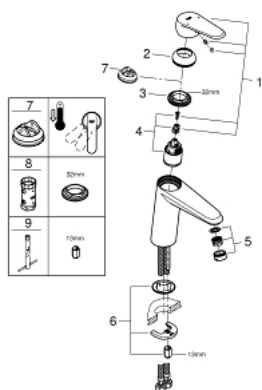

23 449 002 EURODISC COSMOPOLITAN MONOCOMANDO DE LAVATÓRIO 1/2" TAMANHO M

DESCRIÇÃO DO PRODUTO

- Colour: cromado
 - Manipulo metálico
 - Cartucho de discos cerâmicos GROHE SilkMove 35 mm
 - Limitador ecológico de caudal
 - Caudal mínimo regulável 2,5 l/min
 - Acabamento GROHE LongLife
 - GROHE EcoJoy para menor consumo e jato perfeito
 - Caudal máximo (a 3 bar): 5 l/min
 - Sistema de montagem GROHE FastFixation
-
- Corpo liso
-
- Ligações flexíveis

23 449 002 EURODISC COSMOPOLITAN MONOCOMANDO DE LAVATÓRIO 1/2" TAMANHO M

PEÇAS DE REPOSIÇÃO , setembro 2013 – now

- 1: Manipulo e tampa (Spare part-nr. 46738000)
- 2: Calota (desde 1999) (Spare part-nr. 46492000)
- 3: união roscada (Spare part-nr. 46460000)
- 4: Cartucho (Spare part-nr. 46374000)
- 5: Perlator tipo "Mousseur" (Spare part-nr. 48159000)
- 6: conjunto de montagem (Spare part-nr. 46645000)
- 7: Limitador de temperatura (Spare part-nr. 46375000)*
- 8: Chave de caixa (Spare part-nr. 19332000)*
- 9: Chave de tubo longa (Spare part-nr. 19017000)*