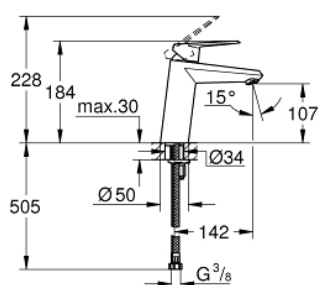

23 449 002 EURODISC COSMOPOLITAN MONOCOMANDO DE LAVATÓRIO 1/2" TAMANHO M

DESCRIÇÃO DO PRODUTO

- Colour: cromado
 - Manipulo metálico
 - Cartucho de discos cerâmicos GROHE SilkMove 35 mm
 - Limitador ecológico de caudal
 - Caudal mínimo regulável 2,5 l/min
 - Acabamento GROHE LongLife
 - GROHE EcoJoy para menor consumo e jato perfeito
 - Caudal máximo (a 3 bar): 5 l/min
 - Sistema de montagem GROHE FastFixation
-
- Corpo liso
-
- Ligações flexíveis

23 449 002 EURODISC COSMOPOLITAN MONOCOMANDO DE LAVATÓRIO 1/2" TAMANHO M

PEÇAS DE REPOSIÇÃO , setembro 2013 – now

- 1: Manipulo e tampa (Spare part-nr. 46738000)
- 2: Calota (desde 1999) (Spare part-nr. 46492000)
- 3: união roscada (Spare part-nr. 46460000)
- 4: Cartucho (Spare part-nr. 46374000)
- 5: Perlator tipo "Mousseur" (Spare part-nr. 48159000)
- 6: conjunto de montagem (Spare part-nr. 46645000)
- 7: Limitador de temperatura (Spare part-nr. 46375000)*
- 8: Chave de caixa (Spare part-nr. 19332000)*
- 9: Chave de tubo longa (Spare part-nr. 19017000)*