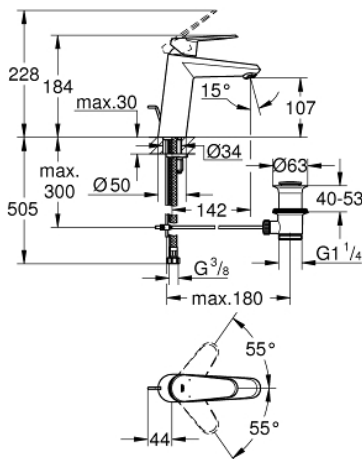

## 23 448 002 EURODISC COSMOPOLITAN MONOCOMANDO DE LAVATÓRIO 1/2" TAMANHO M

### DESCRIÇÃO DO PRODUTO

- Colour: cromado
- Manípulo metálico
- Cartucho de discos cerâmicos GROHE SilkMove 35 mm
- Limitador ecológico de caudal
- Caudal mínimo regulável 2,5 l/min
- Acabamento GROHE LongLife
- GROHE EcoJoy para menor consumo e jato perfeito
- Caudal máximo (a 3 bar): 5 l/min
- Sistema de instalação GROHE FastFixation Plus
- Válvula automática 1 1/4"
- Ligações flexíveis

### PEÇAS DE REPOSIÇÃO , setembro 2013 – now

- 1: Manipulo e tampa (Spare part-nr. 46738000)
- 2: Calota (desde 1999) (Spare part-nr. 46492000)
- 3: união roscada (Spare part-nr. 46460000)
- 4: Cartucho (Spare part-nr. 46374000)
- 5: Vareta pop-up (Spare part-nr. 46739000)
- 6: Perlator tipo "Mousseur" (Spare part-nr. 48159000)
- 7: conjunto de montagem (Spare part-nr. 46645000)
- 8: Válvula automática 1 1/4" (Spare part-nr. 28910000)
- 8.1: Tampa de válvula (Spare part-nr. 07182000)
- 8.2: vareta (Spare part-nr. 07052000)
- 9: Limitador de temperatura (Spare part-nr. 46375000)\*
- 10: Chave de caixa (Spare part-nr. 19332000)\*
- 11: Chave de tubo longa (Spare part-nr. 19017000)\*
- 12: vareta (Spare part-nr. 07341000)\*