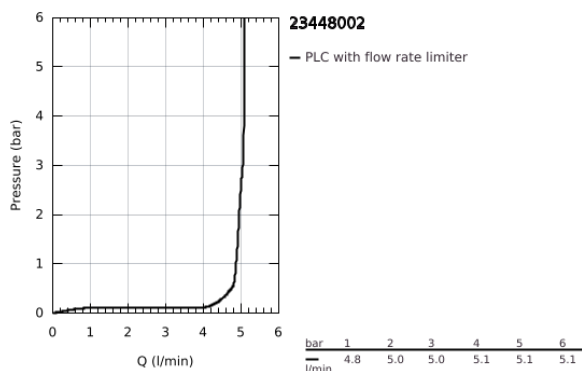

## 23 448 002 EURODISC COSMOPOLITAN MONOCOMANDO DE LAVATÓRIO 1/2" TAMANHO M

### DESCRIÇÃO DO PRODUTO

- Colour: cromado
- Manípulo metálico
- Cartucho de discos cerâmicos GROHE SilkMove 35 mm
- Limitador ecológico de caudal
- Caudal mínimo regulável 2,5 l/min
- Acabamento GROHE LongLife
- GROHE EcoJoy para menor consumo e jato perfeito
- Caudal máximo (a 3 bar): 5 l/min
- Sistema de instalação GROHE FastFixation Plus
- Válvula automática 1 1/4"
- Ligações flexíveis