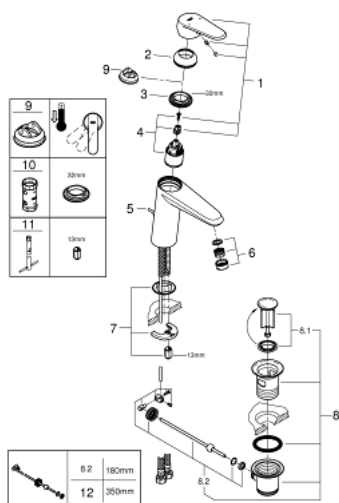

## 23 448 002 EURODISC COSMOPOLITAN MONOCOMANDO DE LAVATÓRIO 1/2" TAMANHO M

### DESCRIÇÃO DO PRODUTO

- Colour: cromado
- Manípulo metálico
- Cartucho de discos cerâmicos GROHE SilkMove 35 mm
- Limitador ecológico de caudal
- Caudal mínimo regulável 2,5 l/min
- Acabamento GROHE LongLife
- GROHE EcoJoy para menor consumo e jato perfeito
- Caudal máximo (a 3 bar): 5 l/min
- Sistema de instalação GROHE FastFixation Plus
- Válvula automática 1 1/4"
- Ligações flexíveis

### PEÇAS DE REPOSIÇÃO , setembro 2013 – now

- 1: Manipulo e tampa (Spare part-nr. 46738000)
- 2: Calota (desde 1999) (Spare part-nr. 46492000)
- 3: união roscada (Spare part-nr. 46460000)
- 4: Cartucho (Spare part-nr. 46374000)
- 5: Vareta pop-up (Spare part-nr. 46739000)
- 6: Perlator tipo "Mousseur" (Spare part-nr. 48159000)
- 7: conjunto de montagem (Spare part-nr. 46645000)
- 8: Válvula automática 1 1/4" (Spare part-nr. 28910000)
- 8.1: Tampa de válvula (Spare part-nr. 07182000)
- 8.2: vareta (Spare part-nr. 07052000)
- 9: Limitador de temperatura (Spare part-nr. 46375000)\*
- 10: Chave de caixa (Spare part-nr. 19332000)\*
- 11: Chave de tubo longa (Spare part-nr. 19017000)\*
- 12: vareta (Spare part-nr. 07341000)\*