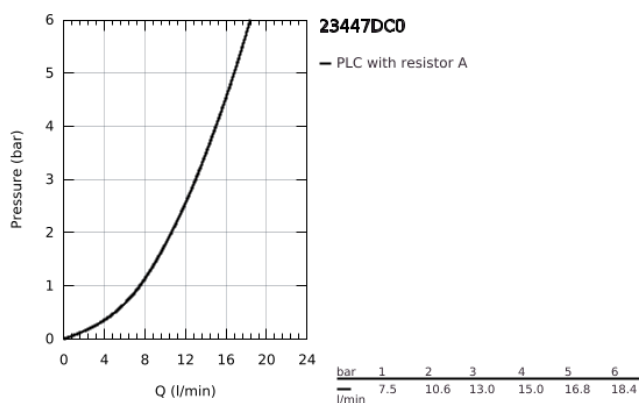

## 23 447 DC0 EUROCUBE MONOCOMANDO DE LAVATÓRIO (2 FUROS) TAMANHO M

### DESCRIÇÃO DO PRODUTO

- Colour: supersteel
- Montagem na parede
- Elemento exterior para 23 200
- Sem elemento encastrável
- Painel metálico
- Manipulo metálico
- Acabamento GROHE LongLife
- GROHE AquaGuide mousseur ajustável 5,7 l/min
- Distância entre centros 110 mm
- Comprimentos da bica 231 mm