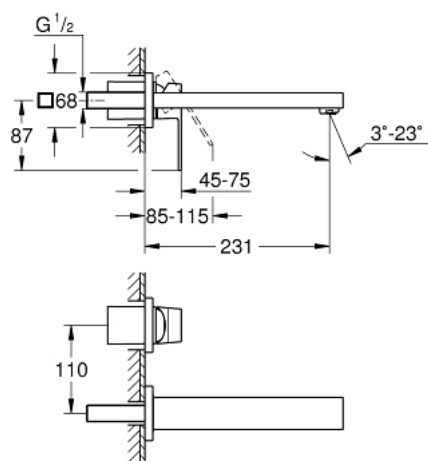

## 23 447 DC0 EUROCUBE MONOCOMANDO DE LAVATÓRIO (2 FUROS) TAMANHO M

### DESCRIÇÃO DO PRODUTO

- Colour: supersteel
- Montagem na parede
- Elemento exterior para 23 200
- Sem elemento encastrável
- Painel metálico
- Manipulo metálico
- Acabamento GROHE LongLife
- GROHE AquaGuide mousseur ajustável 5,7 l/min
- Distância entre centros 110 mm
- Comprimentos da bica 231 mm

### PEÇAS DE REPOSIÇÃO , julho 2018 – now

- 1: Manipulo e tampa (Spare part-nr. 46802DC0)
  - 2: Perlator tipo "Mousseur" (Spare part-nr. 64451DC0)
  - 3: Prolongamento (Spare part-nr. 46627000)\*
- \* Acessórios Opcionais