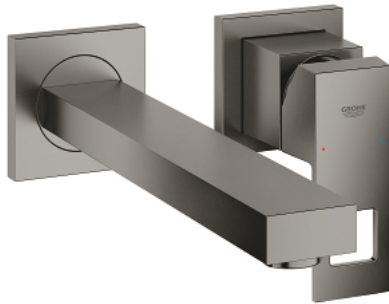

23 447 AL0 EUROCUBE MONOCOMANDO DE LAVATÓRIO (2 FUROS) TAMANHO M

DESCRIÇÃO DO PRODUTO

- Colour: brushed hard graphite
- Montagem na parede
- Elemento exterior para 23 200
- Sem elemento encastrável
- Painel metálico
- Manipulo metálico
- Acabamento GROHE LongLife
- GROHE AquaGuide mousseur ajustável 5,7 l/min
- Distância entre centros 110 mm
- Comprimentos da bica 231 mm

23 447 AL0 EUROCUBE MONOCOMANDO DE LAVATÓRIO (2 FUROS) TAMANHO M

PEÇAS DE REPOSIÇÃO , março 2019 – now

- 1: Manipulo e tampa (Spare part-nr. 46802AL0)
 - 2: Perlator tipo "Mousseur" (Spare part-nr. 64451AL0)
 - 3: Prolongamento (Spare part-nr. 46627000)*
- * Acessórios Opcionais