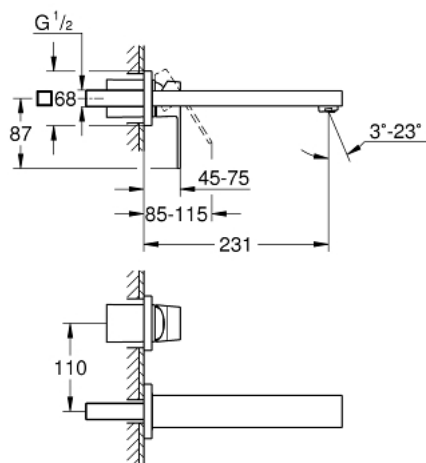

23 447 AL0 EUROCUBE MONOCOMANDO DE LAVATÓRIO (2 FUROS) TAMANHO M

DESCRIÇÃO DO PRODUTO

- Colour: brushed hard graphite
- Montagem na parede
- Elemento exterior para 23 200
- Sem elemento encastrável
- Painel metálico
- Manipulo metálico
- Acabamento GROHE LongLife
- GROHE AquaGuide mousseur ajustável 5,7 l/min
- Distância entre centros 110 mm
- Comprimentos da bica 231 mm

23 447 AL0 EUROCUBE MONOCOMANDO DE LAVATÓRIO (2 FUROS) TAMANHO M

PEÇAS DE REPOSIÇÃO , março 2019 – now

- 1: Manipulo e tampa (Spare part-nr. 46802AL0)
 - 2: Perlator tipo "Mousseur" (Spare part-nr. 64451AL0)
 - 3: Prolongamento (Spare part-nr. 46627000)*
- * Acessórios Opcionais