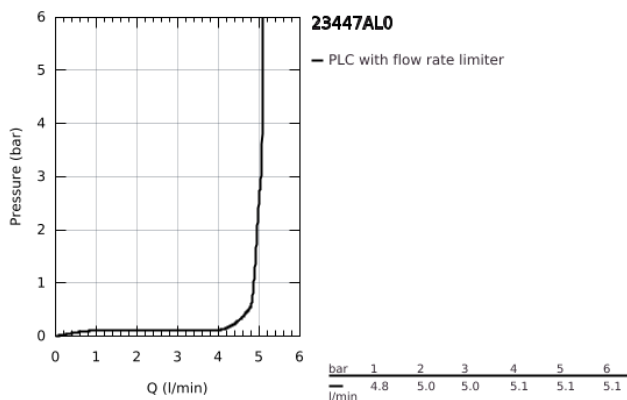

23 447 AL0 EUROCUBE MONOCOMANDO DE LAVATÓRIO (2 FUROS) TAMANHO M

DESCRIÇÃO DO PRODUTO

- Colour: brushed hard graphite
- Montagem na parede
- Elemento exterior para 23 200
- Sem elemento encastrável
- Painel metálico
- Manipulo metálico
- Acabamento GROHE LongLife
- GROHE AquaGuide mousseur ajustável 5,7 l/min
- Distância entre centros 110 mm
- Comprimentos da bica 231 mm

23 447 AL0 EUROCUBE MONOCOMANDO DE LAVATÓRIO (2 FUROS) TAMANHO M

PEÇAS DE REPOSIÇÃO , março 2019 – now

- 1: Manipulo e tampa (Spare part-nr. 46802AL0)
 - 2: Perlator tipo "Mousseur" (Spare part-nr. 64451AL0)
 - 3: Prolongamento (Spare part-nr. 46627000)*
- * Acessórios Opcionais