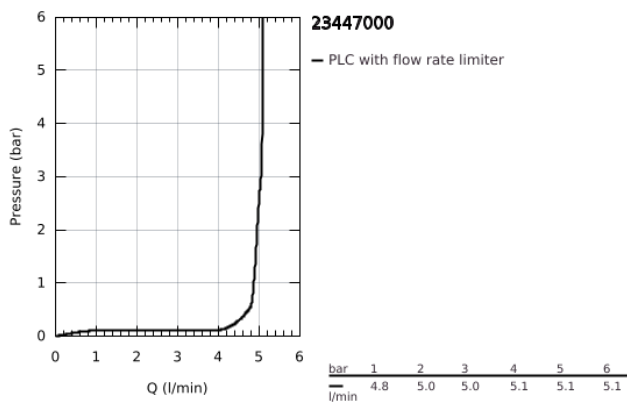

23 447 000 EUROCUBE MONOCOMANDO DE LAVATÓRIO (2 FUROS) TAMANHO M

DESCRIÇÃO DO PRODUTO

- Colour: cromado
- Montagem na parede
- Elemento exterior para 23 200
- Sem elemento encastrável
- Painel metálico
- Manipulo metálico
- Acabamento GROHE LongLife
- GROHE AquaGuide mousseur ajustável 5,7 l/min
- Distância entre centros 110 mm
- Comprimentos da bica 231 mm

23 447 000 EUROCUBE MONOCOMANDO DE LAVATÓRIO (2 FUROS) TAMANHO M

PEÇAS DE REPOSIÇÃO , setembro 2013 – now

1: Manipulo e tampa (Spare part-nr. 46802000)

2: Perlator tipo "Mousseur" (Spare part-nr. 64451000)