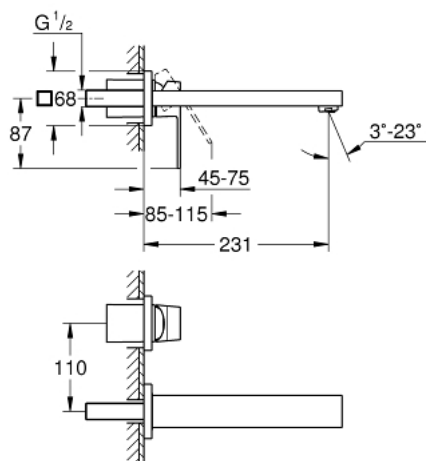

23 447 000 EUROCUBE MONOCOMANDO DE LAVATÓRIO (2 FUROS) TAMANHO M

DESCRIÇÃO DO PRODUTO

- Colour: cromado
- Montagem na parede
- Elemento exterior para 23 200
- Sem elemento encastrável
- Painel metálico
- Manipulo metálico
- Acabamento GROHE LongLife
- GROHE AquaGuide mousseur ajustável 5,7 l/min
- Distância entre centros 110 mm
- Comprimentos da bica 231 mm

23 447 000 EUROCUBE MONOCOMANDO DE LAVATÓRIO (2 FUROS) TAMANHO M

PEÇAS DE REPOSIÇÃO , setembro 2013 – now

1: Manipulo e tampa (Spare part-nr. 46802000)

2: Perlator tipo "Mousseur" (Spare part-nr. 64451000)