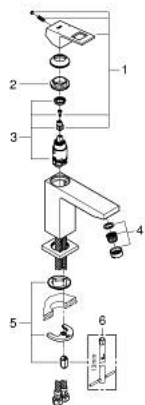

23 446 000 EUROCUBE MONOCOMANDO DE LAVATÓRIO 1/2" TAMANHO M

DESCRIÇÃO DO PRODUTO

- Colour: cromado
- Cartucho de discos cerâmicos GROHE SilkMove 28 mm
- Com limitador ecológico de temperatura
- GROHE EcoJoy para menor consumo e jato perfeito
- Caudal máximo (a 3 bar): 5 l/min
- Mousseur SpeedClean
- Sistema de instalação GROHE FastFixation Plus
- Corpo liso
- Ligações flexíveis

23 446 000 **EUROCUBE MONOCOMANDO DE LAVATÓRIO 1/2"**
TAMANHO M

PEÇAS DE REPOSIÇÃO , setembro 2013 – now

- 1: Manípulo e tampa (Spare part-nr. 46786000)
- 2: casquilho roscado (Spare part-nr. 46715000)
- 3: Cartucho (Spare part-nr. 46580000)
- 4: Perlator tipo "Mousseur" (Spare part-nr. 48159000)
- 5: conjunto de montagem (Spare part-nr. 46645000)
- 6: Chave de tubo longa (Spare part-nr. 19017000)*