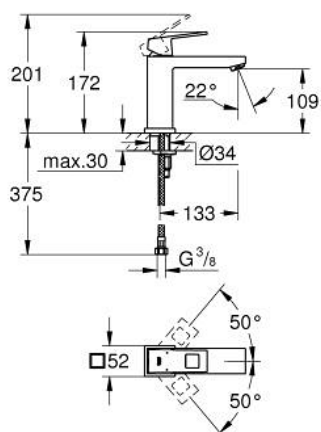

23 446 000 EUROCUBE MONOCOMANDO DE LAVATÓRIO 1/2" TAMANHO M

DESCRIÇÃO DO PRODUTO

- Colour: cromado
- Cartucho de discos cerâmicos GROHE SilkMove 28 mm
- Com limitador ecológico de temperatura
- GROHE EcoJoy para menor consumo e jato perfeito
- Caudal máximo (a 3 bar): 5 l/min
- Mousseur SpeedClean
- Sistema de instalação GROHE FastFixation Plus
- Corpo liso
- Ligações flexíveis

23 446 000 **EUROCUBE MONOCOMANDO DE LAVATÓRIO 1/2"**
TAMANHO M

PEÇAS DE REPOSIÇÃO , setembro 2013 – now

- 1: Manípulo e tampa (Spare part-nr. 46786000)
- 2: casquilho roscado (Spare part-nr. 46715000)
- 3: Cartucho (Spare part-nr. 46580000)
- 4: Perlator tipo "Mousseur" (Spare part-nr. 48159000)
- 5: conjunto de montagem (Spare part-nr. 46645000)
- 6: Chave de tubo longa (Spare part-nr. 19017000)*