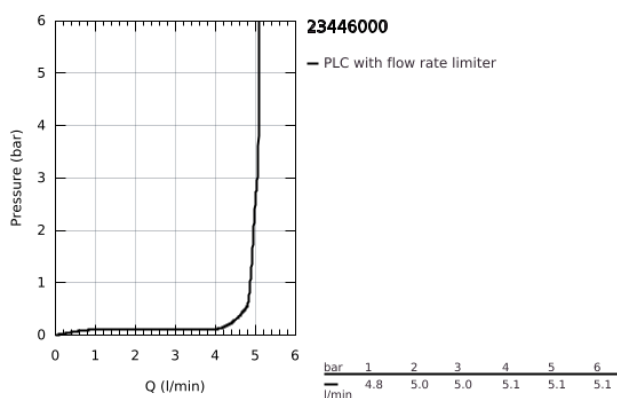

23 446 000 EUROCUBE MONOCOMANDO DE LAVATÓRIO 1/2" TAMANHO M

DESCRIÇÃO DO PRODUTO

- Colour: cromado
- Cartucho de discos cerâmicos GROHE SilkMove 28 mm
- Com limitador ecológico de temperatura
- GROHE EcoJoy para menor consumo e jato perfeito
- Caudal máximo (a 3 bar): 5 l/min
- Mousseur SpeedClean
- Sistema de instalação GROHE FastFixation Plus
- Corpo liso
- Ligações flexíveis

23 446 000 **EUROCUBE MONOCOMANDO DE LAVATÓRIO 1/2"**
TAMANHO M

PEÇAS DE REPOSIÇÃO , setembro 2013 – now

- 1: Manípulo e tampa (Spare part-nr. 46786000)
- 2: casquilho roscado (Spare part-nr. 46715000)
- 3: Cartucho (Spare part-nr. 46580000)
- 4: Perlator tipo "Mousseur" (Spare part-nr. 48159000)
- 5: conjunto de montagem (Spare part-nr. 46645000)
- 6: Chave de tubo longa (Spare part-nr. 19017000)*