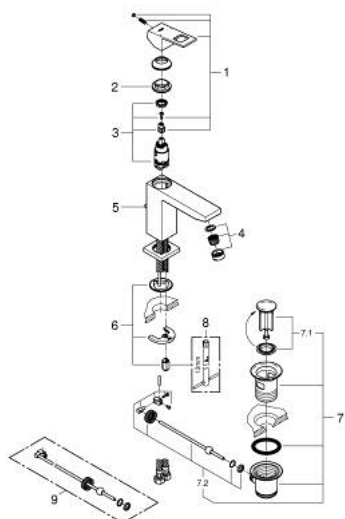

## 23 445 DC0 EUROCUBE MONOCOMANDO DE LAVATÓRIO 1/2" TAMANHO M

### DESCRIÇÃO DO PRODUTO

- Colour: supersteel
- Cartucho de discos cerâmicos GROHE SilkMove 28 mm
- Com limitador ecológico de temperatura
- Acabamento GROHE LongLife
- GROHE EcoJoy para menor consumo e jato perfeito
- Caudal máximo (a 3 bar): 5 l/min
- Mousseur SpeedClean
- Sistema de instalação GROHE FastFixation Plus
- Válvula automática 1 1/4"
- Ligações flexíveis

### PEÇAS DE REPOSIÇÃO , julho 2018 – now

- 1: Manipulo e tampa (Spare part-nr. 46786DC0)
  - 2: casquilho roscado (Spare part-nr. 46715000)
  - 3: Cartucho (Spare part-nr. 46580000)
  - 4: Perlator tipo "Mousseur" (Spare part-nr. 48159DC0)
  - 5: Vareta pop-up (Spare part-nr. 46787DC0)
  - 6: conjunto de montagem (Spare part-nr. 46645000)
  - 7: Válvula automática 1 1/4" (Spare part-nr. 28910DC0)
  - 7.1: Tampa de válvula (Spare part-nr. 07182DC0)
  - 7.2: vareta (Spare part-nr. 07052000)
  - 8: Chave de tubo longa (Spare part-nr. 19017000)\*
  - 9: vareta (Spare part-nr. 07341000)\*
- \* Acessórios Opcionais