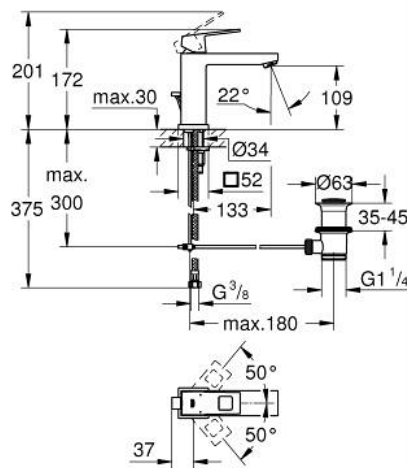

## 23 445 DC0 EUROCUBE MONOCOMANDO DE LAVATÓRIO 1/2" TAMANHO M

### DESCRIÇÃO DO PRODUTO

- Colour: supersteel
- Cartucho de discos cerâmicos GROHE SilkMove 28 mm
- Com limitador ecológico de temperatura
- Acabamento GROHE LongLife
- GROHE EcoJoy para menor consumo e jato perfeito
- Caudal máximo (a 3 bar): 5 l/min
- Mousseur SpeedClean
- Sistema de instalação GROHE FastFixation Plus
- Válvula automática 1 1/4"
- Ligações flexíveis

### PEÇAS DE REPOSIÇÃO , julho 2018 – now

- 1: Manipulo e tampa (Spare part-nr. 46786DC0)
  - 2: casquilho roscado (Spare part-nr. 46715000)
  - 3: Cartucho (Spare part-nr. 46580000)
  - 4: Perlator tipo "Mousseur" (Spare part-nr. 48159DC0)
  - 5: Vareta pop-up (Spare part-nr. 46787DC0)
  - 6: conjunto de montagem (Spare part-nr. 46645000)
  - 7: Válvula automática 1 1/4" (Spare part-nr. 28910DC0)
  - 7.1: Tampa de válvula (Spare part-nr. 07182DC0)
  - 7.2: vareta (Spare part-nr. 07052000)
  - 8: Chave de tubo longa (Spare part-nr. 19017000)\*
  - 9: vareta (Spare part-nr. 07341000)\*
- \* Acessórios Opcionais