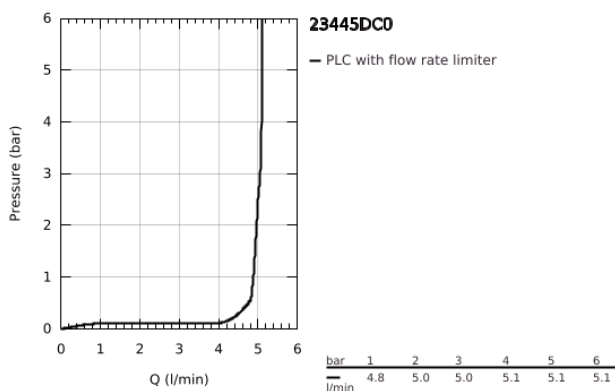

## 23 445 DC0 EUROCUBE MONOCOMANDO DE LAVATÓRIO 1/2" TAMANHO M

### DESCRIÇÃO DO PRODUTO

- Colour: supersteel
- Cartucho de discos cerâmicos GROHE SilkMove 28 mm
- Com limitador ecológico de temperatura
- Acabamento GROHE LongLife
- GROHE EcoJoy para menor consumo e jato perfeito
- Caudal máximo (a 3 bar): 5 l/min
- Mousseur SpeedClean
- Sistema de instalação GROHE FastFixation Plus
- Válvula automática 1 1/4"
- Ligações flexíveis