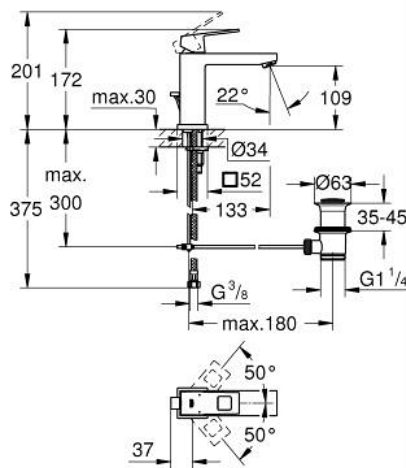

## 23 445 AL0 EUROCUBE MONOCOMANDO DE LAVATÓRIO 1/2" TAMANHO M

### DESCRIÇÃO DO PRODUTO

- Colour: brushed hard graphite
- Cartucho de discos cerâmicos GROHE SilkMove 28 mm
- Com limitador ecológico de temperatura
- Acabamento GROHE LongLife
- GROHE EcoJoy para menor consumo e jato perfeito
- Caudal máximo (a 3 bar): 5 l/min
- Mousseur SpeedClean
- Sistema de instalação GROHE FastFixation Plus
- Válvula automática 1 1/4"
- Ligações flexíveis

### PEÇAS DE REPOSIÇÃO , março 2019 – now

- 1: Manipulo e tampa (Spare part-nr. 46786AL0)
  - 2: casquilho roscado (Spare part-nr. 46715000)
  - 3: Cartucho (Spare part-nr. 46580000)
  - 4: Perlator tipo "Mousseur" (Spare part-nr. 48159AL0)
  - 5: Vareta pop-up (Spare part-nr. 46787AL0)
  - 6: conjunto de montagem (Spare part-nr. 46645000)
  - 7: Válvula automática 1 1/4" (Spare part-nr. 28910AL0)
  - 7.1: Tampa de válvula (Spare part-nr. 07182AL0)
  - 7.2: vareta (Spare part-nr. 07052000)
  - 8: Chave de tubo longa (Spare part-nr. 19017000)\*
  - 9: vareta (Spare part-nr. 07341000)\*
- \* Acessórios Opcionais