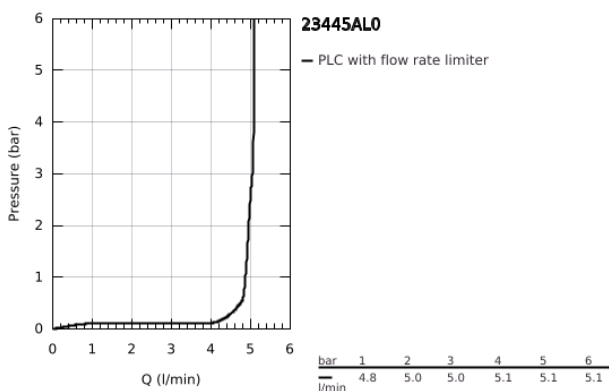

## 23 445 AL0 EUROCUBE MONOCOMANDO DE LAVATÓRIO 1/2" TAMANHO M

### DESCRIÇÃO DO PRODUTO

- Colour: brushed hard graphite
- Cartucho de discos cerâmicos GROHE SilkMove 28 mm
- Com limitador ecológico de temperatura
- Acabamento GROHE LongLife
- GROHE EcoJoy para menor consumo e jato perfeito
- Caudal máximo (a 3 bar): 5 l/min
- Mousseur SpeedClean
- Sistema de instalação GROHE FastFixation Plus
- Válvula automática 1 1/4"
- Ligações flexíveis