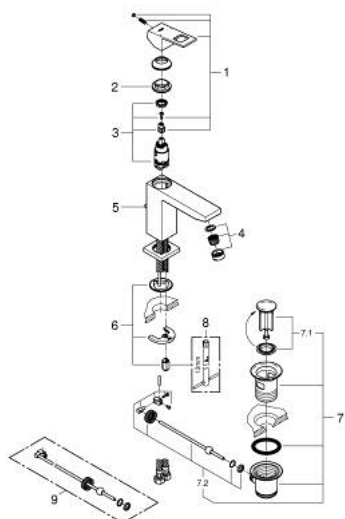

## 23 445 AL0 EUROCUBE MONOCOMANDO DE LAVATÓRIO 1/2" TAMANHO M

### DESCRIÇÃO DO PRODUTO

- Colour: brushed hard graphite
- Cartucho de discos cerâmicos GROHE SilkMove 28 mm
- Com limitador ecológico de temperatura
- Acabamento GROHE LongLife
- GROHE EcoJoy para menor consumo e jato perfeito
- Caudal máximo (a 3 bar): 5 l/min
- Mousseur SpeedClean
- Sistema de instalação GROHE FastFixation Plus
- Válvula automática 1 1/4"
- Ligações flexíveis

### PEÇAS DE REPOSIÇÃO , março 2019 – now

- 1: Manipulo e tampa (Spare part-nr. 46786AL0)
  - 2: casquilho roscado (Spare part-nr. 46715000)
  - 3: Cartucho (Spare part-nr. 46580000)
  - 4: Perlator tipo "Mousseur" (Spare part-nr. 48159AL0)
  - 5: Vareta pop-up (Spare part-nr. 46787AL0)
  - 6: conjunto de montagem (Spare part-nr. 46645000)
  - 7: Válvula automática 1 1/4" (Spare part-nr. 28910AL0)
  - 7.1: Tampa de válvula (Spare part-nr. 07182AL0)
  - 7.2: vareta (Spare part-nr. 07052000)
  - 8: Chave de tubo longa (Spare part-nr. 19017000)\*
  - 9: vareta (Spare part-nr. 07341000)\*
- \* Acessórios Opcionais