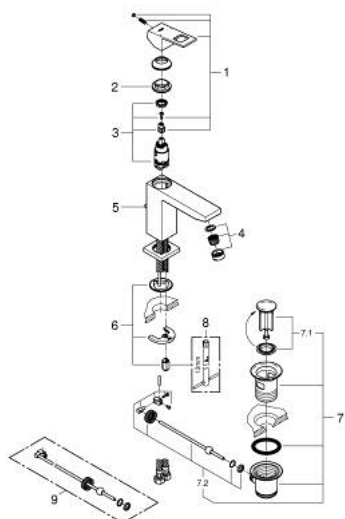

## 23 445 000 EUROCUBE MONOCOMANDO DE LAVATÓRIO 1/2" TAMANHO M

### DESCRIÇÃO DO PRODUTO

- Colour: cromado
- Cartucho de discos cerâmicos GROHE SilkMove 28 mm
- Com limitador ecológico de temperatura
- GROHE EcoJoy para menor consumo e jato perfeito
- Caudal máximo (a 3 bar): 5 l/min
- Mousseur SpeedClean
- Sistema de instalação GROHE FastFixation Plus
- Válvula automática 1 1/4"
- Ligações flexíveis

### PEÇAS DE REPOSIÇÃO , setembro 2013 – now

- 1: Manipulo e tampa (Spare part-nr. 46786000)
- 2: casquilho roscado (Spare part-nr. 46715000)
- 3: Cartucho (Spare part-nr. 46580000)
- 4: Perlador tipo "Mousseur" (Spare part-nr. 48159000)
- 5: Vareta pop-up (Spare part-nr. 46787000)
- 6: conjunto de montagem (Spare part-nr. 46645000)
- 7: Válvula automática 1 1/4" (Spare part-nr. 28910000)
- 7.1: Tampa de válvula (Spare part-nr. 07182000)
- 7.2: vareta (Spare part-nr. 07052000)
- 8: Chave de tubo longa (Spare part-nr. 19017000)\*
- 9: vareta (Spare part-nr. 07341000)\*