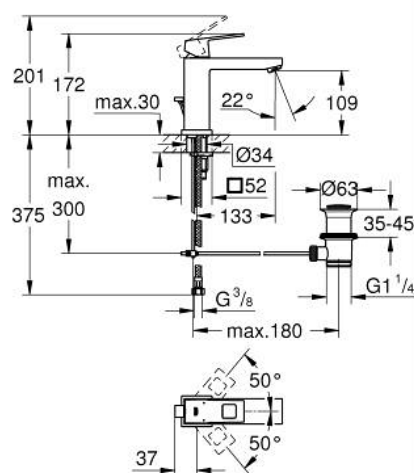

## 23 445 000 EUROCUBE MONOCOMANDO DE LAVATÓRIO 1/2" TAMANHO M

### DESCRIÇÃO DO PRODUTO

- Colour: cromado
- Cartucho de discos cerâmicos GROHE SilkMove 28 mm
- Com limitador ecológico de temperatura
- GROHE EcoJoy para menor consumo e jato perfeito
- Caudal máximo (a 3 bar): 5 l/min
- Mousseur SpeedClean
- Sistema de instalação GROHE FastFixation Plus
- Válvula automática 1 1/4"
- Ligações flexíveis

### PEÇAS DE REPOSIÇÃO , setembro 2013 – now

- 1: Manipulo e tampa (Spare part-nr. 46786000)
- 2: casquilho roscado (Spare part-nr. 46715000)
- 3: Cartucho (Spare part-nr. 46580000)
- 4: Perlador tipo "Mousseur" (Spare part-nr. 48159000)
- 5: Vareta pop-up (Spare part-nr. 46787000)
- 6: conjunto de montagem (Spare part-nr. 46645000)
- 7: Válvula automática 1 1/4" (Spare part-nr. 28910000)
- 7.1: Tampa de válvula (Spare part-nr. 07182000)
- 7.2: vareta (Spare part-nr. 07052000)
- 8: Chave de tubo longa (Spare part-nr. 19017000)\*
- 9: vareta (Spare part-nr. 07341000)\*