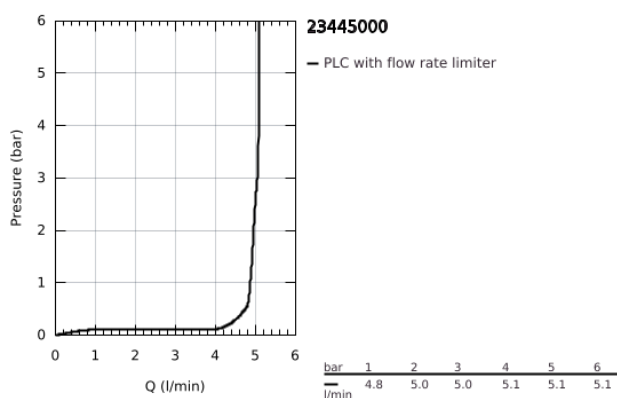

## 23 445 000 EUROCUBE MONOCOMANDO DE LAVATÓRIO 1/2" TAMANHO M

### DESCRIÇÃO DO PRODUTO

- Colour: cromado
- Cartucho de discos cerâmicos GROHE SilkMove 28 mm
- Com limitador ecológico de temperatura
- GROHE EcoJoy para menor consumo e jato perfeito
- Caudal máximo (a 3 bar): 5 l/min
- Mousseur SpeedClean
- Sistema de instalação GROHE FastFixation Plus
- Válvula automática 1 1/4"
- Ligações flexíveis