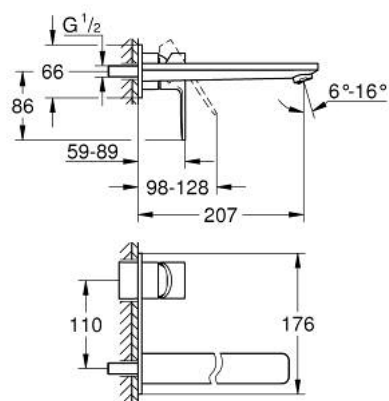

## 23 444 GL1 LINEARE MONOCOMANDO DE LAVATÓRIO (2 FUROS) TAMANHO L

### DESCRIÇÃO DO PRODUTO

- Colour: cool sunrise
- Montagem na parede
- Elemento exterior para 23 571 000 / 32 635 000
- Sem elemento encastrável
- Espelho metálico
- Manipulo metálico
- Acabamento GROHE LongLife
- GROHE EcoJoy para menor consumo e jato perfeito
- GROHE AquaGuide com mousseur regulável
- Distância entre centros 110 mm
- Comprimento 207 mm
- Pressão mínima 1,0 bar