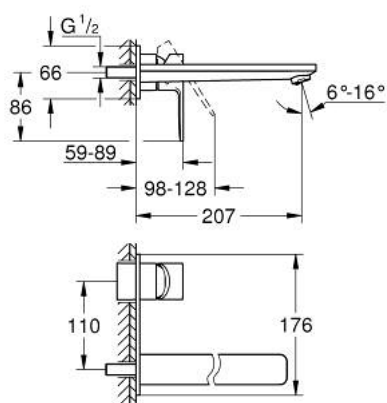

## 23 444 DC1 LINEARE MONOCOMANDO DE LAVATÓRIO (2 FUROS) TAMANHO L

### DESCRIÇÃO DO PRODUTO

- Colour: supersteel
- Montagem na parede
- Elemento exterior para 23 571 000 / 32 635 000
- Sem elemento encastrável
- Espelho metálico
- Manipulo metálico
- Acabamento GROHE LongLife
- GROHE EcoJoy para menor consumo e jato perfeito
- Caudal máximo (a 3 bar): 5 l/min
- GROHE AquaGuide com mousseur regulável
- Distância entre centros 110 mm
- Comprimento 207 mm
- Pressão mínima 1,0 bar

## 23 444 DC1 LINEARE MONOCOMANDO DE LAVATÓRIO (2 FUROS) TAMANHO L

**PEÇAS DE REPOSIÇÃO** , setembro 2016 – now

1: Manipulo e tampa (Spare part-nr. 46982DC0)

2: Perlator tipo "Mousseur" (Spare part-nr. 46837DC0)