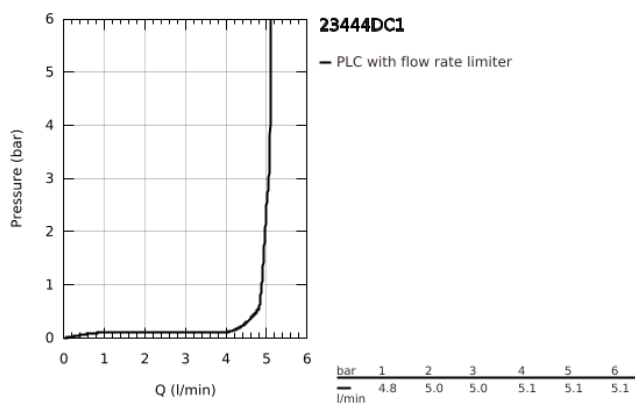

## 23 444 DC1 LINEARE MONOCOMANDO DE LAVATÓRIO (2 FUROS) TAMANHO L

### DESCRIÇÃO DO PRODUTO

- Colour: supersteel
- Montagem na parede
- Elemento exterior para 23 571 000 / 32 635 000
- Sem elemento encastrável
- Espelho metálico
- Manipulo metálico
- Acabamento GROHE LongLife
- GROHE EcoJoy para menor consumo e jato perfeito
- Caudal máximo (a 3 bar): 5 l/min
- GROHE AquaGuide com mousseur regulável
- Distância entre centros 110 mm
- Comprimento 207 mm
- Pressão mínima 1,0 bar

## 23 444 DC1 LINEARE MONOCOMANDO DE LAVATÓRIO (2 FUROS) TAMANHO L

**PEÇAS DE REPOSIÇÃO** , setembro 2016 – now

1: Manipulo e tampa (Spare part-nr. 46982DC0)

2: Perlator tipo "Mousseur" (Spare part-nr. 46837DC0)