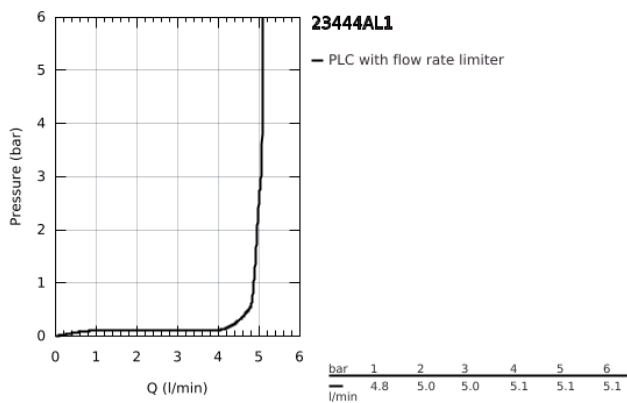

23 444 AL1 LINEARE MONOCOMANDO DE LAVATÓRIO (2 FUROS) TAMANHO L

DESCRIÇÃO DO PRODUTO

- Colour: brushed hard graphite
- Montagem na parede
- Elemento exterior para 23 571 000 / 32 635 000
- Sem elemento encastrável
- Espelho metálico
- Manipulo metálico
- Acabamento GROHE LongLife
- GROHE EcoJoy para menor consumo e jato perfeito
- Caudal máximo (a 3 bar): 5 l/min
- GROHE AquaGuide com mousseur regulável
- Distância entre centros 110 mm
- Comprimento 207 mm
- Pressão mínima 1,0 bar

23 444 AL1 LINEARE MONOCOMANDO DE LAVATÓRIO (2 FUROS) TAMANHO L

PEÇAS DE REPOSIÇÃO , março 2019 – now

1: Manipulo e tampa (Spare part-nr. 46982AL0)

2: Perlator tipo "Mousseur" (Spare part-nr. 46837AL0)

3: Prolongamento (Spare part-nr. 46943000)*