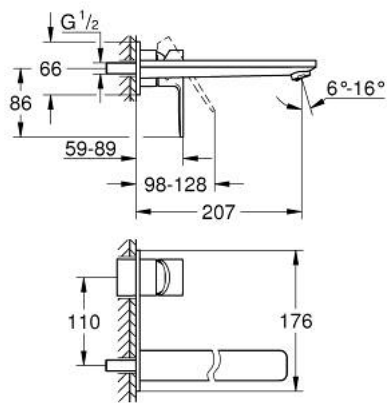

23 444 AL1 LINEARE MONOCOMANDO DE LAVATÓRIO (2 FUROS) TAMANHO L

DESCRIÇÃO DO PRODUTO

- Colour: brushed hard graphite
- Montagem na parede
- Elemento exterior para 23 571 000 / 32 635 000
- Sem elemento encastrável
- Espelho metálico
- Manipulo metálico
- Acabamento GROHE LongLife
- GROHE EcoJoy para menor consumo e jato perfeito
- Caudal máximo (a 3 bar): 5 l/min
- GROHE AquaGuide com mousseur regulável
- Distância entre centros 110 mm
- Comprimento 207 mm
- Pressão mínima 1,0 bar

23 444 AL1 LINEARE MONOCOMANDO DE LAVATÓRIO (2 FUROS) TAMANHO L

PEÇAS DE REPOSIÇÃO , março 2019 – now

1: Manipulo e tampa (Spare part-nr. 46982AL0)

2: Perlator tipo "Mousseur" (Spare part-nr. 46837AL0)

3: Prolongamento (Spare part-nr. 46943000)*