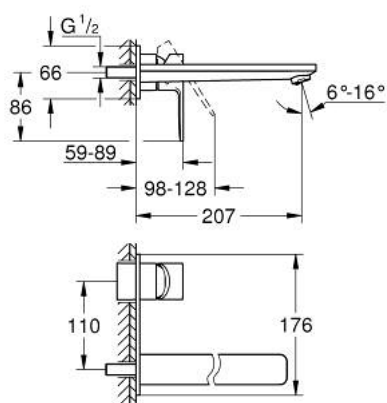

23 444 243 1 LINEARE MONOCOMANDO DE LAVATÓRIO (2 FUROS) TAMANHO L

DESCRIÇÃO DO PRODUTO

- Colour: matte black
- Montagem na parede
- Elemento exterior para 23 571 000 / 32 635 000
- Sem elemento encastrável
- Espelho metálico
- Manipulo metálico
- Acabamento GROHE LongLife
- GROHE EcoJoy para menor consumo e jato perfeito
- Caudal máximo (a 3 bar): 5 l/min
- GROHE AquaGuide com mousseur regulável
- Distância entre centros 110 mm
- Comprimento 207 mm
- Pressão mínima 1,0 bar

23 444 243 1 LINEARE MONOCOMANDO DE LAVATÓRIO (2 FUROS) TAMANHO L

PEÇAS DE REPOSIÇÃO , maio 2024 – now

1: Manipulo e tampa (Spare part-nr. 469822430)

2: Perlator tipo "Mousseur" (Spare part-nr. 468372430)