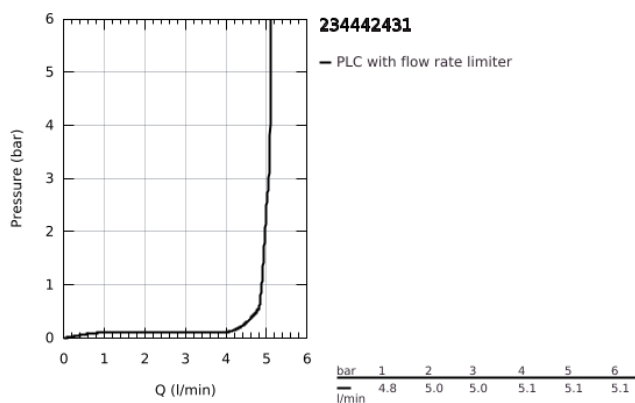

23 444 243 1 LINEARE MONOCOMANDO DE LAVATÓRIO (2 FUROS) TAMANHO L

DESCRIÇÃO DO PRODUTO

- Colour: matte black
- Montagem na parede
- Elemento exterior para 23 571 000 / 32 635 000
- Sem elemento encastrável
- Espelho metálico
- Manipulo metálico
- Acabamento GROHE LongLife
- GROHE EcoJoy para menor consumo e jato perfeito
- Caudal máximo (a 3 bar): 5 l/min
- GROHE AquaGuide com mousseur regulável
- Distância entre centros 110 mm
- Comprimento 207 mm
- Pressão mínima 1,0 bar

23 444 243 1 LINEARE MONOCOMANDO DE LAVATÓRIO (2 FUROS) TAMANHO L

PEÇAS DE REPOSIÇÃO , maio 2024 – now

1: Manipulo e tampa (Spare part-nr. 469822430)

2: Perlator tipo "Mousseur" (Spare part-nr. 468372430)