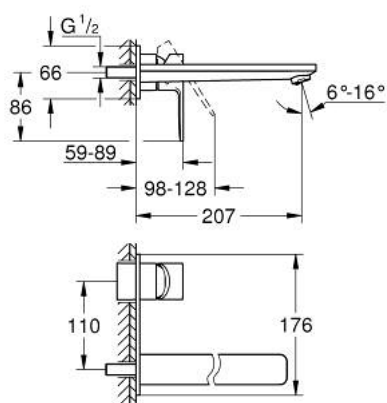

23 444 001 LINEARE MONOCOMANDO DE LAVATÓRIO (2 FUROS) TAMANHO L

DESCRIÇÃO DO PRODUTO

- Colour: cromado
- Montagem na parede
- Elemento exterior para 23 571 000 / 32 635 000
- Sem elemento encastrável
- Espelho metálico
- Manipulo metálico
- Acabamento GROHE LongLife
- GROHE EcoJoy para menor consumo e jato perfeito
- Caudal máximo (a 3 bar): 5 l/min
- GROHE AquaGuide com mousseur regulável
- Distância entre centros 110 mm
- Comprimento 207 mm
- Pressão mínima 1,0 bar

23 444 001 LINEARE MONOCOMANDO DE LAVATÓRIO (2 FUROS) TAMANHO L

PEÇAS DE REPOSIÇÃO , agosto 2016 – now

1: Manipulo e tampa (Spare part-nr. 46982000)

2: Perlator tipo "Mousseur" (Spare part-nr. 46837000)

3: Prolongamento (Spare part-nr. 46943000)*