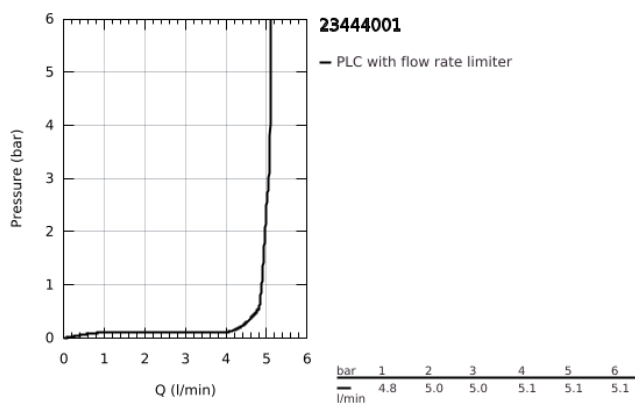

23 444 001 LINEARE MONOCOMANDO DE LAVATÓRIO (2 FUROS) TAMANHO L

DESCRIÇÃO DO PRODUTO

- Colour: cromado
- Montagem na parede
- Elemento exterior para 23 571 000 / 32 635 000
- Sem elemento encastrável
- Espelho metálico
- Manipulo metálico
- Acabamento GROHE LongLife
- GROHE EcoJoy para menor consumo e jato perfeito
- Caudal máximo (a 3 bar): 5 l/min
- GROHE AquaGuide com mousseur regulável
- Distância entre centros 110 mm
- Comprimento 207 mm
- Pressão mínima 1,0 bar

23 444 001 LINEARE MONOCOMANDO DE LAVATÓRIO (2 FUROS) TAMANHO L

PEÇAS DE REPOSIÇÃO , agosto 2016 – now

1: Manipulo e tampa (Spare part-nr. 46982000)

2: Perlator tipo "Mousseur" (Spare part-nr. 46837000)

3: Prolongamento (Spare part-nr. 46943000)*