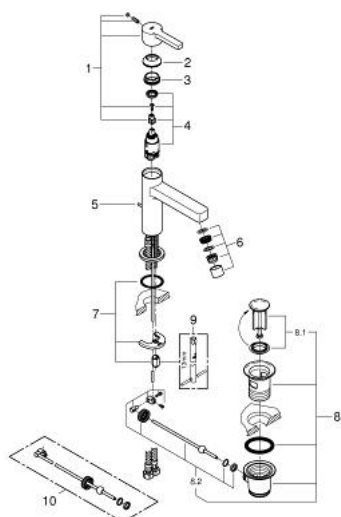

23 443 000 LINEARE MONOCOMANDO DE LAVATÓRIO 1/2" TAMANHO M

DESCRIÇÃO DO PRODUTO

- Colour: cromado
- Manípulo metálico
- Cartucho de discos cerâmicos GROHE SilkMove 28 mm
- Com limitador ecológico de temperatura
- Acabamento GROHE LongLife
- GROHE EcoJoy para menor consumo e jato perfeito
- GROHE SpeedClean mousseur 5,7 l/min
- Sistema de instalação GROHE FastFixation Plus
- Válvula automática 1 1/4"
- Ligações flexíveis

23 443 000 LINEARE MONOCOMANDO DE LAVATÓRIO 1/2" TAMANHO M

PEÇAS DE REPOSIÇÃO , setembro 2013 – now

- 1: Manipulo e tampa (Spare part-nr. 46579000)
- 2: Calota (desde 1999) (Spare part-nr. 46581000)
- 3: casquilho roscado (Spare part-nr. 07419000)
- 4: Cartucho (Spare part-nr. 46580000)
- 5: Vareta pop-up (Spare part-nr. 46739000)
- 6: Perlator tipo "Mousseur" (Spare part-nr. 06574000)
- 7: conjunto de montagem (Spare part-nr. 46645000)
- 8: Válvula automática 1 1/4" (Spare part-nr. 28910000)
- 8.1: Tampa de válvula (Spare part-nr. 07182000)
- 8.2: vareta (Spare part-nr. 07052000)
- 9: Chave de tubo longa (Spare part-nr. 19017000)*
- 10: vareta (Spare part-nr. 07341000)*