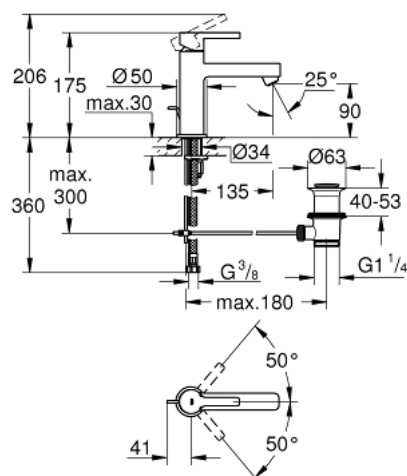

23 443 000 LINEARE MONOCOMANDO DE LAVATÓRIO 1/2" TAMANHO M

DESCRIÇÃO DO PRODUTO

- Colour: cromado
- Manípulo metálico
- Cartucho de discos cerâmicos GROHE SilkMove 28 mm
- Com limitador ecológico de temperatura
- Acabamento GROHE LongLife
- GROHE EcoJoy para menor consumo e jato perfeito
- GROHE SpeedClean mousseur 5,7 l/min
- Sistema de instalação GROHE FastFixation Plus
- Válvula automática 1 1/4"
- Ligações flexíveis

23 443 000 LINEARE MONOCOMANDO DE LAVATÓRIO 1/2" TAMANHO M

PEÇAS DE REPOSIÇÃO , setembro 2013 – now

- 1: Manipulo e tampa (Spare part-nr. 46579000)
- 2: Calota (desde 1999) (Spare part-nr. 46581000)
- 3: casquilho roscado (Spare part-nr. 07419000)
- 4: Cartucho (Spare part-nr. 46580000)
- 5: Vareta pop-up (Spare part-nr. 46739000)
- 6: Perlator tipo "Mousseur" (Spare part-nr. 06574000)
- 7: conjunto de montagem (Spare part-nr. 46645000)
- 8: Válvula automática 1 1/4" (Spare part-nr. 28910000)
- 8.1: Tampa de válvula (Spare part-nr. 07182000)
- 8.2: vareta (Spare part-nr. 07052000)
- 9: Chave de tubo longa (Spare part-nr. 19017000)*
- 10: vareta (Spare part-nr. 07341000)*