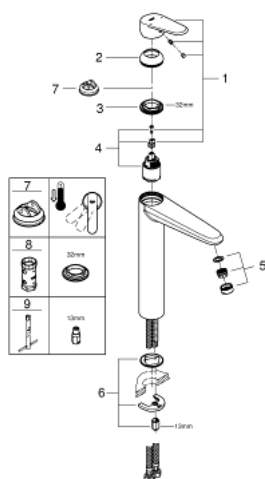

23 432 000 EURODISC COSMOPOLITAN MONOCOMANDO DE LAVATÓRIO 1/2" TAMANHO XL

DESCRIÇÃO DO PRODUTO

- Colour: cromado
- Manipulo metálico
- Para lavatórios altos
- Cartucho de discos cerâmicos GROHE SilkMove 35 mm
- Acabamento GROHE LongLife
- GROHE EcoJoy para menor consumo e jato perfeito
- Caudal máximo (a 3 bar): 5 l/min
- Mousseur SpeedClean
- Sistema de instalação GROHE FastFixation Plus
- Corpo liso
- Ligações flexíveis
- Limitador de temperatura opcional

23 432 000 EURODISC COSMOPOLITAN MONOCOMANDO DE LAVATÓRIO 1/2" TAMANHO XL

PEÇAS DE REPOSIÇÃO , agosto 2013 – now

- 1: Manipulo e tampa (Spare part-nr. 46738000)
- 2: Calota (desde 1999) (Spare part-nr. 46492000)
- 3: união roscada (Spare part-nr. 46460000)
- 4: Cartucho (Spare part-nr. 46374000)
- 5: Perlator tipo "Mousseur" (Spare part-nr. 48159000)
- 6: conjunto de montagem (Spare part-nr. 46645000)
- 7: Limitador de temperatura (Spare part-nr. 46375000)*
- 8: Chave de caixa (Spare part-nr. 19332000)*
- 9: Chave de tubo longa (Spare part-nr. 19017000)*