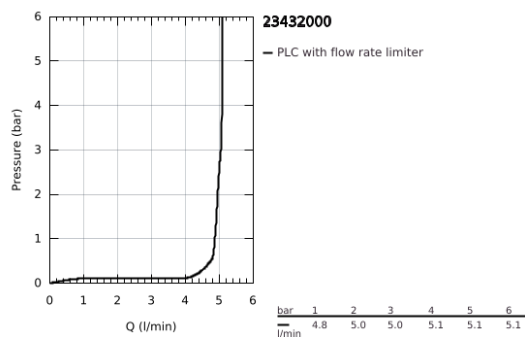

23 432 000 EURODISC COSMOPOLITAN MONOCOMANDO DE LAVATÓRIO 1/2" TAMANHO XL

DESCRIÇÃO DO PRODUTO

- Colour: cromado
- Manipulo metálico
- Para lavatórios altos
- Cartucho de discos cerâmicos GROHE SilkMove 35 mm
- Acabamento GROHE LongLife
- GROHE EcoJoy para menor consumo e jato perfeito
- Caudal máximo (a 3 bar): 5 l/min
- Mousseur SpeedClean
- Sistema de instalação GROHE FastFixation Plus
- Corpo liso
- Ligações flexíveis
- Limitador de temperatura opcional

23 432 000 EURODISC COSMOPOLITAN MONOCOMANDO DE LAVATÓRIO 1/2" TAMANHO XL

PEÇAS DE REPOSIÇÃO , agosto 2013 – now

- 1: Manipulo e tampa (Spare part-nr. 46738000)
- 2: Calota (desde 1999) (Spare part-nr. 46492000)
- 3: união roscada (Spare part-nr. 46460000)
- 4: Cartucho (Spare part-nr. 46374000)
- 5: Perlator tipo "Mousseur" (Spare part-nr. 48159000)
- 6: conjunto de montagem (Spare part-nr. 46645000)
- 7: Limitador de temperatura (Spare part-nr. 46375000)*
- 8: Chave de caixa (Spare part-nr. 19332000)*
- 9: Chave de tubo longa (Spare part-nr. 19017000)*