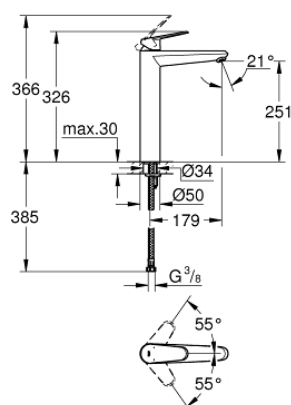

23 432 000 EURODISC COSMOPOLITAN MONOCOMANDO DE LAVATÓRIO 1/2" TAMANHO XL

DESCRIÇÃO DO PRODUTO

- Colour: cromado
- Manipulo metálico
- Para lavatórios altos
- Cartucho de discos cerâmicos GROHE SilkMove 35 mm
- Acabamento GROHE LongLife
- GROHE EcoJoy para menor consumo e jato perfeito
- Caudal máximo (a 3 bar): 5 l/min
- Mousseur SpeedClean
- Sistema de instalação GROHE FastFixation Plus
- Corpo liso
- Ligações flexíveis
- Limitador de temperatura opcional

23 432 000 EURODISC COSMOPOLITAN MONOCOMANDO DE LAVATÓRIO 1/2" TAMANHO XL

PEÇAS DE REPOSIÇÃO , agosto 2013 – now

- 1: Manipulo e tampa (Spare part-nr. 46738000)
- 2: Calota (desde 1999) (Spare part-nr. 46492000)
- 3: união roscada (Spare part-nr. 46460000)
- 4: Cartucho (Spare part-nr. 46374000)
- 5: Perlator tipo "Mousseur" (Spare part-nr. 48159000)
- 6: conjunto de montagem (Spare part-nr. 46645000)
- 7: Limitador de temperatura (Spare part-nr. 46375000)*
- 8: Chave de caixa (Spare part-nr. 19332000)*
- 9: Chave de tubo longa (Spare part-nr. 19017000)*