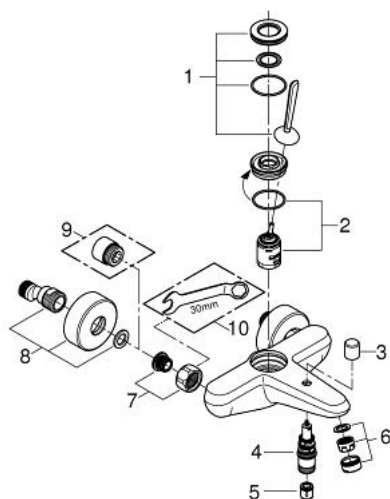

23 431 000 **EURODISC JOY <P>MONOCOMANDO DE BANHEIRA E DUCHE 1/2" </P>**

**DESCRIÇÃO DO PRODUTO**

- Colour: cromado
- Montagem na parede
- Manipulo metálico
- Cartucho GROHE FeatherControl Joystick
- Acabamento GROHE LongLife
- Inversor automático: banheira/duche
- Perlator tipo "Mousseur"
- Válvula anti-retorno integrada na saída do flexível de chuveiro 1/2"

23 431 000 **EURODISC JOY <P>MONOCOMANDO DE BANHEIRA E DUCHE 1/2" </P>**

**PEÇAS DE REPOSIÇÃO** , agosto 2013 – now

- 1: Manípulo e tampa (Spare part-nr. 46906000)
- 2: Cartucho (Spare part-nr. 46907000)
- 3: Manípulo regulador com Aquadimmer (Spare part-nr. 64309000)
- 4: Inversor (Spare part-nr. 65655000)
- 5: Sede 1/2" (Spare part-nr. 08565000)
- 6: Perlator tipo "Mousseur" (Spare part-nr. 13952000)
- 7: Sede 1/2" (Spare part-nr. 45044000)
- 8: Rácor em S (Spare part-nr. 12662000)
- 9: Prolongamentos 3/4", 20 mm (Spare part-nr. 0713000M)\*
- 10: Chave de porcas (Spare part-nr. 19377000)\*