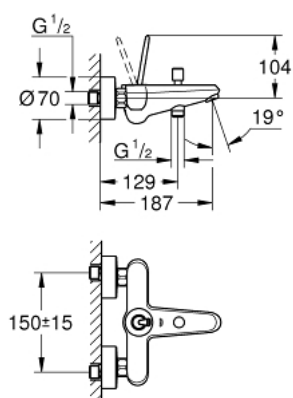

23 431 000 **EURODISC JOY <P>MONOCOMANDO DE BANHEIRA E DUCHE 1/2" </P>**

**DESCRIÇÃO DO PRODUTO**

- Colour: cromado
- Montagem na parede
- Manipulo metálico
- Cartucho GROHE FeatherControl Joystick
- Acabamento GROHE LongLife
- Inversor automático: banheira/duche
- Perlator tipo "Mousseur"
- Válvula anti-retorno integrada na saída do flexível de chuveiro 1/2"

23 431 000 **EURODISC JOY <P>MONOCOMANDO DE BANHEIRA E DUCHE 1/2" </P>**

**PEÇAS DE REPOSIÇÃO** , agosto 2013 – now

- 1: Manípulo e tampa (Spare part-nr. 46906000)
- 2: Cartucho (Spare part-nr. 46907000)
- 3: Manípulo regulador com Aquadimmer (Spare part-nr. 64309000)
- 4: Inversor (Spare part-nr. 65655000)
- 5: Sede 1/2" (Spare part-nr. 08565000)
- 6: Perlator tipo "Mousseur" (Spare part-nr. 13952000)
- 7: Sede 1/2" (Spare part-nr. 45044000)
- 8: Rácor em S (Spare part-nr. 12662000)
- 9: Prolongamentos 3/4", 20 mm (Spare part-nr. 0713000M)\*
- 10: Chave de porcas (Spare part-nr. 19377000)\*