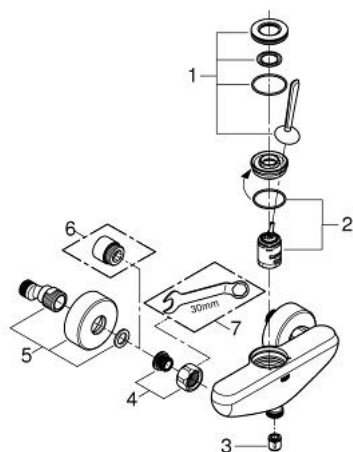

23 430 000 **EURODISC JOY <P>MONOCOMANDO DE DUCHE 1/2" </P>**

**DESCRIÇÃO DO PRODUTO**

- Colour: cromado
- Montagem na parede
- Manipulo metálico
- Cartucho GROHE FeatherControl Joystick
- Acabamento GROHE LongLife
- Saída inferior para duche de 1/2" com válvula anti-retorno integrada
- Rácores em S ( $150 \pm 25$ )

23 430 000 **EURODISC JOY <P>MONOCOMANDO DE DUCHE 1/2" </P>**

**PEÇAS DE REPOSIÇÃO** , agosto 2013 – now

- 1: Manipulo e tampa (Spare part-nr. 46906000)
- 2: Cartucho (Spare part-nr. 46907000)
- 3: Sede 1/2" (Spare part-nr. 08565000)
- 4: Sede 1/2" (Spare part-nr. 45044000)
- 5: Rácor em S (Spare part-nr. 12662000)
- 6: Prolongamentos 3/4", 20 mm (Spare part-nr. 0713000M)\*
- 7: Chave de porcas (Spare part-nr. 19377000)\*