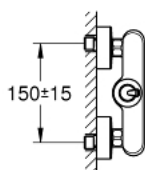

23 430 000 **EURODISC JOY <P>MONOCOMANDO DE DUCHE 1/2" </P>**

**DESCRIÇÃO DO PRODUTO**

- Colour: cromado
- Montagem na parede
- Manipulo metálico
- Cartucho GROHE FeatherControl Joystick
- Acabamento GROHE LongLife
- Saída inferior para duche de 1/2" com válvula anti-retorno integrada
- Rácores em S ( $150 \pm 25$ )

23 430 000 **EURODISC JOY <P>MONOCOMANDO DE DUCHE 1/2" </P>**

**PEÇAS DE REPOSIÇÃO** , agosto 2013 – now

- 1: Manipulo e tampa (Spare part-nr. 46906000)
- 2: Cartucho (Spare part-nr. 46907000)
- 3: Sede 1/2" (Spare part-nr. 08565000)
- 4: Sede 1/2" (Spare part-nr. 45044000)
- 5: Rácor em S (Spare part-nr. 12662000)
- 6: Prolongamentos 3/4", 20 mm (Spare part-nr. 0713000M)\*
- 7: Chave de porcas (Spare part-nr. 19377000)\*