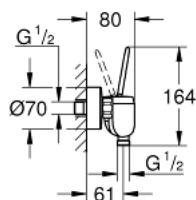

23 430 000 **EURODISC JOY <P>MONOCOMANDO DE DUCHE 1/2" </P>**

**DESCRIÇÃO DO PRODUTO**

- Colour: cromado
- Montagem na parede
- Manipulo metálico
- Cartucho GROHE FeatherControl Joystick
- Acabamento GROHE LongLife
- Saída inferior para duche de 1/2" com válvula anti-retorno integrada
- Rácores em S ( $150 \pm 25$ )

23 430 000 **EURODISC JOY <P>MONOCOMANDO DE DUCHE 1/2" </P>**

**PEÇAS DE REPOSIÇÃO** , agosto 2013 – now

- 1: Manipulo e tampa (Spare part-nr. 46906000)
- 2: Cartucho (Spare part-nr. 46907000)
- 3: Sede 1/2" (Spare part-nr. 08565000)
- 4: Sede 1/2" (Spare part-nr. 45044000)
- 5: Rácor em S (Spare part-nr. 12662000)
- 6: Prolongamentos 3/4", 20 mm (Spare part-nr. 0713000M)\*
- 7: Chave de porcas (Spare part-nr. 19377000)\*