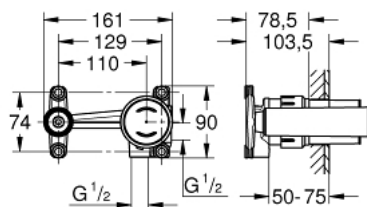

23 429 000 ELEMENTO ENCASTRÁVEL MISTURADORA JOYSTICK 1/2"

DESCRIÇÃO DO PRODUTO

- Para monocomando de lavatório (2 furos)
- Cartucho GROHE FeatherControl Joystick
- Latão
- Permite a impermeabilização da construção da parede em redor do corpo
- Com manga de vedação

23 429 000 **ELEMENTO ENCASTRÁVEL MISTURADORA JOYSTICK 1/2"**

PEÇAS DE REPOSIÇÃO , agosto 2013 – now

1: Cartucho (Spare part-nr. 46907000)