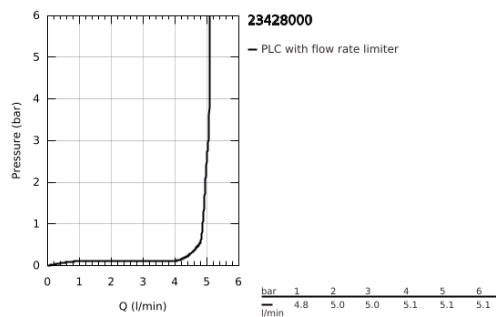

## 23 428 000 EURODISC JOY MONOCOMANDO DE LAVATÓRIO 1/2" TAMANHO XL

### DESCRIÇÃO DO PRODUTO

- Colour: cromado
  - Manipulo metálico
  - Para lavatórios altos
  - Cartucho GROHE FeatherControl Joystick
  - GROHE EcoJoy para menor consumo e jato perfeito
  - Caudal máximo (a 3 bar): 5 l/min
  - Mousseur SpeedClean
  - Acabamento GROHE LongLife
  - Sistema de instalação GROHE FastFixation Plus
- 
- Corpo liso
- 
- Ligações flexíveis