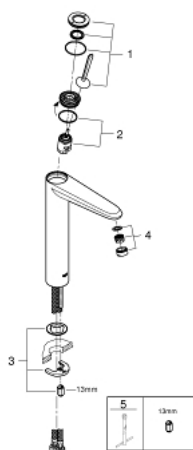

## 23 428 000 EURODISC JOY MONOCOMANDO DE LAVATÓRIO 1/2" TAMANHO XL

### DESCRIÇÃO DO PRODUTO

- Colour: cromado
  - Manipulo metálico
  - Para lavatórios altos
  - Cartucho GROHE FeatherControl Joystick
  - GROHE EcoJoy para menor consumo e jato perfeito
  - Caudal máximo (a 3 bar): 5 l/min
  - Mousseur SpeedClean
  - Acabamento GROHE LongLife
  - Sistema de instalação GROHE FastFixation Plus
- 
- Corpo liso
- 
- Ligações flexíveis

### PEÇAS DE REPOSIÇÃO , agosto 2013 – now

- 1: Manípulo e tampa (Spare part-nr. 46906000)
- 2: Cartucho (Spare part-nr. 46907000)
- 3: conjunto de montagem (Spare part-nr. 46645000)
- 4: Perlador tipo "Mousseur" (Spare part-nr. 48159000)
- 5: Chave de tubo longa (Spare part-nr. 19017000)\*