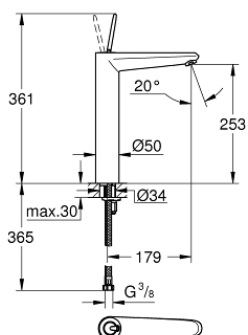

## 23 428 000 EURODISC JOY MONOCOMANDO DE LAVATÓRIO 1/2" TAMANHO XL

### DESCRIÇÃO DO PRODUTO

- Colour: cromado
  - Manipulo metálico
  - Para lavatórios altos
  - Cartucho GROHE FeatherControl Joystick
  - GROHE EcoJoy para menor consumo e jato perfeito
  - Caudal máximo (a 3 bar): 5 l/min
  - Mousseur SpeedClean
  - Acabamento GROHE LongLife
  - Sistema de instalação GROHE FastFixation Plus
- 
- Corpo liso
- 
- Ligações flexíveis

### PEÇAS DE REPOSIÇÃO , agosto 2013 – now

- 1: Manípulo e tampa (Spare part-nr. 46906000)
- 2: Cartucho (Spare part-nr. 46907000)
- 3: conjunto de montagem (Spare part-nr. 46645000)
- 4: Perlador tipo "Mousseur" (Spare part-nr. 48159000)
- 5: Chave de tubo longa (Spare part-nr. 19017000)\*