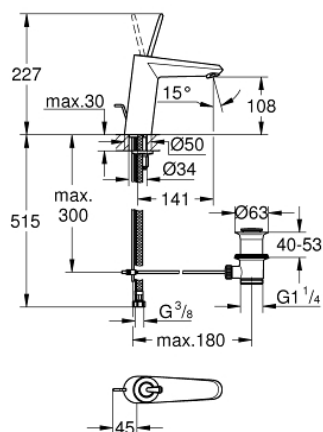

23 427 000 EURODISC JOY MONOCOMANDO DE LAVATÓRIO 1/2" TAMANHO M

DESCRIÇÃO DO PRODUTO

- Colour: cromado
- Manipulo metálico
- Cartucho GROHE FeatherControl Joystick
- Acabamento GROHE LongLife
- GROHE EcoJoy para menor consumo e jato perfeito
- Caudal máximo (a 3 bar): 5 l/min
- Mousseur SpeedClean
- Sistema de instalação GROHE FastFixation Plus
- Válvula automática 1 1/4"
- Ligações flexíveis

23 427 000 EURODISC JOY MONOCOMANDO DE LAVATÓRIO 1/2" TAMANHO M

PEÇAS DE REPOSIÇÃO , agosto 2013 – now

- 1: Manipulo e tampa (Spare part-nr. 46906000)
- 2: Cartucho (Spare part-nr. 46907000)
- 3: Vareta pop-up (Spare part-nr. 46739000)
- 4: conjunto de montagem (Spare part-nr. 46645000)
- 5: Válvula automática 1 1/4" (Spare part-nr. 28910000)
- 5.1: Tampa de válvula (Spare part-nr. 07182000)
- 5.2: vareta (Spare part-nr. 07052000)
- 6: Perlator tipo "Mousseur" (Spare part-nr. 48159000)
- 7: Chave de tubo longa (Spare part-nr. 19017000)*
- 8: vareta (Spare part-nr. 07341000)*