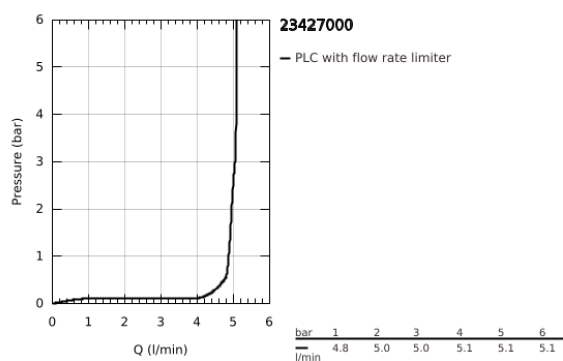

23 427 000 EURODISC JOY MONOCOMANDO DE LAVATÓRIO 1/2" TAMANHO M

DESCRIÇÃO DO PRODUTO

- Colour: cromado
- Manipulo metálico
- Cartucho GROHE FeatherControl Joystick
- Acabamento GROHE LongLife
- GROHE EcoJoy para menor consumo e jato perfeito
- Caudal máximo (a 3 bar): 5 l/min
- Mousseur SpeedClean
- Sistema de instalação GROHE FastFixation Plus
- Válvula automática 1 1/4"
- Ligações flexíveis

23 427 000 EURODISC JOY MONOCOMANDO DE LAVATÓRIO 1/2" TAMANHO M

PEÇAS DE REPOSIÇÃO , agosto 2013 – now

- 1: Manipulo e tampa (Spare part-nr. 46906000)
- 2: Cartucho (Spare part-nr. 46907000)
- 3: Vareta pop-up (Spare part-nr. 46739000)
- 4: conjunto de montagem (Spare part-nr. 46645000)
- 5: Válvula automática 1 1/4" (Spare part-nr. 28910000)
- 5.1: Tampa de válvula (Spare part-nr. 07182000)
- 5.2: vareta (Spare part-nr. 07052000)
- 6: Perlator tipo "Mousseur" (Spare part-nr. 48159000)
- 7: Chave de tubo longa (Spare part-nr. 19017000)*
- 8: vareta (Spare part-nr. 07341000)*