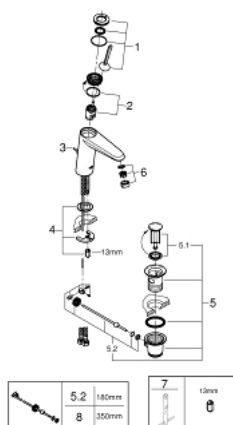

23 427 000 EURODISC JOY MONOCOMANDO DE LAVATÓRIO 1/2" TAMANHO M

DESCRIÇÃO DO PRODUTO

- Colour: cromado
- Manipulo metálico
- Cartucho GROHE FeatherControl Joystick
- Acabamento GROHE LongLife
- GROHE EcoJoy para menor consumo e jato perfeito
- Caudal máximo (a 3 bar): 5 l/min
- Mousseur SpeedClean
- Sistema de instalação GROHE FastFixation Plus
- Válvula automática 1 1/4"
- Ligações flexíveis

23 427 000 EURODISC JOY MONOCOMANDO DE LAVATÓRIO 1/2" TAMANHO M

PEÇAS DE REPOSIÇÃO , agosto 2013 – now

- 1: Manipulo e tampa (Spare part-nr. 46906000)
- 2: Cartucho (Spare part-nr. 46907000)
- 3: Vareta pop-up (Spare part-nr. 46739000)
- 4: conjunto de montagem (Spare part-nr. 46645000)
- 5: Válvula automática 1 1/4" (Spare part-nr. 28910000)
- 5.1: Tampa de válvula (Spare part-nr. 07182000)
- 5.2: vareta (Spare part-nr. 07052000)
- 6: Perlator tipo "Mousseur" (Spare part-nr. 48159000)
- 7: Chave de tubo longa (Spare part-nr. 19017000)*
- 8: vareta (Spare part-nr. 07341000)*