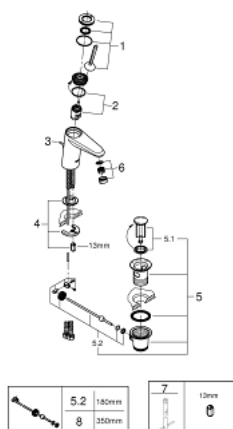

23 425 000 EURODISC JOY MONOCOMANDO DE LAVATÓRIO 1/2" TAMANHO S

DESCRIÇÃO DO PRODUTO

- Colour: cromado
- Manipulo metálico
- Cartucho GROHE FeatherControl Joystick
- Acabamento GROHE LongLife
- GROHE EcoJoy para menor consumo e jato perfeito
- Caudal máximo (a 3 bar): 5 l/min
- Mousseur SpeedClean
- Sistema de instalação GROHE FastFixation Plus
- Válvula automática 1 1/4"
- Ligações flexíveis

23 425 000 EURODISC JOY MONOCOMANDO DE LAVATÓRIO 1/2" TAMANHO S

PEÇAS DE REPOSIÇÃO , agosto 2013 – now

- 1: Manipulo e tampa (Spare part-nr. 46906000)
- 2: Cartucho (Spare part-nr. 46907000)
- 3: Vareta pop-up (Spare part-nr. 46739000)
- 4: conjunto de montagem (Spare part-nr. 46645000)
- 5: Válvula automática 1 1/4" (Spare part-nr. 28910000)
- 5.1: Tampa de válvula (Spare part-nr. 07182000)
- 5.2: vareta (Spare part-nr. 07052000)
- 6: Perlator tipo "Mousseur" (Spare part-nr. 48159000)
- 7: Chave de tubo longa (Spare part-nr. 19017000)*
- 8: vareta (Spare part-nr. 07341000)*