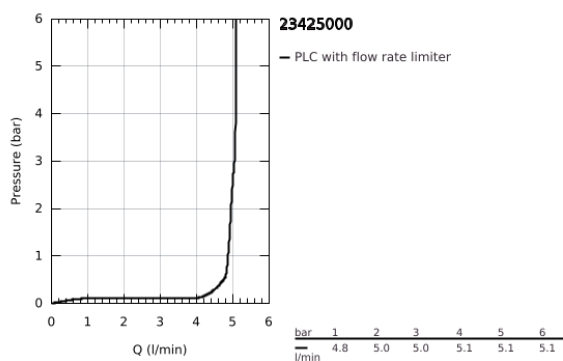

23 425 000 EURODISC JOY MONOCOMANDO DE LAVATÓRIO 1/2" TAMANHO S

DESCRIÇÃO DO PRODUTO

- Colour: cromado
- Manipulo metálico
- Cartucho GROHE FeatherControl Joystick
- Acabamento GROHE LongLife
- GROHE EcoJoy para menor consumo e jato perfeito
- Caudal máximo (a 3 bar): 5 l/min
- Mousseur SpeedClean
- Sistema de instalação GROHE FastFixation Plus
- Válvula automática 1 1/4"
- Ligações flexíveis

23 425 000 EURODISC JOY MONOCOMANDO DE LAVATÓRIO 1/2" TAMANHO S

PEÇAS DE REPOSIÇÃO , agosto 2013 – now

- 1: Manipulo e tampa (Spare part-nr. 46906000)
- 2: Cartucho (Spare part-nr. 46907000)
- 3: Vareta pop-up (Spare part-nr. 46739000)
- 4: conjunto de montagem (Spare part-nr. 46645000)
- 5: Válvula automática 1 1/4" (Spare part-nr. 28910000)
- 5.1: Tampa de válvula (Spare part-nr. 07182000)
- 5.2: vareta (Spare part-nr. 07052000)
- 6: Perlator tipo "Mousseur" (Spare part-nr. 48159000)
- 7: Chave de tubo longa (Spare part-nr. 19017000)*
- 8: vareta (Spare part-nr. 07341000)*