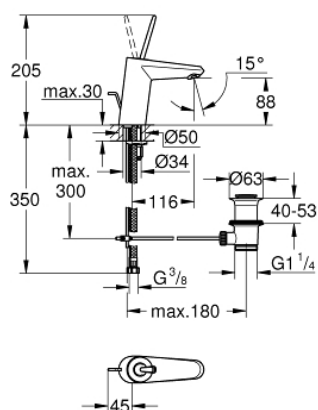

23 425 000 EURODISC JOY MONOCOMANDO DE LAVATÓRIO 1/2" TAMANHO S

DESCRIÇÃO DO PRODUTO

- Colour: cromado
- Manipulo metálico
- Cartucho GROHE FeatherControl Joystick
- Acabamento GROHE LongLife
- GROHE EcoJoy para menor consumo e jato perfeito
- Caudal máximo (a 3 bar): 5 l/min
- Mousseur SpeedClean
- Sistema de instalação GROHE FastFixation Plus
- Válvula automática 1 1/4"
- Ligações flexíveis

23 425 000 EURODISC JOY MONOCOMANDO DE LAVATÓRIO 1/2" TAMANHO S

PEÇAS DE REPOSIÇÃO , agosto 2013 – now

- 1: Manipulo e tampa (Spare part-nr. 46906000)
- 2: Cartucho (Spare part-nr. 46907000)
- 3: Vareta pop-up (Spare part-nr. 46739000)
- 4: conjunto de montagem (Spare part-nr. 46645000)
- 5: Válvula automática 1 1/4" (Spare part-nr. 28910000)
- 5.1: Tampa de válvula (Spare part-nr. 07182000)
- 5.2: vareta (Spare part-nr. 07052000)
- 6: Perlator tipo "Mousseur" (Spare part-nr. 48159000)
- 7: Chave de tubo longa (Spare part-nr. 19017000)*
- 8: vareta (Spare part-nr. 07341000)*