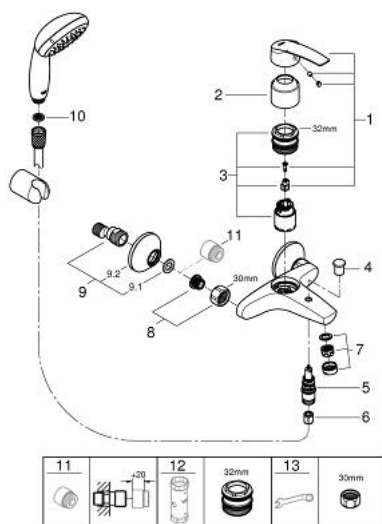

23 413 001 **START <P>MONOCOMANDO DE BANHEIRA E DUCHE 1/2"</P>**

DESCRIÇÃO DO PRODUTO

- Colour: cromado
- Montagem na parede
- Manipulo metálico
- Cartucho de discos cerâmicos GROHE SilkMove 35 mm
- Com limitador ecológico de temperatura
- Limitador ecológico de caudal
- Acabamento GROHE LongLife
- Inversor automático: banheira/duche
- Válvula anti-retorno integrada
- Perlator tipo "Mousseur"
- Rácores em S (150 ± 25)
- Com conjunto de duche
- Espelhos metálicos
- Vitalio Shower set
- Composto por:
 - Chuveiro de mão Vitalio Start (27 940 000)
 - Suporte de parede para chuveiro (27 958 000)
 - Flexível de chuveiro VitalioFlex Trend 1500 mm 1/2" x 1/2" (28 741)
- Válvulas anti-retorno

23 413 001 **START** <P>MONOCOMANDO DE BANHEIRA E DUCHE 1/2"</P>

PEÇAS DE REPOSIÇÃO , novembro 2014 – now

- 1: Manípulo e tampa (Spare part-nr. 46898000)
- 2: Calota (desde 1999) (Spare part-nr. 46899000)
- 3: Cartucho (Spare part-nr. 46374000)
- 4: Manípulo regulador com Aquadimmer (Spare part-nr. 65648000)
- 5: Inversor (Spare part-nr. 65655000)
- 6: Sede 1/2" (Spare part-nr. 08565000)
- 7: Perlator tipo "Mousseur" (Spare part-nr. 13952000)
- 8: Sede 1/2" (Spare part-nr. 45044000)
- 9: Rácor em S (Spare part-nr. 12075000)
- 9.1: Obturador 1/2" (Spare part-nr. 0138600M)
- 9.2: Espelho (Spare part-nr. 0221000M)
- 10: filtro (Spare part-nr. 0700200M)
- 11: Prolongamentos 3/4", 20 mm (Spare part-nr. 0713000M)*
- 12: Chave de caixa (Spare part-nr. 19332000)*
- 13: Chave de porcas (Spare part-nr. 19377000)*