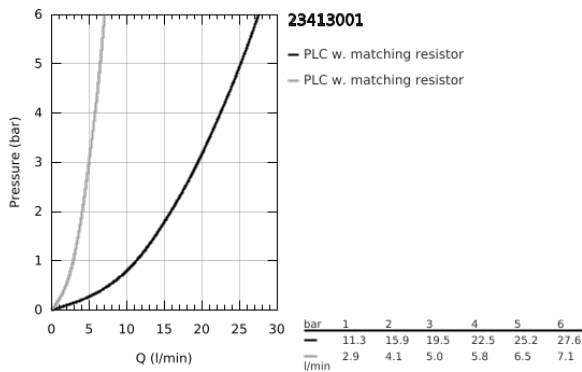

23 413 001 **START <P>MONOCOMANDO DE BANHEIRA E DUCHE 1/2"</P>**

DESCRIÇÃO DO PRODUTO

- Colour: cromado
- Montagem na parede
- Manipulo metálico
- Cartucho de discos cerâmicos GROHE SilkMove 35 mm
- Com limitador ecológico de temperatura
- Limitador ecológico de caudal
- Acabamento GROHE LongLife
- Inversor automático: banheira/duche
- Válvula anti-retorno integrada
- Perlator tipo "Mousseur"
- Rácores em S (150 ± 25)
- Com conjunto de duche
- Espelhos metálicos
- Vitalio Shower set
- Composto por:
 - Chuveiro de mão Vitalio Start (27 940 000)
 - Suporte de parede para chuveiro (27 958 000)
 - Flexível de chuveiro VitalioFlex Trend 1500 mm 1/2" x 1/2" (28 741)
- Válvulas anti-retorno

23 413 001 **START** <P>MONOCOMANDO DE BANHEIRA E DUCHE 1/2"</P>

PEÇAS DE REPOSIÇÃO , novembro 2014 – now

- 1: Manípulo e tampa (Spare part-nr. 46898000)
- 2: Calota (desde 1999) (Spare part-nr. 46899000)
- 3: Cartucho (Spare part-nr. 46374000)
- 4: Manípulo regulador com Aquadimmer (Spare part-nr. 65648000)
- 5: Inversor (Spare part-nr. 65655000)
- 6: Sede 1/2" (Spare part-nr. 08565000)
- 7: Perlator tipo "Mousseur" (Spare part-nr. 13952000)
- 8: Sede 1/2" (Spare part-nr. 45044000)
- 9: Rácor em S (Spare part-nr. 12075000)
- 9.1: Obturador 1/2" (Spare part-nr. 0138600M)
- 9.2: Espelho (Spare part-nr. 0221000M)
- 10: filtro (Spare part-nr. 0700200M)
- 11: Prolongamentos 3/4", 20 mm (Spare part-nr. 0713000M)*
- 12: Chave de caixa (Spare part-nr. 19332000)*
- 13: Chave de porcas (Spare part-nr. 19377000)*