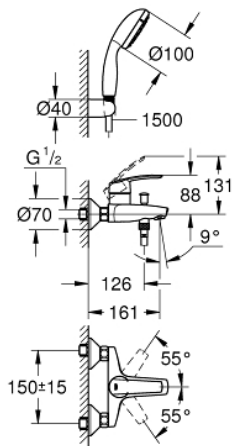

23 413 001 **START <P>MONOCOMANDO DE BANHEIRA E DUCHE 1/2"</P>**

DESCRIÇÃO DO PRODUTO

- Colour: cromado
- Montagem na parede
- Manipulo metálico
- Cartucho de discos cerâmicos GROHE SilkMove 35 mm
- Com limitador ecológico de temperatura
- Limitador ecológico de caudal
- Acabamento GROHE LongLife
- Inversor automático: banheira/duche
- Válvula anti-retorno integrada
- Perlator tipo "Mousseur"
- Rácores em S (150 ± 25)
- Com conjunto de duche
- Espelhos metálicos
- Vitalio Shower set
- Composto por:
 - Chuveiro de mão Vitalio Start (27 940 000)
 - Suporte de parede para chuveiro (27 958 000)
 - Flexível de chuveiro VitalioFlex Trend 1500 mm 1/2" x 1/2" (28 741)
- Válvulas anti-retorno

23 413 001 **START** <P>MONOCOMANDO DE BANHEIRA E DUCHE 1/2"</P>

PEÇAS DE REPOSIÇÃO , novembro 2014 – now

- 1: Manípulo e tampa (Spare part-nr. 46898000)
- 2: Calota (desde 1999) (Spare part-nr. 46899000)
- 3: Cartucho (Spare part-nr. 46374000)
- 4: Manípulo regulador com Aquadimmer (Spare part-nr. 65648000)
- 5: Inversor (Spare part-nr. 65655000)
- 6: Sede 1/2" (Spare part-nr. 08565000)
- 7: Perlator tipo "Mousseur" (Spare part-nr. 13952000)
- 8: Sede 1/2" (Spare part-nr. 45044000)
- 9: Rácor em S (Spare part-nr. 12075000)
- 9.1: Obturador 1/2" (Spare part-nr. 0138600M)
- 9.2: Espelho (Spare part-nr. 0221000M)
- 10: filtro (Spare part-nr. 0700200M)
- 11: Prolongamentos 3/4", 20 mm (Spare part-nr. 0713000M)*
- 12: Chave de caixa (Spare part-nr. 19332000)*
- 13: Chave de porcas (Spare part-nr. 19377000)*