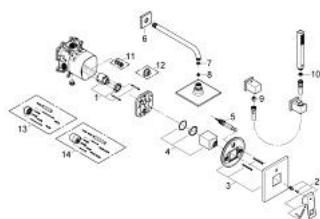

23 409 000 EUROCUBE CONJUNTO DE DUCHE COM EUPHORIA CUBE 152

DESCRIÇÃO DO PRODUTO

- Colour: cromado
- Composto por:
 - Conjunto para instalação final Eurocube (19 896 000)
 - Chuveiro de parede Euphoria Cube 152 (27 705 000)
 - Braço de chuveiro Rainshower 275 mm (27 488 000)
 - Conjunto de chuveiro de mão Euphoria Cube Stick (27 702 000)
 - Curva de saída Euphoria Cube (27 704 000)
- Pressão mínima 1,0 bar

23 409 000 EUROCUBE CONJUNTO DE DUCHE COM EUPHORIA CUBE 152

PEÇAS DE REPOSIÇÃO , fevereiro 2013 – now

- 1: Cartucho (Spare part-nr. 46048000)
 - 2: Manipulo e tampa (Spare part-nr. 46782000)
 - 3: Espelho (Spare part-nr. 46783000)
 - 4: Calota (desde 1999) (Spare part-nr. 46784000)
 - 5: Kit de substituição para válvula rotativa (Spare part-nr. 46785000)
 - 6: Espelho (Spare part-nr. 48118000)
 - 7: junta (Spare part-nr. 0138900M)
 - 8: filtro (Spare part-nr. 0676800M)
 - 9: Sede 1/2" (Spare part-nr. 08565000)
 - 10: filtro (Spare part-nr. 0700200M)
 - 11: Safety combination (EN 1717) (Spare part-nr. 29008000)*
 - 12: Limitador de temperatura (Spare part-nr. 46375000)*
 - 13: Prolongamento (Spare part-nr. 46807000)*
 - 14: Prolongamento (Spare part-nr. 46808000)*
- * Acessórios Opcionais