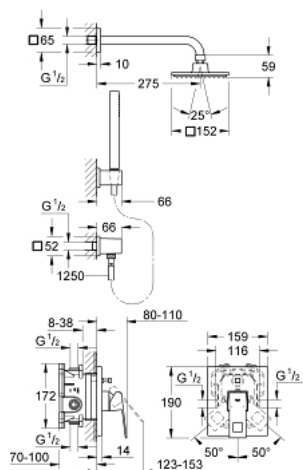

23 409 000 EUROCUBE CONJUNTO DE DUCHE COM EUPHORIA CUBE 152

DESCRIÇÃO DO PRODUTO

- Colour: cromado
- Composto por:
 - Conjunto para instalação final Eurocube (19 896 000)
 - Chuveiro de parede Euphoria Cube 152 (27 705 000)
 - Braço de chuveiro Rainshower 275 mm (27 488 000)
 - Conjunto de chuveiro de mão Euphoria Cube Stick (27 702 000)
 - Curva de saída Euphoria Cube (27 704 000)
- Pressão mínima 1,0 bar

23 409 000 EUROCUBE CONJUNTO DE DUCHE COM EUPHORIA CUBE 152

PEÇAS DE REPOSIÇÃO , fevereiro 2013 – now

- 1: Cartucho (Spare part-nr. 46048000)
 - 2: Manipulo e tampa (Spare part-nr. 46782000)
 - 3: Espelho (Spare part-nr. 46783000)
 - 4: Calota (desde 1999) (Spare part-nr. 46784000)
 - 5: Kit de substituição para válvula rotativa (Spare part-nr. 46785000)
 - 6: Espelho (Spare part-nr. 48118000)
 - 7: junta (Spare part-nr. 0138900M)
 - 8: filtro (Spare part-nr. 0676800M)
 - 9: Sede 1/2" (Spare part-nr. 08565000)
 - 10: filtro (Spare part-nr. 0700200M)
 - 11: Safety combination (EN 1717) (Spare part-nr. 29008000)*
 - 12: Limitador de temperatura (Spare part-nr. 46375000)*
 - 13: Prolongamento (Spare part-nr. 46807000)*
 - 14: Prolongamento (Spare part-nr. 46808000)*
- * Acessórios Opcionais