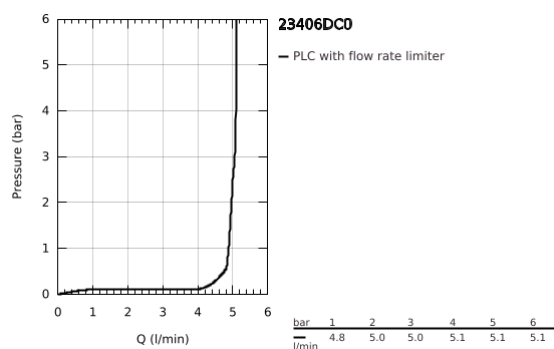

23 406 DC0 EUROCUBE MONOCOMANDO DE LAVATÓRIO 1/2" TAMANHO XL

DESCRIÇÃO DO PRODUTO

- Colour: supersteel
 - Para lavatórios altos
 - Cartucho de discos cerâmicos GROHE SilkMove 28 mm
 - Limitador de temperatura
 - Acabamento GROHE LongLife
 - GROHE EcoJoy para menor consumo e jato perfeito
 - Caudal máximo (a 3 bar): 5 l/min
 - Sistema de instalação GROHE FastFixation Plus
-
- Corpo liso
-
- Ligações flexíveis

23 406 DC0 EUROCUBE MONOCOMANDO DE LAVATÓRIO 1/2" TAMANHO XL

PEÇAS DE REPOSIÇÃO , julho 2018 – now

- 1: Manípulo e tampa (Spare part-nr. 46786DC0)
 - 2: casquilho roscado (Spare part-nr. 46715000)
 - 3: Cartucho (Spare part-nr. 46580000)
 - 4: Perlator tipo "Mousseur" (Spare part-nr. 48159DC0)
 - 5: conjunto de montagem (Spare part-nr. 46645000)
 - 6: Chave de tubo longa (Spare part-nr. 19017000)*
- * Acessórios Opcionais