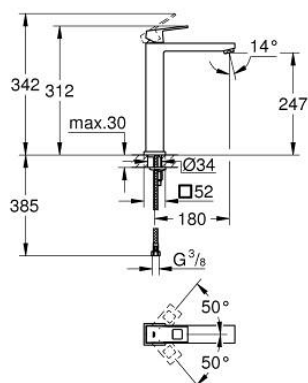

23 406 DC0 EUROCUBE MONOCOMANDO DE LAVATÓRIO 1/2" TAMANHO XL

DESCRIÇÃO DO PRODUTO

- Colour: supersteel
 - Para lavatórios altos
 - Cartucho de discos cerâmicos GROHE SilkMove 28 mm
 - Limitador de temperatura
 - Acabamento GROHE LongLife
 - GROHE EcoJoy para menor consumo e jato perfeito
 - Caudal máximo (a 3 bar): 5 l/min
 - Sistema de instalação GROHE FastFixation Plus
-
- Corpo liso
-
- Ligações flexíveis

23 406 DC0 EUROCUBE MONOCOMANDO DE LAVATÓRIO 1/2" TAMANHO XL

PEÇAS DE REPOSIÇÃO , julho 2018 – now

- 1: Manípulo e tampa (Spare part-nr. 46786DC0)
 - 2: casquilho roscado (Spare part-nr. 46715000)
 - 3: Cartucho (Spare part-nr. 46580000)
 - 4: Perlator tipo "Mousseur" (Spare part-nr. 48159DC0)
 - 5: conjunto de montagem (Spare part-nr. 46645000)
 - 6: Chave de tubo longa (Spare part-nr. 19017000)*
- * Acessórios Opcionais