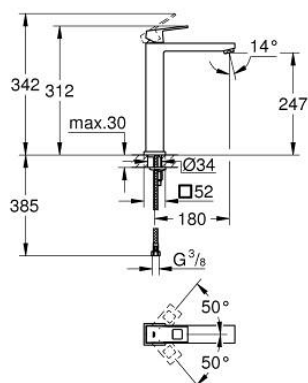

23 406 AL0 EUROCUBE MONOCOMANDO DE LAVATÓRIO 1/2" TAMANHO XL

DESCRIÇÃO DO PRODUTO

- Colour: brushed hard graphite
 - Para lavatórios altos
 - Cartucho de discos cerâmicos GROHE SilkMove 28 mm
 - Limitador de temperatura
 - Acabamento GROHE LongLife
 - GROHE EcoJoy para menor consumo e jato perfeito
 - Caudal máximo (a 3 bar): 5 l/min
 - Sistema de instalação GROHE FastFixation Plus
-
- Corpo liso
-
- Ligações flexíveis

23 406 AL0 EUROCUBE MONOCOMANDO DE LAVATÓRIO 1/2" TAMANHO XL

PEÇAS DE REPOSIÇÃO , março 2019 – now

- 1: Manipulo e tampa (Spare part-nr. 46786AL0)
 - 2: casquilho roscado (Spare part-nr. 46715000)
 - 3: Cartucho (Spare part-nr. 46580000)
 - 4: Perlator tipo "Mousseur" (Spare part-nr. 48159AL0)
 - 5: conjunto de montagem (Spare part-nr. 46645000)
 - 6: Chave de tubo longa (Spare part-nr. 19017000)*
- * Acessórios Opcionais