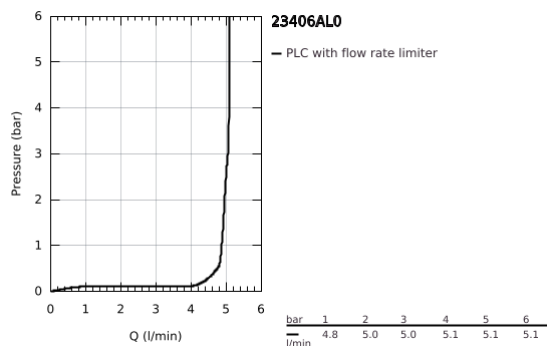

23 406 AL0 EUROCUBE MONOCOMANDO DE LAVATÓRIO 1/2" TAMANHO XL

DESCRIÇÃO DO PRODUTO

- Colour: brushed hard graphite
 - Para lavatórios altos
 - Cartucho de discos cerâmicos GROHE SilkMove 28 mm
 - Limitador de temperatura
 - Acabamento GROHE LongLife
 - GROHE EcoJoy para menor consumo e jato perfeito
 - Caudal máximo (a 3 bar): 5 l/min
 - Sistema de instalação GROHE FastFixation Plus
-
- Corpo liso
-
- Ligações flexíveis

23 406 AL0 EUROCUBE MONOCOMANDO DE LAVATÓRIO 1/2" TAMANHO XL

PEÇAS DE REPOSIÇÃO , março 2019 – now

- 1: Manipulo e tampa (Spare part-nr. 46786AL0)
 - 2: casquilho roscado (Spare part-nr. 46715000)
 - 3: Cartucho (Spare part-nr. 46580000)
 - 4: Perlator tipo "Mousseur" (Spare part-nr. 48159AL0)
 - 5: conjunto de montagem (Spare part-nr. 46645000)
 - 6: Chave de tubo longa (Spare part-nr. 19017000)*
- * Acessórios Opcionais