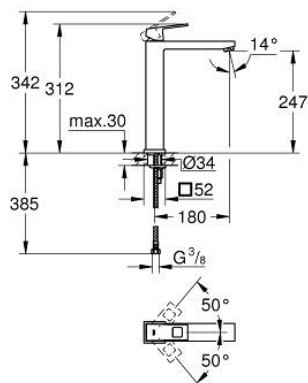

23 406 000 EUROCUBE MONOCOMANDO DE LAVATÓRIO 1/2" TAMANHO XL

DESCRIÇÃO DO PRODUTO

- Colour: cromado
 - Para lavatórios altos
 - Cartucho de discos cerâmicos GROHE SilkMove 28 mm
 - Limitador de temperatura
 - Acabamento GROHE LongLife
 - GROHE EcoJoy para menor consumo e jato perfeito
 - Caudal máximo (a 3 bar): 5 l/min
 - Sistema de instalação GROHE FastFixation Plus
-
- Corpo liso
-
- Ligações flexíveis

23 406 000 **EUROCUBE MONOCOMANDO DE LAVATÓRIO 1/2"**
TAMANHO XL

PEÇAS DE REPOSIÇÃO , janeiro 2013 – now

- 1: Manipulo e tampa (Spare part-nr. 46786000)
- 2: casquilho roscado (Spare part-nr. 46715000)
- 3: Cartucho (Spare part-nr. 46580000)
- 4: Perlator tipo "Mousseur" (Spare part-nr. 48159000)
- 5: conjunto de montagem (Spare part-nr. 46645000)
- 6: Chave de tubo longa (Spare part-nr. 19017000)*