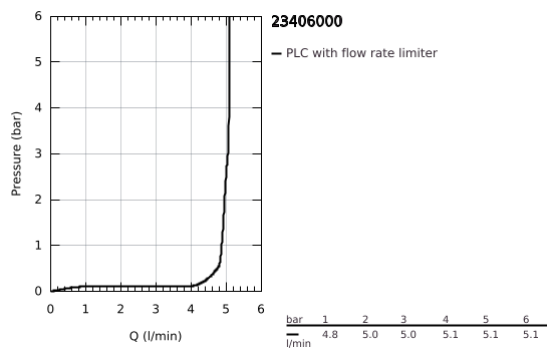

23 406 000 EUROCUBE MONOCOMANDO DE LAVATÓRIO 1/2" TAMANHO XL

DESCRIÇÃO DO PRODUTO

- Colour: cromado
 - Para lavatórios altos
 - Cartucho de discos cerâmicos GROHE SilkMove 28 mm
 - Limitador de temperatura
 - Acabamento GROHE LongLife
 - GROHE EcoJoy para menor consumo e jato perfeito
 - Caudal máximo (a 3 bar): 5 l/min
 - Sistema de instalação GROHE FastFixation Plus
-
- Corpo liso
-
- Ligações flexíveis

23 406 000 **EUROCUBE MONOCOMANDO DE LAVATÓRIO 1/2"**
TAMANHO XL

PEÇAS DE REPOSIÇÃO , janeiro 2013 – now

- 1: Manipulo e tampa (Spare part-nr. 46786000)
- 2: casquilho roscado (Spare part-nr. 46715000)
- 3: Cartucho (Spare part-nr. 46580000)
- 4: Perlator tipo "Mousseur" (Spare part-nr. 48159000)
- 5: conjunto de montagem (Spare part-nr. 46645000)
- 6: Chave de tubo longa (Spare part-nr. 19017000)*