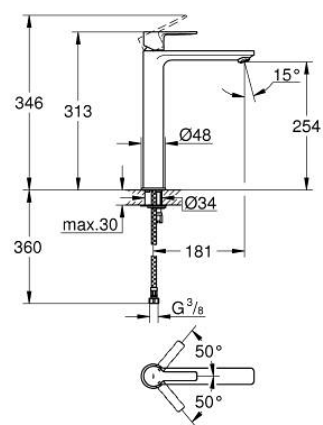

23 405 DC1 LINEARE MONOCOMANDO DE LAVATÓRIO 1/2" TAMANHO XL

DESCRIÇÃO DO PRODUTO

- Colour: supersteel
- Manipulo metálico
- Para lavatórios altos
- Cartucho de discos cerâmicos GROHE SilkMove 28 mm
- Com limitador ecológico de temperatura
- Acabamento GROHE LongLife
- GROHE EcoJoy para menor consumo e jato perfeito
- Caudal máximo (a 3 bar): 5 l/min
- Mousseur SpeedClean
- Sistema de instalação rápida GROHE FastFixation Plus

- Corpo liso
- Ligações flexíveis
- Pressão mínima 1,0 bar

23 405 DC1 LINEARE MONOCOMANDO DE LAVATÓRIO 1/2" TAMANHO XL

PEÇAS DE REPOSIÇÃO , setembro 2016 – now

- 1: Manípulo e tampa (Spare part-nr. 46980DC0)
- 2: Calota (desde 1999) (Spare part-nr. 46581DC0)
- 3: casquilho roscado (Spare part-nr. 07419000)
- 4: Cartucho (Spare part-nr. 46580000)
- 5: Perlator tipo "Mousseur" (Spare part-nr. 48159DC0)
- 6: conjunto de montagem (Spare part-nr. 46645000)
- 7: Chave de tubo longa (Spare part-nr. 19017000)*