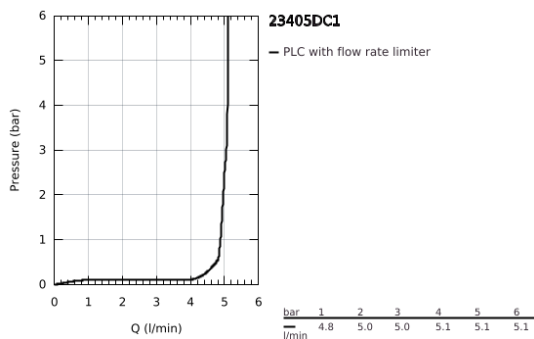

23 405 DC1 LINEARE MONOCOMANDO DE LAVATÓRIO 1/2" TAMANHO XL

DESCRIÇÃO DO PRODUTO

- Colour: supersteel
- Manipulo metálico
- Para lavatórios altos
- Cartucho de discos cerâmicos GROHE SilkMove 28 mm
- Com limitador ecológico de temperatura
- Acabamento GROHE LongLife
- GROHE EcoJoy para menor consumo e jato perfeito
- Caudal máximo (a 3 bar): 5 l/min
- Mousseur SpeedClean
- Sistema de instalação rápida GROHE FastFixation Plus

- Corpo liso
- Ligações flexíveis
- Pressão mínima 1,0 bar

23 405 DC1 LINEARE MONOCOMANDO DE LAVATÓRIO 1/2" TAMANHO XL

PEÇAS DE REPOSIÇÃO , setembro 2016 – now

- 1: Manípulo e tampa (Spare part-nr. 46980DC0)
- 2: Calota (desde 1999) (Spare part-nr. 46581DC0)
- 3: casquilho roscado (Spare part-nr. 07419000)
- 4: Cartucho (Spare part-nr. 46580000)
- 5: Perlator tipo "Mousseur" (Spare part-nr. 48159DC0)
- 6: conjunto de montagem (Spare part-nr. 46645000)
- 7: Chave de tubo longa (Spare part-nr. 19017000)*