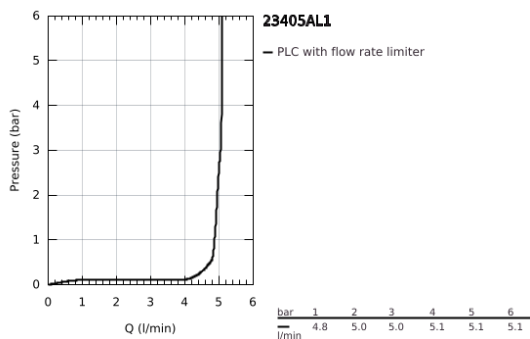

23 405 AL1 LINEARE MONOCOMANDO DE LAVATÓRIO 1/2" TAMANHO XL

DESCRIÇÃO DO PRODUTO

- Colour: brushed hard graphite
- Manipulo metálico
- Para lavatórios altos
- Cartucho de discos cerâmicos GROHE SilkMove 28 mm
- Com limitador ecológico de temperatura
- Acabamento GROHE LongLife
- GROHE EcoJoy para menor consumo e jato perfeito
- Caudal máximo (a 3 bar): 5 l/min
- Mousseur SpeedClean
- Sistema de instalação rápida GROHE FastFixation Plus

- Corpo liso
- Ligações flexíveis
- Pressão mínima 1,0 bar

23 405 AL1 LINEARE MONOCOMANDO DE LAVATÓRIO 1/2" TAMANHO XL

PEÇAS DE REPOSIÇÃO , março 2019 – now

- 1: Manipulo e tampa (Spare part-nr. 46980AL0)
- 2: Calota (desde 1999) (Spare part-nr. 46581AL0)
- 3: casquilho roscado (Spare part-nr. 07419000)
- 4: Cartucho (Spare part-nr. 46580000)
- 5: Perlator tipo "Mousseur" (Spare part-nr. 48159AL0)
- 6: conjunto de montagem (Spare part-nr. 46645000)
- 7: Chave de tubo longa (Spare part-nr. 19017000)*