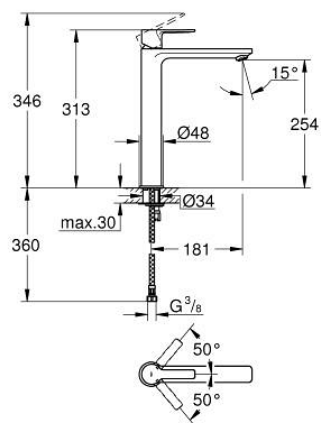

23 405 AL1 LINEARE MONOCOMANDO DE LAVATÓRIO 1/2" TAMANHO XL

DESCRIÇÃO DO PRODUTO

- Colour: brushed hard graphite
- Manipulo metálico
- Para lavatórios altos
- Cartucho de discos cerâmicos GROHE SilkMove 28 mm
- Com limitador ecológico de temperatura
- Acabamento GROHE LongLife
- GROHE EcoJoy para menor consumo e jato perfeito
- Caudal máximo (a 3 bar): 5 l/min
- Mousseur SpeedClean
- Sistema de instalação rápida GROHE FastFixation Plus

- Corpo liso
- Ligações flexíveis
- Pressão mínima 1,0 bar

23 405 AL1 LINEARE MONOCOMANDO DE LAVATÓRIO 1/2" TAMANHO XL

PEÇAS DE REPOSIÇÃO , março 2019 – now

- 1: Manipulo e tampa (Spare part-nr. 46980AL0)
- 2: Calota (desde 1999) (Spare part-nr. 46581AL0)
- 3: casquilho roscado (Spare part-nr. 07419000)
- 4: Cartucho (Spare part-nr. 46580000)
- 5: Perlator tipo "Mousseur" (Spare part-nr. 48159AL0)
- 6: conjunto de montagem (Spare part-nr. 46645000)
- 7: Chave de tubo longa (Spare part-nr. 19017000)*