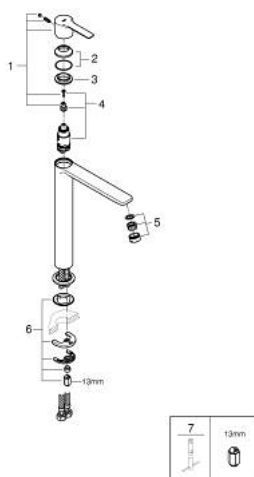

23 405 AL1 LINEARE MONOCOMANDO DE LAVATÓRIO 1/2" TAMANHO XL

DESCRIÇÃO DO PRODUTO

- Colour: brushed hard graphite
- Manipulo metálico
- Para lavatórios altos
- Cartucho de discos cerâmicos GROHE SilkMove 28 mm
- Com limitador ecológico de temperatura
- Acabamento GROHE LongLife
- GROHE EcoJoy para menor consumo e jato perfeito
- Caudal máximo (a 3 bar): 5 l/min
- Mousseur SpeedClean
- Sistema de instalação rápida GROHE FastFixation Plus

- Corpo liso
- Ligações flexíveis
- Pressão mínima 1,0 bar

23 405 AL1 LINEARE MONOCOMANDO DE LAVATÓRIO 1/2" TAMANHO XL

PEÇAS DE REPOSIÇÃO , março 2019 – now

- 1: Manipulo e tampa (Spare part-nr. 46980AL0)
- 2: Calota (desde 1999) (Spare part-nr. 46581AL0)
- 3: casquilho roscado (Spare part-nr. 07419000)
- 4: Cartucho (Spare part-nr. 46580000)
- 5: Perlator tipo "Mousseur" (Spare part-nr. 48159AL0)
- 6: conjunto de montagem (Spare part-nr. 46645000)
- 7: Chave de tubo longa (Spare part-nr. 19017000)*