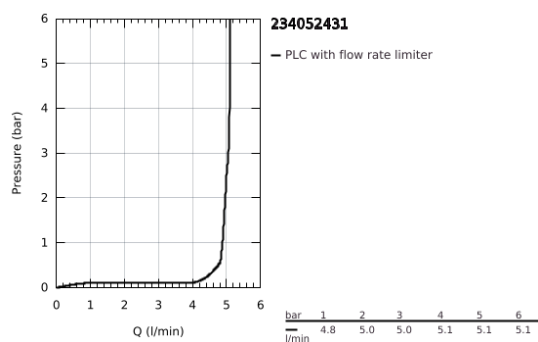

23 405 243 1 LINEARE MONOCOMANDO DE LAVATÓRIO 1/2" TAMANHO XL

DESCRIÇÃO DO PRODUTO

- Colour: matte black
- Manipulo metálico
- Para lavatórios altos
- Cartucho de discos cerâmicos GROHE SilkMove 28 mm
- Com limitador ecológico de temperatura
- GROHE EcoJoy para menor consumo e jato perfeito
- Caudal máximo (a 3 bar): 5 l/min
- Mousseur SpeedClean
- Sistema de instalação rápida GROHE FastFixation Plus

- Corpo liso
- Ligações flexíveis
- Pressão mínima 1,0 bar

23 405 243 1 LINEARE MONOCOMANDO DE LAVATÓRIO 1/2" TAMANHO XL

PEÇAS DE REPOSIÇÃO , maio 2024 – now

- 1: lever (Spare part-nr. 469802430)
- 2: Calota (desde 1999) (Spare part-nr. 465812430)
- 3: casquilho roscado (Spare part-nr. 07419000)
- 4: Cartucho (Spare part-nr. 46580000)
- 5: Perlator tipo "Mousseur" (Spare part-nr. 481592430)
- 6: conjunto de montagem (Spare part-nr. 46645000)
- 7: Chave de tubo longa (Spare part-nr. 19017000)*