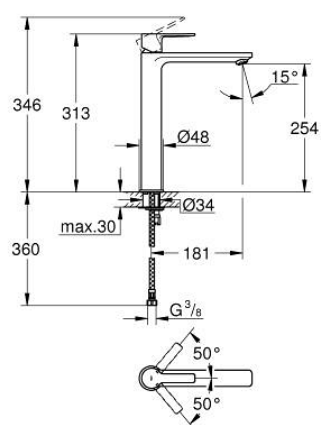

23 405 243 1 LINEARE MONOCOMANDO DE LAVATÓRIO 1/2" TAMANHO XL

DESCRIÇÃO DO PRODUTO

- Colour: matte black
- Manipulo metálico
- Para lavatórios altos
- Cartucho de discos cerâmicos GROHE SilkMove 28 mm
- Com limitador ecológico de temperatura
- GROHE EcoJoy para menor consumo e jato perfeito
- Caudal máximo (a 3 bar): 5 l/min
- Mousseur SpeedClean
- Sistema de instalação rápida GROHE FastFixation Plus

- Corpo liso
- Ligações flexíveis
- Pressão mínima 1,0 bar

23 405 243 1 LINEARE MONOCOMANDO DE LAVATÓRIO 1/2" TAMANHO XL

PEÇAS DE REPOSIÇÃO , maio 2024 – now

- 1: lever (Spare part-nr. 469802430)
- 2: Calota (desde 1999) (Spare part-nr. 465812430)
- 3: casquilho roscado (Spare part-nr. 07419000)
- 4: Cartucho (Spare part-nr. 46580000)
- 5: Perlator tipo "Mousseur" (Spare part-nr. 481592430)
- 6: conjunto de montagem (Spare part-nr. 46645000)
- 7: Chave de tubo longa (Spare part-nr. 19017000)*