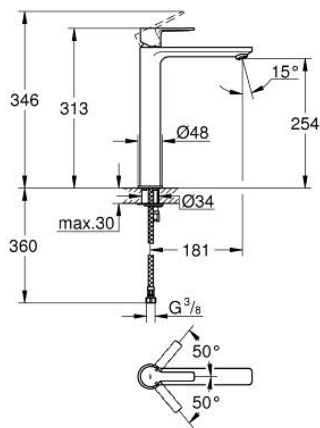

23 405 001 LINEARE MONOCOMANDO DE LAVATÓRIO 1/2" TAMANHO XL

DESCRIÇÃO DO PRODUTO

- Colour: cromado
- Manipulo metálico
- Para lavatórios altos
- Cartucho de discos cerâmicos GROHE SilkMove 28 mm
- Com limitador ecológico de temperatura
- Acabamento GROHE LongLife
- GROHE EcoJoy para menor consumo e jato perfeito
- Caudal máximo (a 3 bar): 5 l/min
- Mousseur SpeedClean
- Sistema de instalação rápida GROHE FastFixation Plus

- Corpo liso
- Ligações flexíveis
- Pressão mínima 1,0 bar

23 405 001 LINEARE MONOCOMANDO DE LAVATÓRIO 1/2" TAMANHO XL

PEÇAS DE REPOSIÇÃO , julho 2016 – now

- 1: Manípulo e tampa (Spare part-nr. 46980000)
- 2: Calota (desde 1999) (Spare part-nr. 46581000)
- 3: casquilho roscado (Spare part-nr. 07419000)
- 4: Cartucho (Spare part-nr. 46580000)
- 5: Perlator tipo "Mousseur" (Spare part-nr. 48159000)
- 6: conjunto de montagem (Spare part-nr. 46645000)
- 7: Chave de tubo longa (Spare part-nr. 19017000)*