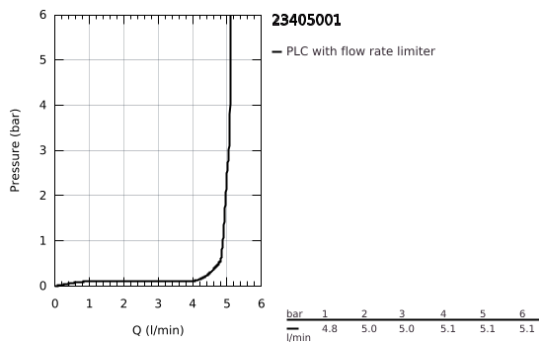

23 405 001 LINEARE MONOCOMANDO DE LAVATÓRIO 1/2" TAMANHO XL

DESCRIÇÃO DO PRODUTO

- Colour: cromado
- Manipulo metálico
- Para lavatórios altos
- Cartucho de discos cerâmicos GROHE SilkMove 28 mm
- Com limitador ecológico de temperatura
- Acabamento GROHE LongLife
- GROHE EcoJoy para menor consumo e jato perfeito
- Caudal máximo (a 3 bar): 5 l/min
- Mousseur SpeedClean
- Sistema de instalação rápida GROHE FastFixation Plus

- Corpo liso
- Ligações flexíveis
- Pressão mínima 1,0 bar

23 405 001 LINEARE MONOCOMANDO DE LAVATÓRIO 1/2" TAMANHO XL

PEÇAS DE REPOSIÇÃO , julho 2016 – now

- 1: Manípulo e tampa (Spare part-nr. 46980000)
- 2: Calota (desde 1999) (Spare part-nr. 46581000)
- 3: casquilho roscado (Spare part-nr. 07419000)
- 4: Cartucho (Spare part-nr. 46580000)
- 5: Perlator tipo "Mousseur" (Spare part-nr. 48159000)
- 6: conjunto de montagem (Spare part-nr. 46645000)
- 7: Chave de tubo longa (Spare part-nr. 19017000)*