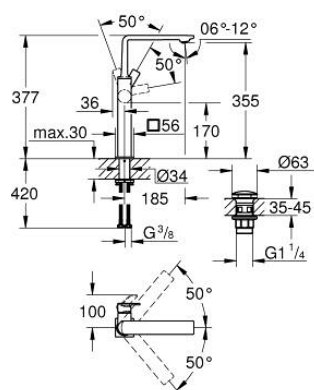

23 403 GN1 ALLURE MONOCOMANDO DE LAVATÓRIO 1/2" TAMANHO XL

DESCRIÇÃO DO PRODUTO

- Colour: brushed cool sunrise
- Bica giratória
- Para lavatórios altos
- Cartucho de discos cerâmicos GROHE SilkMove 28 mm
- Acabamento GROHE LongLife
- GROHE EcoJoy para menor consumo e jato perfeito
- Caudal máximo (a 3 bar): 5 l/min
- Corpo liso com válvula click clack
- GROHE AquaGuide mousseur ajustável
- Comprimento: 185 mm
- Altura 377 mm
- Com válvula click clack
- Ligações flexíveis
- Limitador de temperatura

23 403 GN1 **ALLURE MONOCOMANDO DE LAVATÓRIO 1/2"**
TAMANHO XL

PEÇAS DE REPOSIÇÃO , maio 2018 – now

1: Perlator tipo "Mousseur" (Spare part-nr. 48449000)

2: Cartucho (Spare part-nr. 46963000)

3: casquilho roscado (Spare part-nr. 07419000)

4: Calota (desde 1999) (Spare part-nr. 46581GN0)

5: Kit de fixação

(Spare part-nr. 48384000)

6: Válvula (Spare part-nr. 65807GN0)