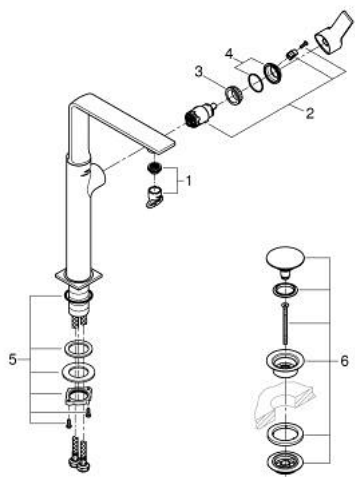

23 403 GN1 ALLURE MONOCOMANDO DE LAVATÓRIO 1/2" TAMANHO XL

DESCRIÇÃO DO PRODUTO

- Colour: brushed cool sunrise
- Bica giratória
- Para lavatórios altos
- Cartucho de discos cerâmicos GROHE SilkMove 28 mm
- Acabamento GROHE LongLife
- GROHE EcoJoy para menor consumo e jato perfeito
- Caudal máximo (a 3 bar): 5 l/min
- Corpo liso com válvula click clack
- GROHE AquaGuide mousseur ajustável
- Comprimento: 185 mm
- Altura 377 mm
- Com válvula click clack
- Ligações flexíveis
- Limitador de temperatura

23 403 GN1 **ALLURE MONOCOMANDO DE LAVATÓRIO 1/2"**
TAMANHO XL

PEÇAS DE REPOSIÇÃO , maio 2018 – now

1: Perlator tipo "Mousseur" (Spare part-nr. 48449000)

2: Cartucho (Spare part-nr. 46963000)

3: casquilho roscado (Spare part-nr. 07419000)

4: Calota (desde 1999) (Spare part-nr. 46581GN0)

5: Kit de fixação

(Spare part-nr. 48384000)

6: Válvula (Spare part-nr. 65807GN0)