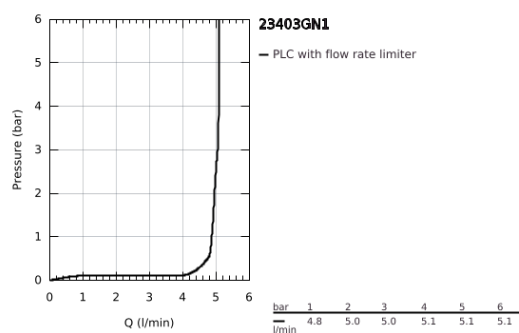

23 403 GN1 ALLURE MONOCOMANDO DE LAVATÓRIO 1/2" TAMANHO XL

DESCRIÇÃO DO PRODUTO

- Colour: brushed cool sunrise
- Bica giratória
- Para lavatórios altos
- Cartucho de discos cerâmicos GROHE SilkMove 28 mm
- Acabamento GROHE LongLife
- GROHE EcoJoy para menor consumo e jato perfeito
- Caudal máximo (a 3 bar): 5 l/min
- Corpo liso com válvula click clack
- GROHE AquaGuide mousseur ajustável
- Comprimento: 185 mm
- Altura 377 mm
- Com válvula click clack
- Ligações flexíveis
- Limitador de temperatura

23 403 GN1 **ALLURE MONOCOMANDO DE LAVATÓRIO 1/2"**
TAMANHO XL

PEÇAS DE REPOSIÇÃO , maio 2018 – now

1: Perlator tipo "Mousseur" (Spare part-nr. 48449000)

2: Cartucho (Spare part-nr. 46963000)

3: casquilho roscado (Spare part-nr. 07419000)