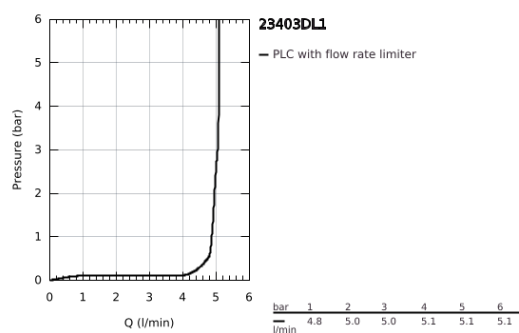

23 403 DL1 ALLURE MONOCOMANDO DE LAVATÓRIO 1/2" TAMANHO XL

DESCRIÇÃO DO PRODUTO

- Colour: brushed warm sunset
- Bica giratória
- Para lavatórios altos
- Cartucho de discos cerâmicos GROHE SilkMove 28 mm
- Acabamento GROHE LongLife
- GROHE EcoJoy para menor consumo e jato perfeito
- Caudal máximo (a 3 bar): 5 l/min
- Corpo liso com válvula click clack
- GROHE AquaGuide mousseur ajustável
- Comprimento: 185 mm
- Altura 377 mm
- Com válvula click clack
- Ligações flexíveis
- Limitador de temperatura

23 403 DL1 ALLURE MONOCOMANDO DE LAVATÓRIO 1/2" TAMANHO XL

PEÇAS DE REPOSIÇÃO , maio 2018 – now

1: Perlator tipo "Mousseur" (Spare part-nr. 48449000)

2: Cartucho (Spare part-nr. 46963000)

3: casquilho roscado (Spare part-nr. 07419000)