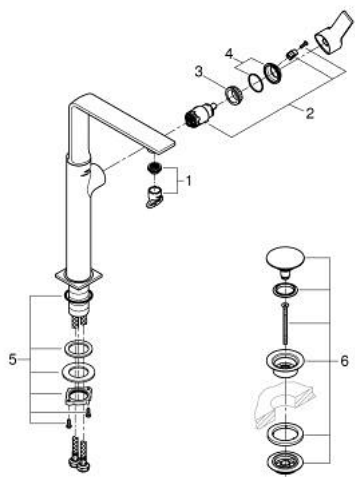

23 403 DL1 ALLURE MONOCOMANDO DE LAVATÓRIO 1/2" TAMANHO XL

DESCRIÇÃO DO PRODUTO

- Colour: brushed warm sunset
- Bica giratória
- Para lavatórios altos
- Cartucho de discos cerâmicos GROHE SilkMove 28 mm
- Acabamento GROHE LongLife
- GROHE EcoJoy para menor consumo e jato perfeito
- Caudal máximo (a 3 bar): 5 l/min
- Corpo liso com válvula click clack
- GROHE AquaGuide mousseur ajustável
- Comprimento: 185 mm
- Altura 377 mm
- Com válvula click clack
- Ligações flexíveis
- Limitador de temperatura

23 403 DL1 ALLURE MONOCOMANDO DE LAVATÓRIO 1/2" TAMANHO XL

PEÇAS DE REPOSIÇÃO , maio 2018 – now

1: Perlator tipo "Mousseur" (Spare part-nr. 48449000)

2: Cartucho (Spare part-nr. 46963000)

3: casquilho roscado (Spare part-nr. 07419000)

4: Calota (desde 1999) (Spare part-nr. 46581DL0)

5: Kit de fixação

(Spare part-nr. 48384000)

6: Válvula (Spare part-nr. 65807DL0)