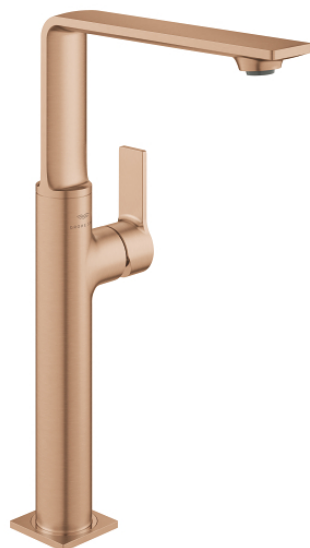

23 403 DL1 ALLURE MONOCOMANDO DE LAVATÓRIO 1/2" TAMANHO XL

DESCRIÇÃO DO PRODUTO

- Colour: brushed warm sunset
- Bica giratória
- Para lavatórios altos
- Cartucho de discos cerâmicos GROHE SilkMove 28 mm
- Acabamento GROHE LongLife
- GROHE EcoJoy para menor consumo e jato perfeito
- Caudal máximo (a 3 bar): 5 l/min
- Corpo liso com válvula click clack
- GROHE AquaGuide mousseur ajustável
- Comprimento: 185 mm
- Altura 377 mm
- Com válvula click clack
- Ligações flexíveis
- Limitador de temperatura

23 403 DL1 ALLURE MONOCOMANDO DE LAVATÓRIO 1/2" TAMANHO XL

PEÇAS DE REPOSIÇÃO , maio 2018 – now

1: Perlator tipo "Mousseur" (Spare part-nr. 48449000)

2: Cartucho (Spare part-nr. 46963000)

3: casquilho roscado (Spare part-nr. 07419000)

4: Calota (desde 1999) (Spare part-nr. 46581DL0)

5: Kit de fixação

(Spare part-nr. 48384000)

6: Válvula (Spare part-nr. 65807DL0)