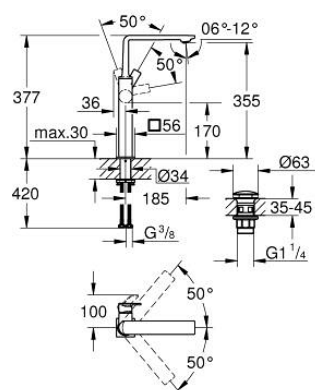

23 403 DL1 ALLURE MONOCOMANDO DE LAVATÓRIO 1/2" TAMANHO XL

DESCRIÇÃO DO PRODUTO

- Colour: brushed warm sunset
- Bica giratória
- Para lavatórios altos
- Cartucho de discos cerâmicos GROHE SilkMove 28 mm
- Acabamento GROHE LongLife
- GROHE EcoJoy para menor consumo e jato perfeito
- Caudal máximo (a 3 bar): 5 l/min
- Corpo liso com válvula click clack
- GROHE AquaGuide mousseur ajustável
- Comprimento: 185 mm
- Altura 377 mm
- Com válvula click clack
- Ligações flexíveis
- Limitador de temperatura

23 403 DL1 ALLURE MONOCOMANDO DE LAVATÓRIO 1/2" TAMANHO XL

PEÇAS DE REPOSIÇÃO , maio 2018 – now

1: Perlator tipo "Mousseur" (Spare part-nr. 48449000)

2: Cartucho (Spare part-nr. 46963000)

3: casquilho roscado (Spare part-nr. 07419000)

4: Calota (desde 1999) (Spare part-nr. 46581DL0)

5: Kit de fixação

(Spare part-nr. 48384000)

6: Válvula (Spare part-nr. 65807DL0)