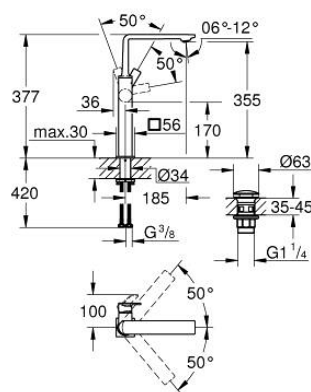

## 23 403 A01 ALLURE MONOCOMANDO DE LAVATÓRIO 1/2" TAMANHO XL

### DESCRIÇÃO DO PRODUTO

- Colour: hard graphite
- Bica giratória
- Para lavatórios altos
- Cartucho de discos cerâmicos GROHE SilkMove 28 mm
- Acabamento GROHE LongLife
- GROHE EcoJoy limitador de caudal 5,7 l/min.
- Corpo liso com válvula click clack
- GROHE AquaGuide mousseur ajustável
- Comprimento: 185 mm
- Altura 377 mm
- Com válvula click clack
- Ligações flexíveis
- Limitador de temperatura

23 403 A01 **ALLURE MONOCOMANDO DE LAVATÓRIO 1/2"**  
**TAMANHO XL**

**PEÇAS DE REPOSIÇÃO** , maio 2018 – now

1: Perlator tipo "Mousseur" (Spare part-nr. 48449000)

2: Cartucho (Spare part-nr. 46963000)

3: casquilho roscado (Spare part-nr. 07419000)

4: Calota (desde 1999) (Spare part-nr. 46581A00)

5: Kit de fixação

(Spare part-nr. 48384000)

6: Válvula (Spare part-nr. 65807A00)