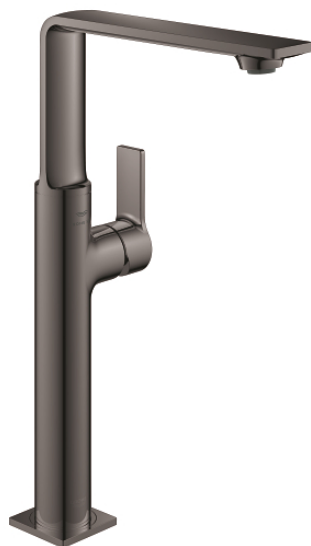

## 23 403 A01 ALLURE MONOCOMANDO DE LAVATÓRIO 1/2" TAMANHO XL

### DESCRIÇÃO DO PRODUTO

- Colour: hard graphite
- Bica giratória
- Para lavatórios altos
- Cartucho de discos cerâmicos GROHE SilkMove 28 mm
- Acabamento GROHE LongLife
- GROHE EcoJoy limitador de caudal 5,7 l/min.
- Corpo liso com válvula click clack
- GROHE AquaGuide mousseur ajustável
- Comprimento: 185 mm
- Altura 377 mm
- Com válvula click clack
- Ligações flexíveis
- Limitador de temperatura

23 403 A01 **ALLURE MONOCOMANDO DE LAVATÓRIO 1/2"**  
**TAMANHO XL**

**PEÇAS DE REPOSIÇÃO** , maio 2018 – now

1: Perlator tipo "Mousseur" (Spare part-nr. 48449000)

2: Cartucho (Spare part-nr. 46963000)

3: casquilho roscado (Spare part-nr. 07419000)

4: Calota (desde 1999) (Spare part-nr. 46581A00)

5: Kit de fixação

(Spare part-nr. 48384000)

6: Válvula (Spare part-nr. 65807A00)