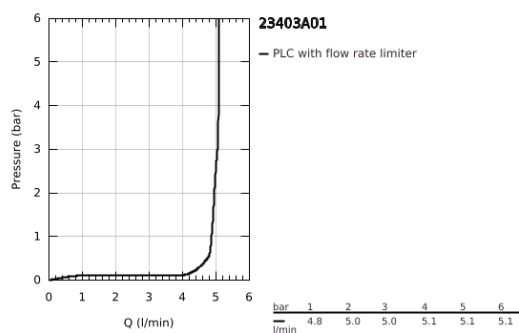

## 23 403 A01 ALLURE MONOCOMANDO DE LAVATÓRIO 1/2" TAMANHO XL

### DESCRIÇÃO DO PRODUTO

- Colour: hard graphite
- Bica giratória
- Para lavatórios altos
- Cartucho de discos cerâmicos GROHE SilkMove 28 mm
- Acabamento GROHE LongLife
- GROHE EcoJoy limitador de caudal 5,7 l/min.
- Corpo liso com válvula click clack
- GROHE AquaGuide mousseur ajustável
- Comprimento: 185 mm
- Altura 377 mm
- Com válvula click clack
- Ligações flexíveis
- Limitador de temperatura