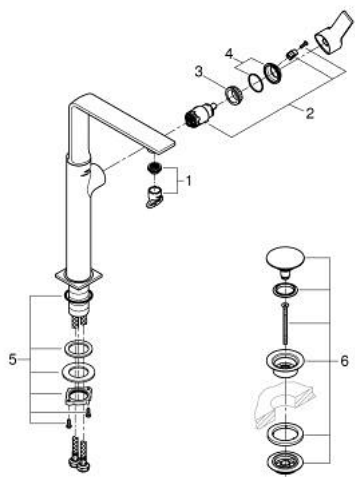

## 23 403 A01 ALLURE MONOCOMANDO DE LAVATÓRIO 1/2" TAMANHO XL

### DESCRIÇÃO DO PRODUTO

- Colour: hard graphite
- Bica giratória
- Para lavatórios altos
- Cartucho de discos cerâmicos GROHE SilkMove 28 mm
- Acabamento GROHE LongLife
- GROHE EcoJoy limitador de caudal 5,7 l/min.
- Corpo liso com válvula click clack
- GROHE AquaGuide mousseur ajustável
- Comprimento: 185 mm
- Altura 377 mm
- Com válvula click clack
- Ligações flexíveis
- Limitador de temperatura

23 403 A01 **ALLURE MONOCOMANDO DE LAVATÓRIO 1/2"**  
**TAMANHO XL**

**PEÇAS DE REPOSIÇÃO** , maio 2018 – now

1: Perlator tipo "Mousseur" (Spare part-nr. 48449000)

2: Cartucho (Spare part-nr. 46963000)

3: casquilho roscado (Spare part-nr. 07419000)

4: Calota (desde 1999) (Spare part-nr. 46581A00)

5: Kit de fixação

(Spare part-nr. 48384000)

6: Válvula (Spare part-nr. 65807A00)