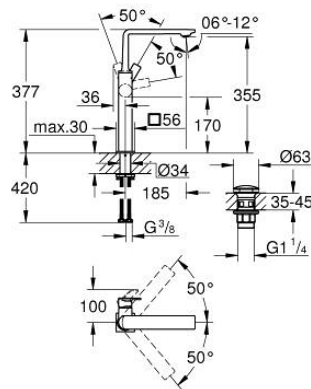

23 403 001 ALLURE MONOCOMANDO DE LAVATÓRIO 1/2" TAMANHO XL

DESCRIÇÃO DO PRODUTO

- Colour: cromado
- Bica giratória
- Para lavatórios altos
- Cartucho de discos cerâmicos GROHE SilkMove 28 mm
- GROHE EcoJoy para menor consumo e jato perfeito
- Caudal máximo (a 3 bar): 5 l/min
- Corpo liso com válvula click clack
- GROHE AquaGuide mousseur ajustável
- Comprimento: 185 mm
- Com válvula click clack
- Ligações flexíveis
- Limitador de temperatura

23 403 001 **ALLURE MONOCOMANDO DE LAVATÓRIO 1/2"**
TAMANHO XL

PEÇAS DE REPOSIÇÃO , maio 2018 – now

1: Perlator tipo "Mousseur" (Spare part-nr. 48449000)

2: Cartucho (Spare part-nr. 46963000)

3: casquilho roscado (Spare part-nr. 07419000)

4: Calota (desde 1999) (Spare part-nr. 46581000)

5: Kit de fixação

(Spare part-nr. 48384000)

6: Válvula (Spare part-nr. 65807000)