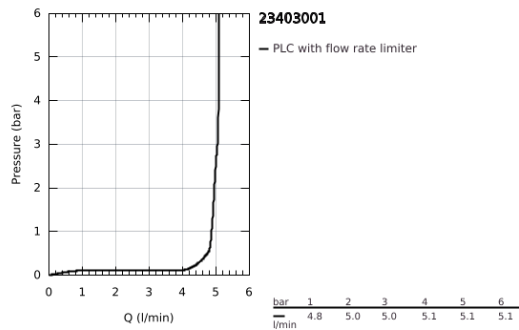

23 403 001 ALLURE MONOCOMANDO DE LAVATÓRIO 1/2" TAMANHO XL

DESCRIÇÃO DO PRODUTO

- Colour: cromado
- Bica giratória
- Para lavatórios altos
- Cartucho de discos cerâmicos GROHE SilkMove 28 mm
- GROHE EcoJoy para menor consumo e jato perfeito
- Caudal máximo (a 3 bar): 5 l/min
- Corpo liso com válvula click clack
- GROHE AquaGuide mousseur ajustável
- Comprimento: 185 mm
- Com válvula click clack
- Ligações flexíveis
- Limitador de temperatura

23 403 001 **ALLURE MONOCOMANDO DE LAVATÓRIO 1/2"**
TAMANHO XL

PEÇAS DE REPOSIÇÃO , maio 2018 – now

1: Perlator tipo "Mousseur" (Spare part-nr. 48449000)

2: Cartucho (Spare part-nr. 46963000)

3: casquilho roscado (Spare part-nr. 07419000)