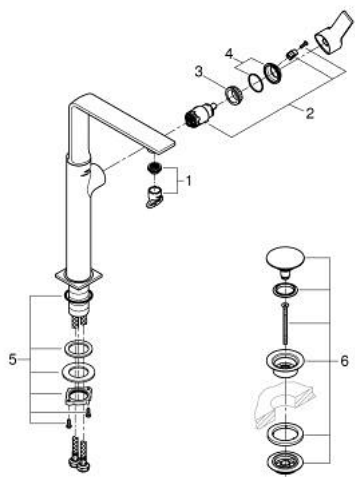

23 403 001 ALLURE MONOCOMANDO DE LAVATÓRIO 1/2" TAMANHO XL

DESCRIÇÃO DO PRODUTO

- Colour: cromado
- Bica giratória
- Para lavatórios altos
- Cartucho de discos cerâmicos GROHE SilkMove 28 mm
- GROHE EcoJoy para menor consumo e jato perfeito
- Caudal máximo (a 3 bar): 5 l/min
- Corpo liso com válvula click clack
- GROHE AquaGuide mousseur ajustável
- Comprimento: 185 mm
- Com válvula click clack
- Ligações flexíveis
- Limitador de temperatura

23 403 001 **ALLURE MONOCOMANDO DE LAVATÓRIO 1/2"**
TAMANHO XL

PEÇAS DE REPOSIÇÃO , maio 2018 – now

1: Perlator tipo "Mousseur" (Spare part-nr. 48449000)

2: Cartucho (Spare part-nr. 46963000)

3: casquilho roscado (Spare part-nr. 07419000)

4: Calota (desde 1999) (Spare part-nr. 46581000)

5: Kit de fixação

(Spare part-nr. 48384000)

6: Válvula (Spare part-nr. 65807000)