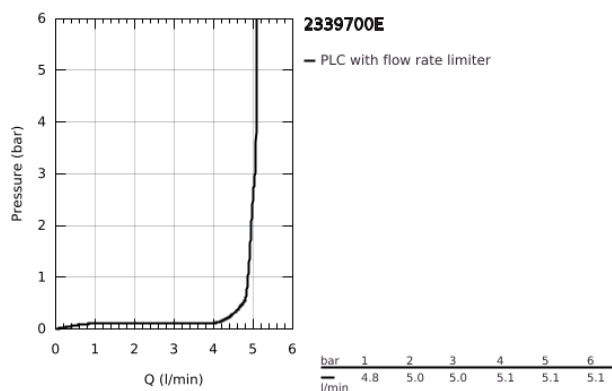

23 397 00E EUROSMART COSMOPOLITAN MONOCOMANDO DE LAVATÓRIO 1/2" TAMANHO M

DESCRIÇÃO DO PRODUTO

- Colour: cromado
- Manipulo metálico
- Cartucho de discos cerâmicos GROHE SilkMove 35 mm
- EcoMode O fluxo de água fria na posição intermédia do manípulo poupa energia
- Limitador ecológico de caudal
- Caudal mínimo regulável 2,5 l/min
- Limitador de temperatura
- Acabamento GROHE LongLife
- GROHE EcoJoy para menor consumo e jato perfeito
- Caudal máximo (a 3 bar): 5 l/min
- Sistema de Instalação GROHE FastFixation
- Corrente deslizante
- Ligações flexíveis

23 397 00E EUROSMART COSMOPOLITAN MONOCOMANDO DE LAVATÓRIO 1/2" TAMANHO M

PEÇAS DE REPOSIÇÃO , agosto 2017 – now

- 1: Manípulo e tampa (Spare part-nr. 46828000)
- 2: Calota (desde 1999) (Spare part-nr. 46492000)
- 3: união roscada (Spare part-nr. 46460000)
- 4: Cartucho (Spare part-nr. 46863000)
- 5: Perlator tipo "Mousseur" (Spare part-nr. 48159000)
- 6: corrente de deslize (Spare part-nr. 06815000)
- 7: conjunto de montagem (Spare part-nr. 46671000)
- 8: Chave de tubo longa (Spare part-nr. 19017000)*
- 9: Chave de caixa (Spare part-nr. 19332000)*