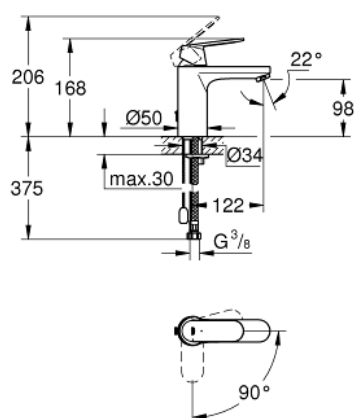

23 397 00E EUROSMART COSMOPOLITAN MONOCOMANDO DE LAVATÓRIO 1/2" TAMANHO M

DESCRIÇÃO DO PRODUTO

- Colour: cromado
- Manipulo metálico
- Cartucho de discos cerâmicos GROHE SilkMove 35 mm
- EcoMode O fluxo de água fria na posição intermédia do manípulo poupa energia
- Limitador ecológico de caudal
- Caudal mínimo regulável 2,5 l/min
- Limitador de temperatura
- Acabamento GROHE LongLife
- GROHE EcoJoy para menor consumo e jato perfeito
- Caudal máximo (a 3 bar): 5 l/min
- Sistema de Instalação GROHE FastFixation
- Corrente deslizante
- Ligações flexíveis

23 397 00E EUROSMART COSMOPOLITAN MONOCOMANDO DE LAVATÓRIO 1/2" TAMANHO M

PEÇAS DE REPOSIÇÃO , agosto 2017 – now

- 1: Manípulo e tampa (Spare part-nr. 46828000)
- 2: Calota (desde 1999) (Spare part-nr. 46492000)
- 3: união roscada (Spare part-nr. 46460000)
- 4: Cartucho (Spare part-nr. 46863000)
- 5: Perlator tipo "Mousseur" (Spare part-nr. 48159000)
- 6: corrente de deslize (Spare part-nr. 06815000)
- 7: conjunto de montagem (Spare part-nr. 46671000)
- 8: Chave de tubo longa (Spare part-nr. 19017000)*
- 9: Chave de caixa (Spare part-nr. 19332000)*