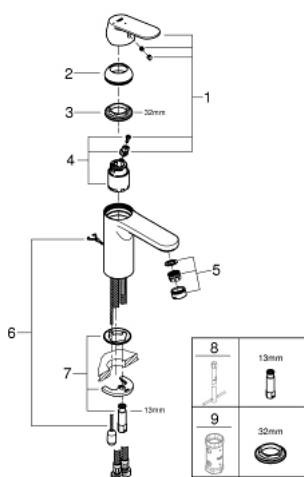

23 397 00E EUROSMART COSMOPOLITAN MONOCOMANDO DE LAVATÓRIO 1/2" TAMANHO M

DESCRIÇÃO DO PRODUTO

- Colour: cromado
- Manipulo metálico
- Cartucho de discos cerâmicos GROHE SilkMove 35 mm
- EcoMode O fluxo de água fria na posição intermédia do manípulo poupa energia
- Limitador ecológico de caudal
- Caudal mínimo regulável 2,5 l/min
- Limitador de temperatura
- Acabamento GROHE LongLife
- GROHE EcoJoy para menor consumo e jato perfeito
- Caudal máximo (a 3 bar): 5 l/min
- Sistema de Instalação GROHE FastFixation
- Corrente deslizante
- Ligações flexíveis

23 397 00E EUROSMART COSMOPOLITAN MONOCOMANDO DE LAVATÓRIO 1/2" TAMANHO M

PEÇAS DE REPOSIÇÃO , agosto 2017 – now

- 1: Manípulo e tampa (Spare part-nr. 46828000)
- 2: Calota (desde 1999) (Spare part-nr. 46492000)
- 3: união roscada (Spare part-nr. 46460000)
- 4: Cartucho (Spare part-nr. 46863000)
- 5: Perlator tipo "Mousseur" (Spare part-nr. 48159000)
- 6: corrente de deslize (Spare part-nr. 06815000)
- 7: conjunto de montagem (Spare part-nr. 46671000)
- 8: Chave de tubo longa (Spare part-nr. 19017000)*
- 9: Chave de caixa (Spare part-nr. 19332000)*