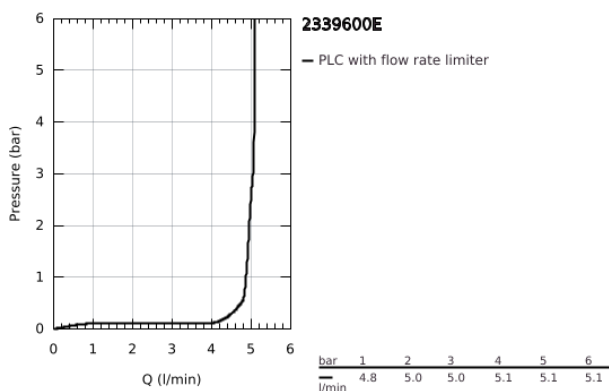

23 396 00E EUROSMART COSMOPOLITAN MONOCOMANDO DE LAVATÓRIO 1/2" TAMANHO M

DESCRIÇÃO DO PRODUTO

- Colour: cromado
- Cartucho de discos cerâmicos GROHE SilkMove 35 mm
- EcoMode O fluxo de água fria na posição intermédia do manípulo poupa energia
- Caudal mínimo regulável 2,5 l/min
- Acabamento GROHE LongLife
- Limitador de temperatura
- GROHE EcoJoy para menor consumo e jato perfeito
- Caudal máximo (a 3 bar): 5 l/min
- Sistema de Instalação GROHE FastFixation
- Válvula automática 1 1/4"
- Ligações flexíveis

23 396 00E EUROSMART COSMOPOLITAN MONOCOMANDO DE LAVATÓRIO 1/2" TAMANHO M

PEÇAS DE REPOSIÇÃO , agosto 2017 – now

- 1: Manipulo e tampa (Spare part-nr. 46828000)
- 2: Calota (desde 1999) (Spare part-nr. 46492000)
- 3: união roscada (Spare part-nr. 46460000)
- 4: Cartucho (Spare part-nr. 46863000)
- 5: Perlator tipo "Mousseur" (Spare part-nr. 48159000)
- 6: Vareta pop-up (Spare part-nr. 46739000)
- 7: conjunto de montagem (Spare part-nr. 46671000)
- 8: Válvula automática 1 1/4" (Spare part-nr. 28910000)
- 8.1: Tampa de válvula (Spare part-nr. 07182000)
- 8.2: vareta (Spare part-nr. 07052000)
- 9: Chave de tubo longa (Spare part-nr. 19017000)*
- 10: Chave de caixa (Spare part-nr. 19332000)*
- 11: vareta (Spare part-nr. 07341000)*