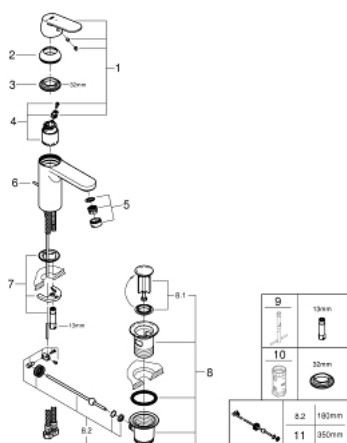

23 396 00E EUROSMART COSMOPOLITAN MONOCOMANDO DE LAVATÓRIO 1/2" TAMANHO M

DESCRIÇÃO DO PRODUTO

- Colour: cromado
- Cartucho de discos cerâmicos GROHE SilkMove 35 mm
- EcoMode O fluxo de água fria na posição intermédia do manípulo poupa energia
- Caudal mínimo regulável 2,5 l/min
- Acabamento GROHE LongLife
- Limitador de temperatura
- GROHE EcoJoy para menor consumo e jato perfeito
- Caudal máximo (a 3 bar): 5 l/min
- Sistema de Instalação GROHE FastFixation
- Válvula automática 1 1/4"
- Ligações flexíveis

23 396 00E EUROSMART COSMOPOLITAN MONOCOMANDO DE LAVATÓRIO 1/2" TAMANHO M

PEÇAS DE REPOSIÇÃO , agosto 2017 – now

- 1: Manipulo e tampa (Spare part-nr. 46828000)
- 2: Calota (desde 1999) (Spare part-nr. 46492000)
- 3: união roscada (Spare part-nr. 46460000)
- 4: Cartucho (Spare part-nr. 46863000)
- 5: Perlator tipo "Mousseur" (Spare part-nr. 48159000)
- 6: Vareta pop-up (Spare part-nr. 46739000)
- 7: conjunto de montagem (Spare part-nr. 46671000)
- 8: Válvula automática 1 1/4" (Spare part-nr. 28910000)
- 8.1: Tampa de válvula (Spare part-nr. 07182000)
- 8.2: vareta (Spare part-nr. 07052000)
- 9: Chave de tubo longa (Spare part-nr. 19017000)*
- 10: Chave de caixa (Spare part-nr. 19332000)*
- 11: vareta (Spare part-nr. 07341000)*