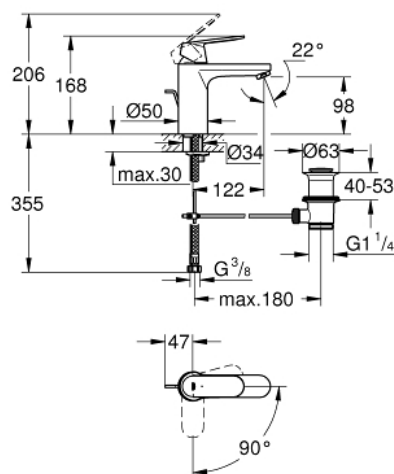

23 396 00E EUROSMART COSMOPOLITAN MONOCOMANDO DE LAVATÓRIO 1/2" TAMANHO M

DESCRIÇÃO DO PRODUTO

- Colour: cromado
- Cartucho de discos cerâmicos GROHE SilkMove 35 mm
- EcoMode O fluxo de água fria na posição intermédia do manípulo poupa energia
- Caudal mínimo regulável 2,5 l/min
- Acabamento GROHE LongLife
- Limitador de temperatura
- GROHE EcoJoy para menor consumo e jato perfeito
- Caudal máximo (a 3 bar): 5 l/min
- Sistema de Instalação GROHE FastFixation
- Válvula automática 1 1/4"
- Ligações flexíveis

23 396 00E EUROSMART COSMOPOLITAN MONOCOMANDO DE LAVATÓRIO 1/2" TAMANHO M

PEÇAS DE REPOSIÇÃO , agosto 2017 – now

- 1: Manipulo e tampa (Spare part-nr. 46828000)
- 2: Calota (desde 1999) (Spare part-nr. 46492000)
- 3: união roscada (Spare part-nr. 46460000)
- 4: Cartucho (Spare part-nr. 46863000)
- 5: Perlator tipo "Mousseur" (Spare part-nr. 48159000)
- 6: Vareta pop-up (Spare part-nr. 46739000)
- 7: conjunto de montagem (Spare part-nr. 46671000)
- 8: Válvula automática 1 1/4" (Spare part-nr. 28910000)
- 8.1: Tampa de válvula (Spare part-nr. 07182000)
- 8.2: vareta (Spare part-nr. 07052000)
- 9: Chave de tubo longa (Spare part-nr. 19017000)*
- 10: Chave de caixa (Spare part-nr. 19332000)*
- 11: vareta (Spare part-nr. 07341000)*