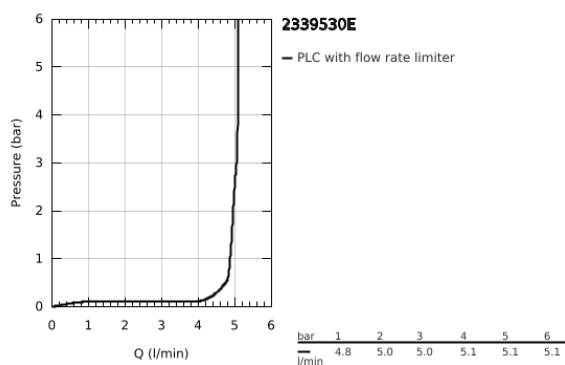

23 395 30E EUROSART MONOCOMANDO DE LAVATÓRIO 1/2" TAMANHO M

DESCRIÇÃO DO PRODUTO

- Colour: cromado
- 1 furo para instalação
- Manipulo metálico
- Cartucho de discos cerâmicos GROHE SilkMove 28 mm
- EcoMode O fluxo de água fria na posição intermédia do manipulador poupa energia
- Limitador ecológico de caudal
- Com limitador ecológico de temperatura
- Acabamento GROHE LongLife
- GROHE EcoJoy para menor consumo e jato perfeito
- Caudal máximo (a 3 bar): 5 l/min
- Vias de água separadas - sem chumbo e níquel
- GROHE FastFixation sistema de rápida instalação
- Corpo liso
- Ligações flexíveis
- Edição Profissional

23 395 30E EUROSMART MONOCOMANDO DE LAVATÓRIO 1/2" TAMANHO M

PEÇAS DE REPOSIÇÃO , julho 2019 – agosto 2024

- 1: Manípulo e tampa (Spare part-nr. 48551000)
 - 2: Calota (desde 1999) (Spare part-nr. 46116000)
 - 3: Cartucho (Spare part-nr. 48518000)
 - 4: Perlador tipo "Mousseur" (Spare part-nr. 48159000)
 - 5: conjunto de montagem (Spare part-nr. 46645000)
 - 6: Válvula (Spare part-nr. 65807000)*
 - 7: Chave de tubo longa (Spare part-nr. 19017000)*
 - 8: espelho (Spare part-nr. 48165000)*
- * Acessórios Opcionais