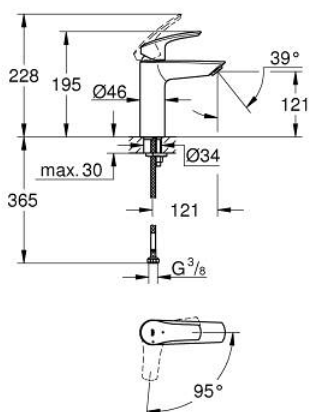

23 395 30E EUROSART MONOCOMANDO DE LAVATÓRIO 1/2" TAMANHO M

DESCRIÇÃO DO PRODUTO

- Colour: cromado
- 1 furo para instalação
- Manipulo metálico
- Cartucho de discos cerâmicos GROHE SilkMove 28 mm
- EcoMode O fluxo de água fria na posição intermédia do manipulador poupa energia
- Limitador ecológico de caudal
- Com limitador ecológico de temperatura
- Acabamento GROHE LongLife
- GROHE EcoJoy para menor consumo e jato perfeito
- Caudal máximo (a 3 bar): 5 l/min
- Vias de água separadas - sem chumbo e níquel
- GROHE FastFixation sistema de rápida instalação
- Corpo liso
- Ligações flexíveis
- Edição Profissional

23 395 30E EUROSMART MONOCOMANDO DE LAVATÓRIO 1/2" TAMANHO M

PEÇAS DE REPOSIÇÃO , julho 2019 – agosto 2024

- 1: Manípulo e tampa (Spare part-nr. 48551000)
 - 2: Calota (desde 1999) (Spare part-nr. 46116000)
 - 3: Cartucho (Spare part-nr. 48518000)
 - 4: Perlador tipo "Mousseur" (Spare part-nr. 48159000)
 - 5: conjunto de montagem (Spare part-nr. 46645000)
 - 6: Válvula (Spare part-nr. 65807000)*
 - 7: Chave de tubo longa (Spare part-nr. 19017000)*
 - 8: espelho (Spare part-nr. 48165000)*
- * Acessórios Opcionais