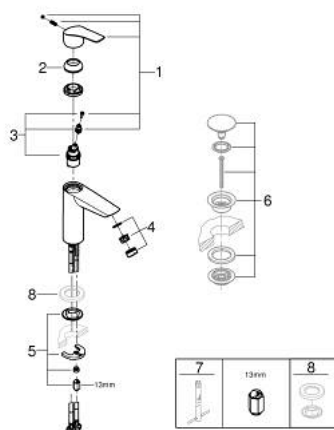

23 395 30E EUROSART MONOCOMANDO DE LAVATÓRIO 1/2" TAMANHO M

DESCRIÇÃO DO PRODUTO

- Colour: cromado
- 1 furo para instalação
- Manipulo metálico
- Cartucho de discos cerâmicos GROHE SilkMove 28 mm
- EcoMode O fluxo de água fria na posição intermédia do manipulador poupa energia
- Limitador ecológico de caudal
- Com limitador ecológico de temperatura
- Acabamento GROHE LongLife
- GROHE EcoJoy para menor consumo e jato perfeito
- Caudal máximo (a 3 bar): 5 l/min
- Vias de água separadas - sem chumbo e níquel
- GROHE FastFixation sistema de rápida instalação
- Corpo liso
- Ligações flexíveis
- Edição Profissional

23 395 30E EUROSMART MONOCOMANDO DE LAVATÓRIO 1/2" TAMANHO M

PEÇAS DE REPOSIÇÃO , julho 2019 – agosto 2024

- 1: Manípulo e tampa (Spare part-nr. 48551000)
 - 2: Calota (desde 1999) (Spare part-nr. 46116000)
 - 3: Cartucho (Spare part-nr. 48518000)
 - 4: Perlador tipo "Mousseur" (Spare part-nr. 48159000)
 - 5: conjunto de montagem (Spare part-nr. 46645000)
 - 6: Válvula (Spare part-nr. 65807000)*
 - 7: Chave de tubo longa (Spare part-nr. 19017000)*
 - 8: espelho (Spare part-nr. 48165000)*
- * Acessórios Opcionais