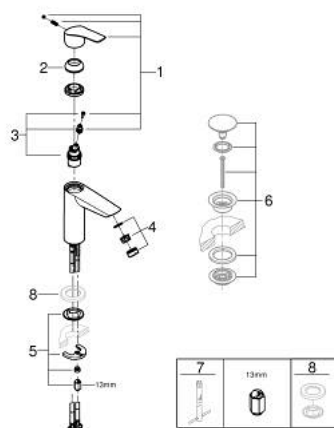

23 395 243 E EUROSMART MONOCOMANDO DE LAVATÓRIO 1/2" TAMANHO M

DESCRIÇÃO DO PRODUTO

- Colour: matte black
- 1 furo para instalação
- Manipulo metálico
- Cartucho de discos cerâmicos GROHE SilkMove 28 mm
- EcoMode O fluxo de água fria na posição intermédia do manípulo poupa energia
- Limitador ecológico de caudal
- Com limitador ecológico de temperatura
- GROHE EcoJoy para menor consumo e jato perfeito
- Caudal máximo (a 3 bar): 5 l/min
- Vias de água separadas - sem chumbo e níquel
- GROHE FastFixation sistema de rápida instalação
- Corpo liso
- Ligações flexíveis
- Edição Profissional

23 395 243 E EUROSMART MONOCOMANDO DE LAVATÓRIO 1/2" TAMANHO M

PEÇAS DE REPOSIÇÃO , janeiro 2024 – now

- 1: Manípulo e tampa (Spare part-nr. 485512430)
- 2: tampa (Spare part-nr. 461162430)
- 3: Cartucho (Spare part-nr. 48518000)
- 4: emulsor (Spare part-nr. 1106372430)
- 5: conjunto de montagem (Spare part-nr. 46645000)
- 6: Válvula (Spare part-nr. 658072430)*
- 7: Chave de tubo longa (Spare part-nr. 19017000)*