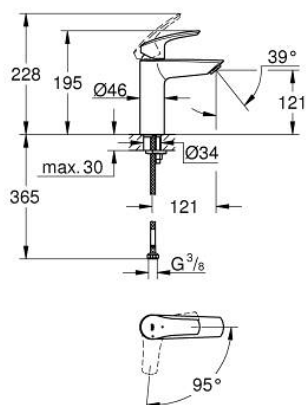

23 395 243 E EUROSMART MONOCOMANDO DE LAVATÓRIO 1/2" TAMANHO M

DESCRIÇÃO DO PRODUTO

- Colour: matte black
- 1 furo para instalação
- Manipulo metálico
- Cartucho de discos cerâmicos GROHE SilkMove 28 mm
- EcoMode O fluxo de água fria na posição intermédia do manípulo poupa energia
- Limitador ecológico de caudal
- Com limitador ecológico de temperatura
- GROHE EcoJoy para menor consumo e jato perfeito
- Caudal máximo (a 3 bar): 5 l/min
- Vias de água separadas - sem chumbo e níquel
- GROHE FastFixation sistema de rápida instalação
- Corpo liso
- Ligações flexíveis
- Edição Profissional

23 395 243 E EUROSMART MONOCOMANDO DE LAVATÓRIO 1/2" TAMANHO M

PEÇAS DE REPOSIÇÃO , janeiro 2024 – now

- 1: Manípulo e tampa (Spare part-nr. 485512430)
- 2: tampa (Spare part-nr. 461162430)
- 3: Cartucho (Spare part-nr. 48518000)
- 4: emulsor (Spare part-nr. 1106372430)
- 5: conjunto de montagem (Spare part-nr. 46645000)
- 6: Válvula (Spare part-nr. 658072430)*
- 7: Chave de tubo longa (Spare part-nr. 19017000)*