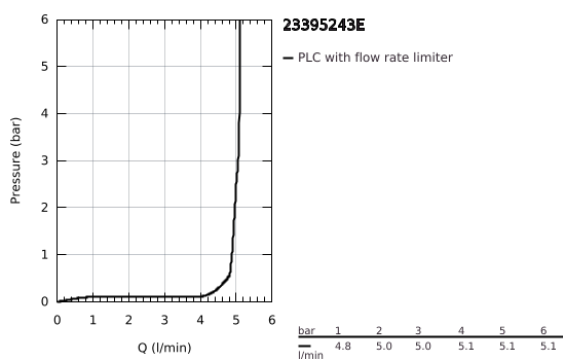

23 395 243 E EUROSMART MONOCOMANDO DE LAVATÓRIO 1/2" TAMANHO M

DESCRIÇÃO DO PRODUTO

- Colour: matte black
- 1 furo para instalação
- Manipulo metálico
- Cartucho de discos cerâmicos GROHE SilkMove 28 mm
- EcoMode O fluxo de água fria na posição intermédia do manípulo poupa energia
- Limitador ecológico de caudal
- Com limitador ecológico de temperatura
- GROHE EcoJoy para menor consumo e jato perfeito
- Caudal máximo (a 3 bar): 5 l/min
- Vias de água separadas - sem chumbo e níquel
- GROHE FastFixation sistema de rápida instalação
- Corpo liso
- Ligações flexíveis
- Edição Profissional

23 395 243 E EUROSMART MONOCOMANDO DE LAVATÓRIO 1/2" TAMANHO M

PEÇAS DE REPOSIÇÃO , janeiro 2024 – now

- 1: Manípulo e tampa (Spare part-nr. 485512430)
- 2: tampa (Spare part-nr. 461162430)
- 3: Cartucho (Spare part-nr. 48518000)
- 4: emulsor (Spare part-nr. 1106372430)
- 5: conjunto de montagem (Spare part-nr. 46645000)
- 6: Válvula (Spare part-nr. 658072430)*
- 7: Chave de tubo longa (Spare part-nr. 19017000)*