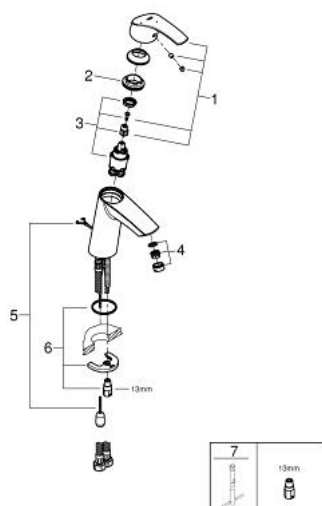

### DESCRIÇÃO DO PRODUTO

- Colour: cromado
- Manipulo metálico
- Cartucho de discos cerâmicos GROHE SilkMove 28 mm
- EcoMode O fluxo de água fria na posição intermédia do manípulo poupa energia
- Com limitador ecológico de temperatura
- Acabamento GROHE LongLife
- GROHE EcoJoy para menor consumo e jato perfeito
- Caudal máximo (a 3 bar): 5 l/min
- GROHE FastFixation sistema de rápida instalação

- Corrente deslizante
- Ligações flexíveis

23 394 10E **EUROSMART MONOCOMANDO DE LAVATÓRIO 1/2"**  
**TAMANHO M**

**PEÇAS DE REPOSIÇÃO** , dezembro 2012 – now

- 1: Manípulo e tampa (Spare part-nr. 46865000)
- 2: casquilho roscado (Spare part-nr. 46715000)
- 3: Cartucho (Spare part-nr. 46580000)
- 4: Perlator tipo "Mousseur" (Spare part-nr. 48159000)
- 5: corrente de deslize (Spare part-nr. 06815000)
- 6: união roscada (Spare part-nr. 46249000)
- 7: Chave de tubo longa (Spare part-nr. 19017000)\*