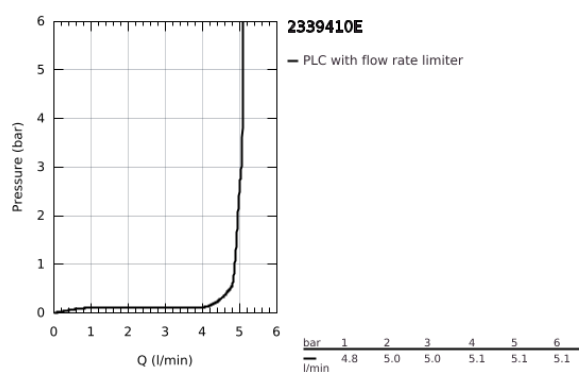

## 23 394 10E EUROSMART MONOCOMANDO DE LAVATÓRIO 1/2" TAMANHO M

### DESCRIÇÃO DO PRODUTO

- Colour: cromado
- Manipulo metálico
- Cartucho de discos cerâmicos GROHE SilkMove 28 mm
- EcoMode O fluxo de água fria na posição intermédia do manípulo poupa energia
- Com limitador ecológico de temperatura
- Acabamento GROHE LongLife
- GROHE EcoJoy para menor consumo e jato perfeito
- Caudal máximo (a 3 bar): 5 l/min
- GROHE FastFixation sistema de rápida instalação

- Corrente deslizante
- Ligações flexíveis

23 394 10E **EUROSMART MONOCOMANDO DE LAVATÓRIO 1/2"**  
**TAMANHO M**

**PEÇAS DE REPOSIÇÃO** , dezembro 2012 – now

- 1: Manípulo e tampa (Spare part-nr. 46865000)
- 2: casquilho roscado (Spare part-nr. 46715000)
- 3: Cartucho (Spare part-nr. 46580000)
- 4: Perlator tipo "Mousseur" (Spare part-nr. 48159000)
- 5: corrente de deslize (Spare part-nr. 06815000)
- 6: união roscada (Spare part-nr. 46249000)
- 7: Chave de tubo longa (Spare part-nr. 19017000)\*