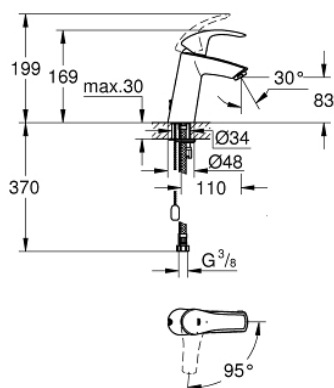

## 23 394 10E EUROSMART MONOCOMANDO DE LAVATÓRIO 1/2" TAMANHO M

### DESCRIÇÃO DO PRODUTO

- Colour: cromado
- Manipulo metálico
- Cartucho de discos cerâmicos GROHE SilkMove 28 mm
- EcoMode O fluxo de água fria na posição intermédia do manípulo poupa energia
- Com limitador ecológico de temperatura
- Acabamento GROHE LongLife
- GROHE EcoJoy para menor consumo e jato perfeito
- Caudal máximo (a 3 bar): 5 l/min
- GROHE FastFixation sistema de rápida instalação

- Corrente deslizante
- Ligações flexíveis

23 394 10E **EUROSMART MONOCOMANDO DE LAVATÓRIO 1/2"**  
**TAMANHO M**

**PEÇAS DE REPOSIÇÃO** , dezembro 2012 – now

- 1: Manípulo e tampa (Spare part-nr. 46865000)
- 2: casquilho roscado (Spare part-nr. 46715000)
- 3: Cartucho (Spare part-nr. 46580000)
- 4: Perlator tipo "Mousseur" (Spare part-nr. 48159000)
- 5: corrente de deslize (Spare part-nr. 06815000)
- 6: união roscada (Spare part-nr. 46249000)
- 7: Chave de tubo longa (Spare part-nr. 19017000)\*