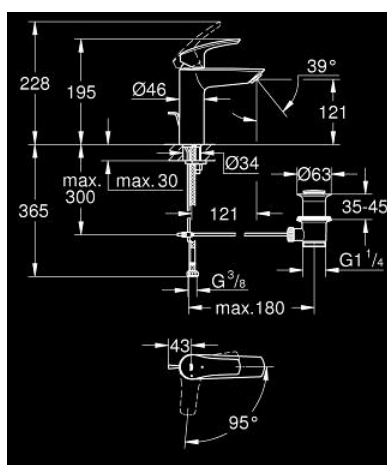

## 23 393 243 E EUROSMART MONOCOMANDO DE LAVATÓRIO 1/2" TAMANHO M

### DESCRIÇÃO DO PRODUTO

- Colour: matte black
- 1 furo para instalação
- Manipulo metálico
- Cartucho de discos cerâmicos GROHE SilkMove 28 mm
- EcoMode O fluxo de água fria na posição intermédia do manípulo poupa energia
- Limitador ecológico de caudal
- Com limitador ecológico de temperatura
- GROHE EcoJoy para menor consumo e jato perfeito
- Caudal máximo (a 3 bar): 5 l/min
- Vias de água separadas - sem chumbo e níquel
- GROHE FastFixation sistema de rápida instalação
- Válvula automática 1 1/4"
- Ligações flexíveis
- Edição Profissional