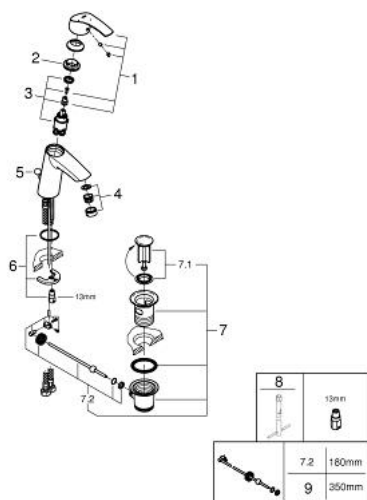

23 393 10E EUROSMART MONOCOMANDO DE LAVATÓRIO 1/2" TAMANHO M

DESCRIÇÃO DO PRODUTO

- Colour: cromado
- Cartucho de discos cerâmicos GROHE SilkMove 28 mm
- EcoMode O fluxo de água fria na posição intermédia do manípulo poupa energia
- Acabamento GROHE LongLife
- GROHE EcoJoy para menor consumo e jato perfeito
- Caudal máximo (a 3 bar): 5 l/min
- GROHE FastFixation sistema de rápida instalação
- Válvula automática 1 1/4"
- Ligações flexíveis

23 393 10E EUROSART MONOCOMANDO DE LAVATÓRIO 1/2" TAMANHO M

PEÇAS DE REPOSIÇÃO , dezembro 2012 – now

- 1: Manipulo e tampa (Spare part-nr. 46865000)
- 2: casquilho roscado (Spare part-nr. 46715000)
- 3: Cartucho (Spare part-nr. 46580000)
- 4: Perlator tipo "Mousseur" (Spare part-nr. 48159000)
- 5: Vareta pop-up (Spare part-nr. 06329000)
- 6: união roscada (Spare part-nr. 46249000)
- 7: Válvula automática 1 1/4" (Spare part-nr. 28910000)
- 7.1: Tampa de válvula (Spare part-nr. 07182000)
- 7.2: vareta (Spare part-nr. 07052000)
- 8: Chave de tubo longa (Spare part-nr. 19017000)*
- 9: vareta (Spare part-nr. 07341000)*