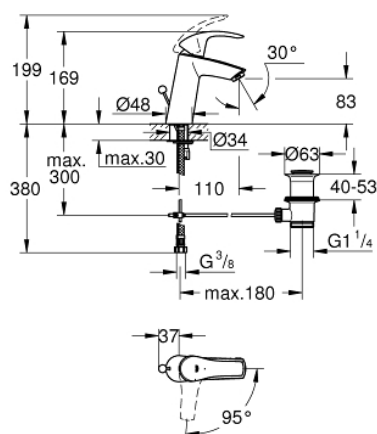

23 393 10E EUROSMART MONOCOMANDO DE LAVATÓRIO 1/2" TAMANHO M

DESCRIÇÃO DO PRODUTO

- Colour: cromado
- Cartucho de discos cerâmicos GROHE SilkMove 28 mm
- EcoMode O fluxo de água fria na posição intermédia do manípulo poupa energia
- Acabamento GROHE LongLife
- GROHE EcoJoy para menor consumo e jato perfeito
- Caudal máximo (a 3 bar): 5 l/min
- GROHE FastFixation sistema de rápida instalação
- Válvula automática 1 1/4"
- Ligações flexíveis

23 393 10E EUROSART MONOCOMANDO DE LAVATÓRIO 1/2" TAMANHO M

PEÇAS DE REPOSIÇÃO , dezembro 2012 – now

- 1: Manipulo e tampa (Spare part-nr. 46865000)
- 2: casquilho roscado (Spare part-nr. 46715000)
- 3: Cartucho (Spare part-nr. 46580000)
- 4: Perlator tipo "Mousseur" (Spare part-nr. 48159000)
- 5: Vareta pop-up (Spare part-nr. 06329000)
- 6: união roscada (Spare part-nr. 46249000)
- 7: Válvula automática 1 1/4" (Spare part-nr. 28910000)
- 7.1: Tampa de válvula (Spare part-nr. 07182000)
- 7.2: vareta (Spare part-nr. 07052000)
- 8: Chave de tubo longa (Spare part-nr. 19017000)*
- 9: vareta (Spare part-nr. 07341000)*