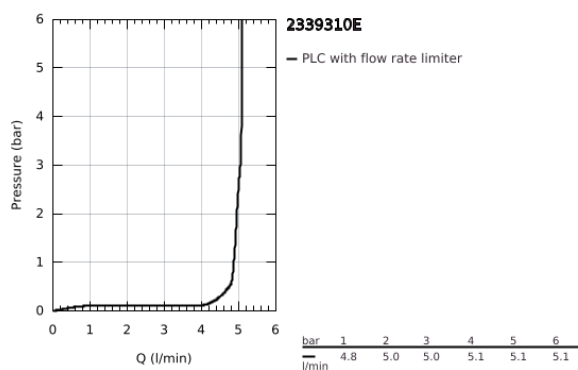

23 393 10E EUROSMART MONOCOMANDO DE LAVATÓRIO 1/2" TAMANHO M

DESCRIÇÃO DO PRODUTO

- Colour: cromado
- Cartucho de discos cerâmicos GROHE SilkMove 28 mm
- EcoMode O fluxo de água fria na posição intermédia do manípulo poupa energia
- Acabamento GROHE LongLife
- GROHE EcoJoy para menor consumo e jato perfeito
- Caudal máximo (a 3 bar): 5 l/min
- GROHE FastFixation sistema de rápida instalação
- Válvula automática 1 1/4"
- Ligações flexíveis

23 393 10E EUROSART MONOCOMANDO DE LAVATÓRIO 1/2" TAMANHO M

PEÇAS DE REPOSIÇÃO , dezembro 2012 – now

- 1: Manipulo e tampa (Spare part-nr. 46865000)
- 2: casquilho roscado (Spare part-nr. 46715000)
- 3: Cartucho (Spare part-nr. 46580000)
- 4: Perlator tipo "Mousseur" (Spare part-nr. 48159000)
- 5: Vareta pop-up (Spare part-nr. 06329000)
- 6: união roscada (Spare part-nr. 46249000)
- 7: Válvula automática 1 1/4" (Spare part-nr. 28910000)
- 7.1: Tampa de válvula (Spare part-nr. 07182000)
- 7.2: vareta (Spare part-nr. 07052000)
- 8: Chave de tubo longa (Spare part-nr. 19017000)*
- 9: vareta (Spare part-nr. 07341000)*