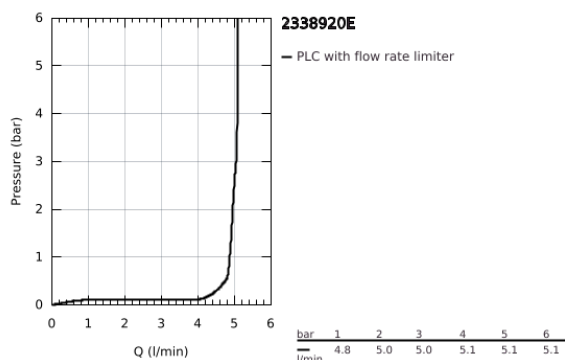

## 23 389 20E EURODISC COSMOPOLITAN MONOCOMANDO DE LAVATÓRIO 1/2" TAMANHO S

### DESCRIÇÃO DO PRODUTO

- Colour: cromado
- Manípulo metálico
- Cartucho de discos cerâmicos GROHE SilkMove 28 mm
- EcoMode O fluxo de água fria na posição intermédia do manípulo poupa energia
- Com limitador ecológico de temperatura
- Acabamento GROHE LongLife
- GROHE EcoJoy para menor consumo e jato perfeito
- Caudal máximo (a 3 bar): 5 l/min
- Sistema de instalação rápida GROHE FastFixation Plus
- Válvula automática 1 1/4"
- Ligações flexíveis