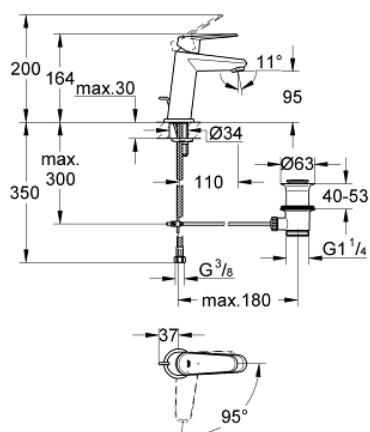

## 23 389 20E EURODISC COSMOPOLITAN MONOCOMANDO DE LAVATÓRIO 1/2" TAMANHO S

### DESCRIÇÃO DO PRODUTO

- Colour: cromado
- Manípulo metálico
- Cartucho de discos cerâmicos GROHE SilkMove 28 mm
- EcoMode O fluxo de água fria na posição intermédia do manípulo poupa energia
- Com limitador ecológico de temperatura
- Acabamento GROHE LongLife
- GROHE EcoJoy para menor consumo e jato perfeito
- Caudal máximo (a 3 bar): 5 l/min
- Sistema de instalação rápida GROHE FastFixation Plus
- Válvula automática 1 1/4"
- Ligações flexíveis

### PEÇAS DE REPOSIÇÃO , dezembro 2012 – now

- 1: Manipulo e tampa (Spare part-nr. 46867000)
- 2: casquilho roscado (Spare part-nr. 46715000)
- 3: Cartucho (Spare part-nr. 46580000)
- 4: Vareta pop-up (Spare part-nr. 46739000)
- 5: Perlator tipo "Mousseur" (Spare part-nr. 64450000)
- 6: anel de centragem (Spare part-nr. 46719000)
- 7: espelho (Spare part-nr. 48165000)
- 8: conjunto de montagem (Spare part-nr. 46645000)
- 9: Válvula automática 1 1/4" (Spare part-nr. 28910000)
- 9.1: Tampa de válvula (Spare part-nr. 07182000)
- 9.2: vareta (Spare part-nr. 07052000)
- 10: Chave de tubo longa (Spare part-nr. 19017000)\*
- 11: vareta (Spare part-nr. 07341000)\*