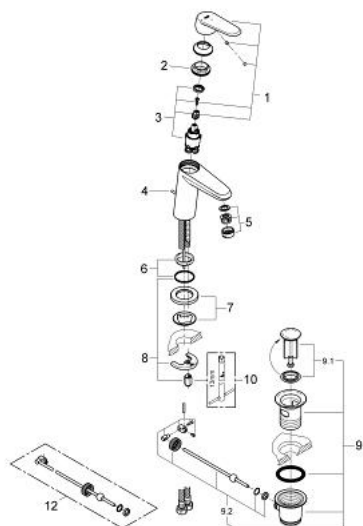

## 23 389 20E EURODISC COSMOPOLITAN MONOCOMANDO DE LAVATÓRIO 1/2" TAMANHO S

### DESCRIÇÃO DO PRODUTO

- Colour: cromado
- Manípulo metálico
- Cartucho de discos cerâmicos GROHE SilkMove 28 mm
- EcoMode O fluxo de água fria na posição intermédia do manípulo poupa energia
- Com limitador ecológico de temperatura
- Acabamento GROHE LongLife
- GROHE EcoJoy para menor consumo e jato perfeito
- Caudal máximo (a 3 bar): 5 l/min
- Sistema de instalação rápida GROHE FastFixation Plus
- Válvula automática 1 1/4"
- Ligações flexíveis

### PEÇAS DE REPOSIÇÃO , dezembro 2012 – now

- 1: Manipulo e tampa (Spare part-nr. 46867000)
- 2: casquilho roscado (Spare part-nr. 46715000)
- 3: Cartucho (Spare part-nr. 46580000)
- 4: Vareta pop-up (Spare part-nr. 46739000)
- 5: Perlator tipo "Mousseur" (Spare part-nr. 64450000)
- 6: anel de centragem (Spare part-nr. 46719000)
- 7: espelho (Spare part-nr. 48165000)
- 8: conjunto de montagem (Spare part-nr. 46645000)
- 9: Válvula automática 1 1/4" (Spare part-nr. 28910000)
- 9.1: Tampa de válvula (Spare part-nr. 07182000)
- 9.2: vareta (Spare part-nr. 07052000)
- 10: Chave de tubo longa (Spare part-nr. 19017000)\*
- 11: vareta (Spare part-nr. 07341000)\*