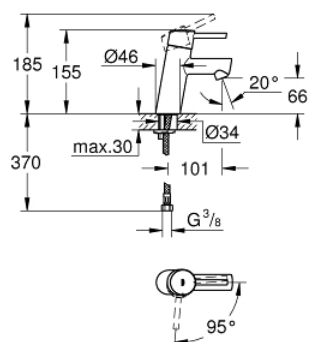

23 385 10E CONCETTO MONOCOMANDO DE LAVATÓRIO 1/2" TAMANHO S

DESCRIÇÃO DO PRODUTO

- Colour: cromado
- Manipulo metálico
- Cartucho de discos cerâmicos GROHE SilkMove 28 mm
- EcoMode O fluxo de água fria na posição intermédia do manípulo poupa energia
- Limitador ecológico de caudal
- Com limitador ecológico de temperatura
- Acabamento GROHE LongLife
- GROHE EcoJoy para menor consumo e jato perfeito
- Caudal máximo (a 3 bar): 5 l/min
- GROHE FastFixation sistema de rápida instalação

- Corpo liso
- Ligações flexíveis

23 385 10E CONCETTO MONOCOMANDO DE LAVATÓRIO 1/2" TAMANHO S

PEÇAS DE REPOSIÇÃO , dezembro 2012 – now

- 1: Manípulo e tampa (Spare part-nr. 46869000)
- 2: casquilho roscado (Spare part-nr. 46715000)
- 3: Cartucho (Spare part-nr. 46580000)
- 4: Perlator tipo "Mousseur" (Spare part-nr. 13935000)
- 5: união roscada (Spare part-nr. 46249000)
- 6: Chave de tubo longa (Spare part-nr. 19017000)*
- 7: espelho (Spare part-nr. 48165000)*