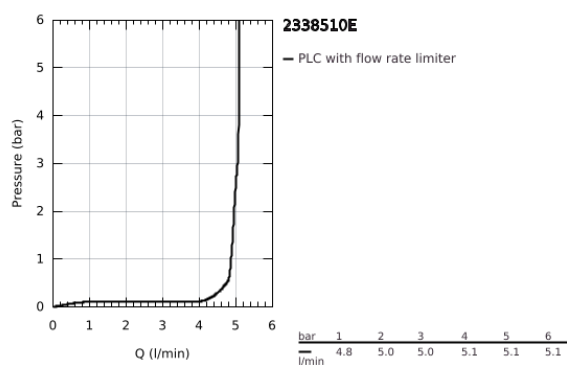

23 385 10E CONCETTO MONOCOMANDO DE LAVATÓRIO 1/2" TAMANHO S

DESCRIÇÃO DO PRODUTO

- Colour: cromado
- Manipulo metálico
- Cartucho de discos cerâmicos GROHE SilkMove 28 mm
- EcoMode O fluxo de água fria na posição intermédia do manípulo poupa energia
- Limitador ecológico de caudal
- Com limitador ecológico de temperatura
- Acabamento GROHE LongLife
- GROHE EcoJoy para menor consumo e jato perfeito
- Caudal máximo (a 3 bar): 5 l/min
- GROHE FastFixation sistema de rápida instalação

- Corpo liso
- Ligações flexíveis

23 385 10E CONCETTO MONOCOMANDO DE LAVATÓRIO 1/2" TAMANHO S

PEÇAS DE REPOSIÇÃO , dezembro 2012 – now

- 1: Manípulo e tampa (Spare part-nr. 46869000)
- 2: casquilho roscado (Spare part-nr. 46715000)
- 3: Cartucho (Spare part-nr. 46580000)
- 4: Perlator tipo "Mousseur" (Spare part-nr. 13935000)
- 5: união roscada (Spare part-nr. 46249000)
- 6: Chave de tubo longa (Spare part-nr. 19017000)*
- 7: espelho (Spare part-nr. 48165000)*