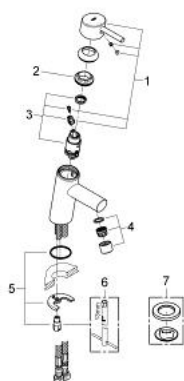

23 385 10E CONCETTO MONOCOMANDO DE LAVATÓRIO 1/2" TAMANHO S

DESCRIÇÃO DO PRODUTO

- Colour: cromado
- Manipulo metálico
- Cartucho de discos cerâmicos GROHE SilkMove 28 mm
- EcoMode O fluxo de água fria na posição intermédia do manípulo poupa energia
- Limitador ecológico de caudal
- Com limitador ecológico de temperatura
- Acabamento GROHE LongLife
- GROHE EcoJoy para menor consumo e jato perfeito
- Caudal máximo (a 3 bar): 5 l/min
- GROHE FastFixation sistema de rápida instalação

- Corpo liso
- Ligações flexíveis

23 385 10E CONCETTO MONOCOMANDO DE LAVATÓRIO 1/2" TAMANHO S

PEÇAS DE REPOSIÇÃO , dezembro 2012 – now

- 1: Manípulo e tampa (Spare part-nr. 46869000)
- 2: casquilho roscado (Spare part-nr. 46715000)
- 3: Cartucho (Spare part-nr. 46580000)
- 4: Perlator tipo "Mousseur" (Spare part-nr. 13935000)
- 5: união roscada (Spare part-nr. 46249000)
- 6: Chave de tubo longa (Spare part-nr. 19017000)*
- 7: espelho (Spare part-nr. 48165000)*