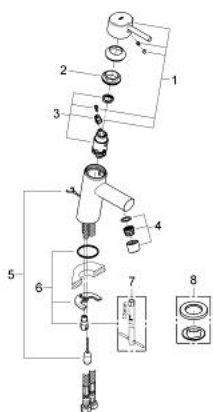

23 381 10E CONCETTO MONOCOMANDO DE LAVATÓRIO 1/2" TAMANHO S

DESCRIÇÃO DO PRODUTO

- Colour: cromado
- Manípulo metálico
- Cartucho de discos cerâmicos GROHE SilkMove 28 mm
- EcoMode O fluxo de água fria na posição intermédia do manípulo poupa energia
- Com limitador ecológico de temperatura
- Acabamento GROHE LongLife
- GROHE EcoJoy para menor consumo e jato perfeito
- Caudal máximo (a 3 bar): 5 l/min
- GROHE FastFixation sistema de rápida instalação
- Corrente deslizante
- Ligações flexíveis

23 381 10E CONCETTO MONOCOMANDO DE LAVATÓRIO 1/2" TAMANHO S

PEÇAS DE REPOSIÇÃO , dezembro 2012 – now

- 1: Manipulo e tampa (Spare part-nr. 46869000)
 - 2: casquilho roscado (Spare part-nr. 46715000)
 - 3: Cartucho (Spare part-nr. 46580000)
 - 4: Perlator tipo "Mousseur" (Spare part-nr. 13935000)
 - 5: corrente de deslize (Spare part-nr. 06815000)
 - 6: união roscada (Spare part-nr. 46249000)
 - 7: Chave de tubo longa (Spare part-nr. 19017000)*
 - 8: espelho (Spare part-nr. 48165000)*
- * Acessórios Opcionais