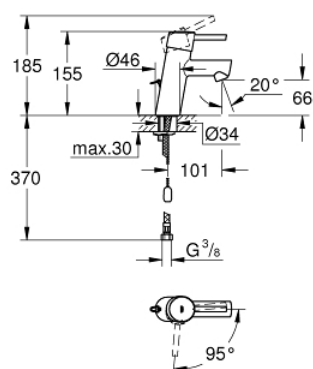

23 381 10E CONCETTO MONOCOMANDO DE LAVATÓRIO 1/2" TAMANHO S

DESCRIÇÃO DO PRODUTO

- Colour: cromado
- Manípulo metálico
- Cartucho de discos cerâmicos GROHE SilkMove 28 mm
- EcoMode O fluxo de água fria na posição intermédia do manípulo poupa energia
- Com limitador ecológico de temperatura
- Acabamento GROHE LongLife
- GROHE EcoJoy para menor consumo e jato perfeito
- Caudal máximo (a 3 bar): 5 l/min
- GROHE FastFixation sistema de rápida instalação
- Corrente deslizante
- Ligações flexíveis

23 381 10E CONCETTO MONOCOMANDO DE LAVATÓRIO 1/2" TAMANHO S

PEÇAS DE REPOSIÇÃO , dezembro 2012 – now

- 1: Manipulo e tampa (Spare part-nr. 46869000)
 - 2: casquilho roscado (Spare part-nr. 46715000)
 - 3: Cartucho (Spare part-nr. 46580000)
 - 4: Perlator tipo "Mousseur" (Spare part-nr. 13935000)
 - 5: corrente de deslize (Spare part-nr. 06815000)
 - 6: união roscada (Spare part-nr. 46249000)
 - 7: Chave de tubo longa (Spare part-nr. 19017000)*
 - 8: espelho (Spare part-nr. 48165000)*
- * Acessórios Opcionais