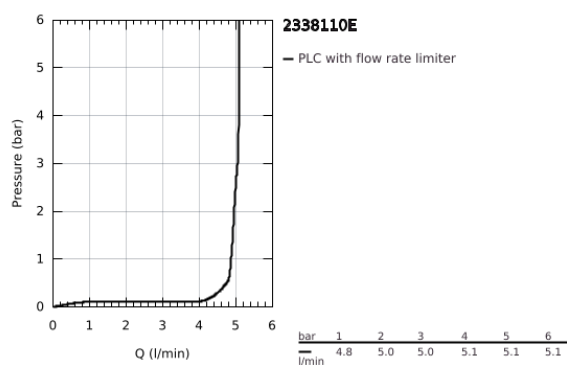

23 381 10E CONCETTO MONOCOMANDO DE LAVATÓRIO 1/2" TAMANHO S

DESCRIÇÃO DO PRODUTO

- Colour: cromado
- Manípulo metálico
- Cartucho de discos cerâmicos GROHE SilkMove 28 mm
- EcoMode O fluxo de água fria na posição intermédia do manípulo poupa energia
- Com limitador ecológico de temperatura
- Acabamento GROHE LongLife
- GROHE EcoJoy para menor consumo e jato perfeito
- Caudal máximo (a 3 bar): 5 l/min
- GROHE FastFixation sistema de rápida instalação
- Corrente deslizante
- Ligações flexíveis

23 381 10E CONCETTO MONOCOMANDO DE LAVATÓRIO 1/2" TAMANHO S

PEÇAS DE REPOSIÇÃO , dezembro 2012 – now

- 1: Manipulo e tampa (Spare part-nr. 46869000)
 - 2: casquilho roscado (Spare part-nr. 46715000)
 - 3: Cartucho (Spare part-nr. 46580000)
 - 4: Perlator tipo "Mousseur" (Spare part-nr. 13935000)
 - 5: corrente de deslize (Spare part-nr. 06815000)
 - 6: união roscada (Spare part-nr. 46249000)
 - 7: Chave de tubo longa (Spare part-nr. 19017000)*
 - 8: espelho (Spare part-nr. 48165000)*
- * Acessórios Opcionais