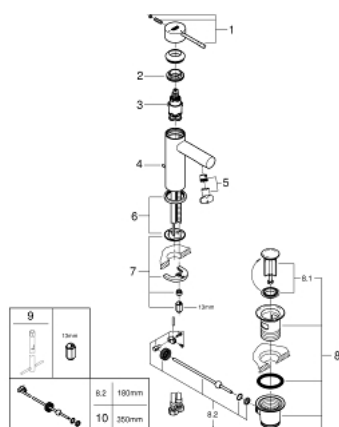

23 379 001 ESSENCE MONOCOMANDO DE LAVATÓRIO 1/2" TAMANHO S

DESCRIÇÃO DO PRODUTO

- Colour: cromado
- Manípulo metálico
- Cartucho de discos cerâmicos GROHE SilkMove 28 mm
- EcoMode O fluxo de água fria na posição intermédia do manípulo poupa energia
- Com limitador ecológico de temperatura
- Acabamento GROHE LongLife
- GROHE EcoJoy para menor consumo e jato perfeito
- Caudal máximo (a 3 bar): 5 l/min
- Sistema de instalação GROHE FastFixation Plus
- Válvula automática 1 1/4"
- Ligações flexíveis

23 379 001 **ESSENCE MONOCOMANDO DE LAVATÓRIO 1/2"**
TAMANHO S

PEÇAS DE REPOSIÇÃO , novembro 2021 – now

- 1: Manipulo e tampa (Spare part-nr. 46918000)
- 2: casquilho roscado (Spare part-nr. 46715000)
- 3: Cartucho (Spare part-nr. 46580000)
- 4: Vareta pop-up (Spare part-nr. 46739000)
- 5: Perlator tipo "Mousseur" (Spare part-nr. 46765000)
- 6: Espelho (Spare part-nr. 48603000)
- 7: conjunto de montagem (Spare part-nr. 46645000)
- 8: Válvula automática 1 1/4" (Spare part-nr. 28910000)
- 8.1: Tampa de válvula (Spare part-nr. 07182000)
- 8.2: vareta (Spare part-nr. 07052000)
- 9: Chave de tubo longa (Spare part-nr. 19017000)*
- 10: vareta (Spare part-nr. 07341000)*