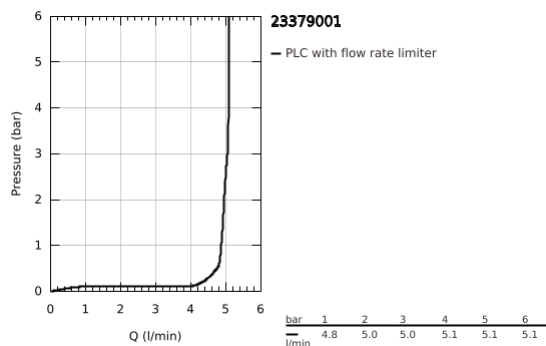

23 379 001 ESSENCE MONOCOMANDO DE LAVATÓRIO 1/2" TAMANHO S

DESCRIÇÃO DO PRODUTO

- Colour: cromado
- Manípulo metálico
- Cartucho de discos cerâmicos GROHE SilkMove 28 mm
- EcoMode O fluxo de água fria na posição intermédia do manípulo poupa energia
- Com limitador ecológico de temperatura
- Acabamento GROHE LongLife
- GROHE EcoJoy para menor consumo e jato perfeito
- Caudal máximo (a 3 bar): 5 l/min
- Sistema de instalação GROHE FastFixation Plus
- Válvula automática 1 1/4"
- Ligações flexíveis

23 379 001 **ESSENCE MONOCOMANDO DE LAVATÓRIO 1/2"**
TAMANHO S

PEÇAS DE REPOSIÇÃO , novembro 2021 – now

- 1: Manipulo e tampa (Spare part-nr. 46918000)
- 2: casquilho roscado (Spare part-nr. 46715000)
- 3: Cartucho (Spare part-nr. 46580000)
- 4: Vareta pop-up (Spare part-nr. 46739000)
- 5: Perlator tipo "Mousseur" (Spare part-nr. 46765000)
- 6: Espelho (Spare part-nr. 48603000)
- 7: conjunto de montagem (Spare part-nr. 46645000)
- 8: Válvula automática 1 1/4" (Spare part-nr. 28910000)
- 8.1: Tampa de válvula (Spare part-nr. 07182000)
- 8.2: vareta (Spare part-nr. 07052000)
- 9: Chave de tubo longa (Spare part-nr. 19017000)*
- 10: vareta (Spare part-nr. 07341000)*