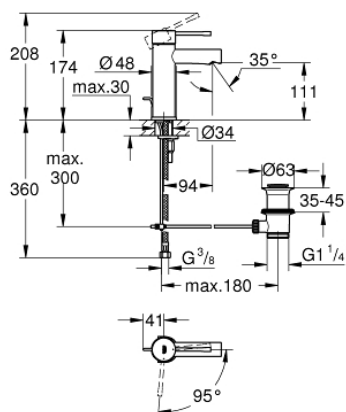

23 379 001 ESSENCE MONOCOMANDO DE LAVATÓRIO 1/2" TAMANHO S

DESCRIÇÃO DO PRODUTO

- Colour: cromado
- Manípulo metálico
- Cartucho de discos cerâmicos GROHE SilkMove 28 mm
- EcoMode O fluxo de água fria na posição intermédia do manípulo poupa energia
- Com limitador ecológico de temperatura
- Acabamento GROHE LongLife
- GROHE EcoJoy para menor consumo e jato perfeito
- Caudal máximo (a 3 bar): 5 l/min
- Sistema de instalação GROHE FastFixation Plus
- Válvula automática 1 1/4"
- Ligações flexíveis

23 379 001 **ESSENCE MONOCOMANDO DE LAVATÓRIO 1/2"**
TAMANHO S

PEÇAS DE REPOSIÇÃO , novembro 2021 – now

- 1: Manipulo e tampa (Spare part-nr. 46918000)
- 2: casquilho roscado (Spare part-nr. 46715000)
- 3: Cartucho (Spare part-nr. 46580000)
- 4: Vareta pop-up (Spare part-nr. 46739000)
- 5: Perlator tipo "Mousseur" (Spare part-nr. 46765000)
- 6: Espelho (Spare part-nr. 48603000)
- 7: conjunto de montagem (Spare part-nr. 46645000)
- 8: Válvula automática 1 1/4" (Spare part-nr. 28910000)
- 8.1: Tampa de válvula (Spare part-nr. 07182000)
- 8.2: vareta (Spare part-nr. 07052000)
- 9: Chave de tubo longa (Spare part-nr. 19017000)*
- 10: vareta (Spare part-nr. 07341000)*