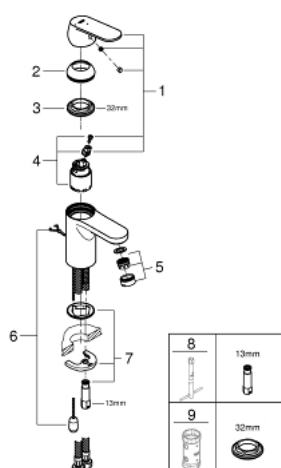

## 23 378 00E EUROSMART COSMOPOLITAN MONOCOMANDO DE LAVATÓRIO 1/2" TAMANHO S

### DESCRIÇÃO DO PRODUTO

- Colour: cromado
- Manípulo metálico
- Cartucho de discos cerâmicos GROHE SilkMove 35 mm
- EcoMode O fluxo de água fria na posição intermédia do manípulo poupa energia
- Limitador ecológico de caudal
- Caudal mínimo regulável 2,5 l/min
- Limitador de temperatura
- Acabamento GROHE LongLife
- GROHE EcoJoy para menor consumo e jato perfeito
- Caudal máximo (a 3 bar): 5 l/min
- Sistema de Instalação GROHE FastFixation
- Corrente deslizante
- Ligações flexíveis

### PEÇAS DE REPOSIÇÃO , agosto 2017 – now

- 1: Manipulo e tampa (Spare part-nr. 46828000)
- 2: Calota (desde 1999) (Spare part-nr. 46492000)
- 3: união roscada (Spare part-nr. 46460000)
- 4: Cartucho (Spare part-nr. 46863000)
- 5: Perlator tipo "Mousseur" (Spare part-nr. 48159000)
- 6: corrente de deslize (Spare part-nr. 06815000)
- 7: conjunto de montagem (Spare part-nr. 46671000)
- 8: Chave de tubo longa (Spare part-nr. 19017000)\*
- 9: Chave de caixa (Spare part-nr. 19332000)\*