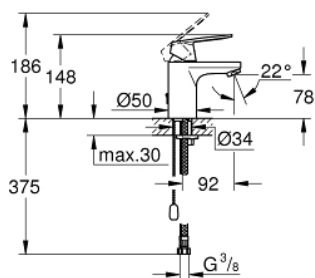

## 23 378 00E EUROSMART COSMOPOLITAN MONOCOMANDO DE LAVATÓRIO 1/2" TAMANHO S

### DESCRIÇÃO DO PRODUTO

- Colour: cromado
- Manípulo metálico
- Cartucho de discos cerâmicos GROHE SilkMove 35 mm
- EcoMode O fluxo de água fria na posição intermédia do manípulo poupa energia
- Limitador ecológico de caudal
- Caudal mínimo regulável 2,5 l/min
- Limitador de temperatura
- Acabamento GROHE LongLife
- GROHE EcoJoy para menor consumo e jato perfeito
- Caudal máximo (a 3 bar): 5 l/min
- Sistema de Instalação GROHE FastFixation
- Corrente deslizante
- Ligações flexíveis

### PEÇAS DE REPOSIÇÃO , agosto 2017 – now

- 1: Manipulo e tampa (Spare part-nr. 46828000)
- 2: Calota (desde 1999) (Spare part-nr. 46492000)
- 3: união roscada (Spare part-nr. 46460000)
- 4: Cartucho (Spare part-nr. 46863000)
- 5: Perlator tipo "Mousseur" (Spare part-nr. 48159000)
- 6: corrente de deslize (Spare part-nr. 06815000)
- 7: conjunto de montagem (Spare part-nr. 46671000)
- 8: Chave de tubo longa (Spare part-nr. 19017000)\*
- 9: Chave de caixa (Spare part-nr. 19332000)\*