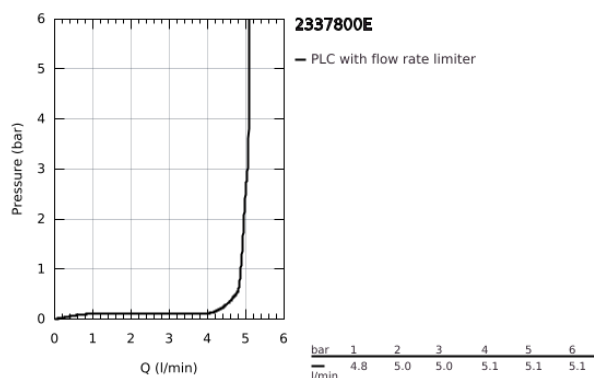

## 23 378 00E EUROSMART COSMOPOLITAN MONOCOMANDO DE LAVATÓRIO 1/2" TAMANHO S

### DESCRIÇÃO DO PRODUTO

- Colour: cromado
- Manípulo metálico
- Cartucho de discos cerâmicos GROHE SilkMove 35 mm
- EcoMode O fluxo de água fria na posição intermédia do manípulo poupa energia
- Limitador ecológico de caudal
- Caudal mínimo regulável 2,5 l/min
- Limitador de temperatura
- Acabamento GROHE LongLife
- GROHE EcoJoy para menor consumo e jato perfeito
- Caudal máximo (a 3 bar): 5 l/min
- Sistema de Instalação GROHE FastFixation
- Corrente deslizante
- Ligações flexíveis