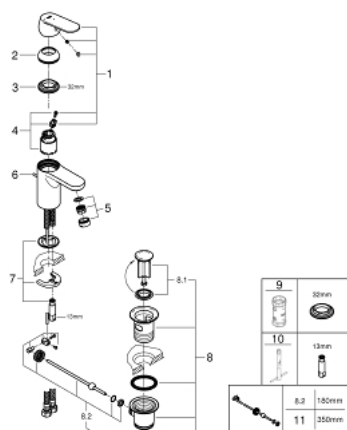

23 377 00E EUROSMART COSMOPOLITAN MONOCOMANDO DE LAVATÓRIO 1/2" TAMANHO S

DESCRIÇÃO DO PRODUTO

- Colour: cromado
- Cartucho de discos cerâmicos GROHE SilkMove 35 mm
- EcoMode O fluxo de água fria na posição intermédia do manípulo poupa energia
- Limitador ecológico de caudal
- Limitador de temperatura
- Acabamento GROHE LongLife
- GROHE EcoJoy para menor consumo e jato perfeito
- Caudal máximo (a 3 bar): 5 l/min
- Sistema de Instalação GROHE FastFixation
- Válvula automática 1 1/4"

23 377 00E EUROSMART COSMOPOLITAN MONOCOMANDO DE LAVATÓRIO 1/2" TAMANHO S

PEÇAS DE REPOSIÇÃO , agosto 2017 – now

- 1: Manipulo e tampa (Spare part-nr. 46828000)
- 2: Calota (desde 1999) (Spare part-nr. 46492000)
- 3: união roscada (Spare part-nr. 46460000)
- 4: Cartucho (Spare part-nr. 46863000)
- 5: Perlator tipo "Mousseur" (Spare part-nr. 48159000)
- 6: Vareta pop-up (Spare part-nr. 46739000)
- 7: conjunto de montagem (Spare part-nr. 46671000)
- 8: Válvula automática 1 1/4" (Spare part-nr. 28910000)
- 8.1: Tampa de válvula (Spare part-nr. 07182000)
- 8.2: vareta (Spare part-nr. 07052000)
- 9: Chave de caixa (Spare part-nr. 19332000)*
- 10: Chave de tubo longa (Spare part-nr. 19017000)*
- 11: vareta (Spare part-nr. 07341000)*