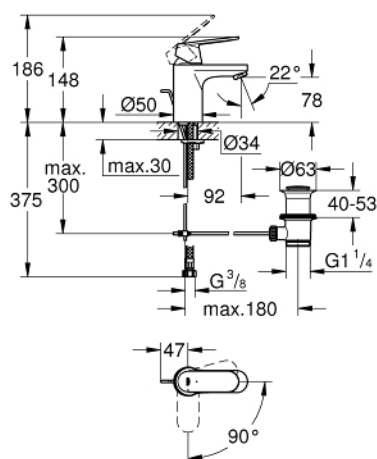

23 377 00E EUROSMART COSMOPOLITAN MONOCOMANDO DE LAVATÓRIO 1/2" TAMANHO S

DESCRIÇÃO DO PRODUTO

- Colour: cromado
- Cartucho de discos cerâmicos GROHE SilkMove 35 mm
- EcoMode O fluxo de água fria na posição intermédia do manípulo poupa energia
- Limitador ecológico de caudal
- Limitador de temperatura
- Acabamento GROHE LongLife
- GROHE EcoJoy para menor consumo e jato perfeito
- Caudal máximo (a 3 bar): 5 l/min
- Sistema de Instalação GROHE FastFixation
- Válvula automática 1 1/4"

23 377 00E EUROSMART COSMOPOLITAN MONOCOMANDO DE LAVATÓRIO 1/2" TAMANHO S

PEÇAS DE REPOSIÇÃO , agosto 2017 – now

- 1: Manipulo e tampa (Spare part-nr. 46828000)
- 2: Calota (desde 1999) (Spare part-nr. 46492000)
- 3: união roscada (Spare part-nr. 46460000)
- 4: Cartucho (Spare part-nr. 46863000)
- 5: Perlator tipo "Mousseur" (Spare part-nr. 48159000)
- 6: Vareta pop-up (Spare part-nr. 46739000)
- 7: conjunto de montagem (Spare part-nr. 46671000)
- 8: Válvula automática 1 1/4" (Spare part-nr. 28910000)
- 8.1: Tampa de válvula (Spare part-nr. 07182000)
- 8.2: vareta (Spare part-nr. 07052000)
- 9: Chave de caixa (Spare part-nr. 19332000)*
- 10: Chave de tubo longa (Spare part-nr. 19017000)*
- 11: vareta (Spare part-nr. 07341000)*