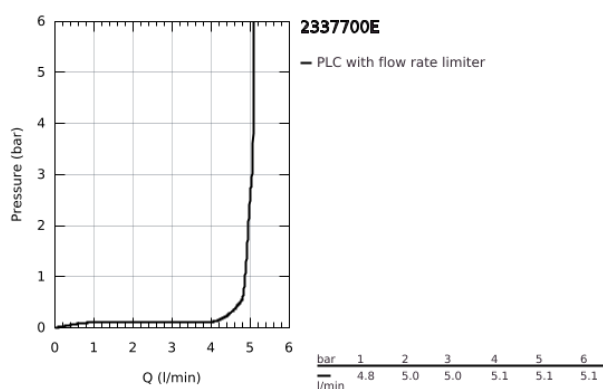

23 377 00E EUROSMART COSMOPOLITAN MONOCOMANDO DE LAVATÓRIO 1/2" TAMANHO S

DESCRIÇÃO DO PRODUTO

- Colour: cromado
- Cartucho de discos cerâmicos GROHE SilkMove 35 mm
- EcoMode O fluxo de água fria na posição intermédia do manípulo poupa energia
- Limitador ecológico de caudal
- Limitador de temperatura
- Acabamento GROHE LongLife
- GROHE EcoJoy para menor consumo e jato perfeito
- Caudal máximo (a 3 bar): 5 l/min
- Sistema de Instalação GROHE FastFixation
- Válvula automática 1 1/4"

23 377 00E EUROSMART COSMOPOLITAN MONOCOMANDO DE LAVATÓRIO 1/2" TAMANHO S

PEÇAS DE REPOSIÇÃO , agosto 2017 – now

- 1: Manipulo e tampa (Spare part-nr. 46828000)
- 2: Calota (desde 1999) (Spare part-nr. 46492000)
- 3: união roscada (Spare part-nr. 46460000)
- 4: Cartucho (Spare part-nr. 46863000)
- 5: Perlator tipo "Mousseur" (Spare part-nr. 48159000)
- 6: Vareta pop-up (Spare part-nr. 46739000)
- 7: conjunto de montagem (Spare part-nr. 46671000)
- 8: Válvula automática 1 1/4" (Spare part-nr. 28910000)
- 8.1: Tampa de válvula (Spare part-nr. 07182000)
- 8.2: vareta (Spare part-nr. 07052000)
- 9: Chave de caixa (Spare part-nr. 19332000)*
- 10: Chave de tubo longa (Spare part-nr. 19017000)*
- 11: vareta (Spare part-nr. 07341000)*