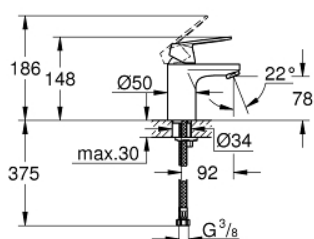

## 23 376 00E EUROSMART COSMOPOLITAN MONOCOMANDO DE LAVATÓRIO 1/2" TAMANHO S

### DESCRIÇÃO DO PRODUTO

- Colour: cromado
  - Manípulo metálico
  - Cartucho de discos cerâmicos GROHE SilkMove 35 mm
  - EcoMode O fluxo de água fria na posição intermédia do manípulo poupa energia
  - Limitador ecológico de caudal
  - Caudal mínimo regulável 2,5 l/min
  - Limitador de temperatura
  - Acabamento GROHE LongLife
  - GROHE EcoJoy para menor consumo e jato perfeito
  - Caudal máximo (a 3 bar): 5 l/min
  - Sistema de Instalação GROHE FastFixation
- 
- Corpo liso
  - Ligações flexíveis

### PEÇAS DE REPOSIÇÃO , agosto 2017 – now

- 1: Manipulo e tampa (Spare part-nr. 46828000)
- 2: Calota (desde 1999) (Spare part-nr. 46492000)
- 3: união roscada (Spare part-nr. 46460000)
- 4: Cartucho (Spare part-nr. 46863000)
- 5: Perlator tipo "Mousseur" (Spare part-nr. 48159000)
- 6: conjunto de montagem (Spare part-nr. 46671000)
- 7: Chave de tubo longa (Spare part-nr. 19017000)\*
- 8: Chave de caixa (Spare part-nr. 19332000)\*