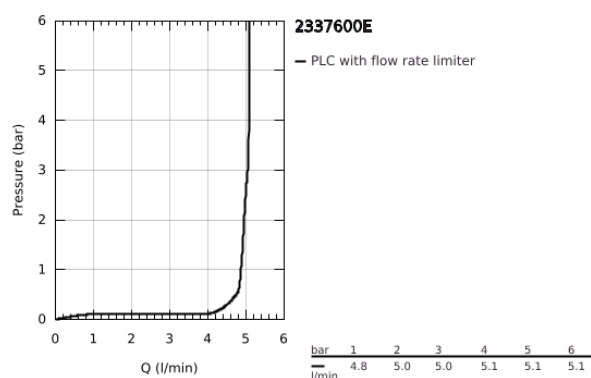

## 23 376 00E EUROSMART COSMOPOLITAN MONOCOMANDO DE LAVATÓRIO 1/2" TAMANHO S

### DESCRIÇÃO DO PRODUTO

- Colour: cromado
  - Manípulo metálico
  - Cartucho de discos cerâmicos GROHE SilkMove 35 mm
  - EcoMode O fluxo de água fria na posição intermédia do manípulo poupa energia
  - Limitador ecológico de caudal
  - Caudal mínimo regulável 2,5 l/min
  - Limitador de temperatura
  - Acabamento GROHE LongLife
  - GROHE EcoJoy para menor consumo e jato perfeito
  - Caudal máximo (a 3 bar): 5 l/min
  - Sistema de Instalação GROHE FastFixation
- 
- Corpo liso
  - Ligações flexíveis