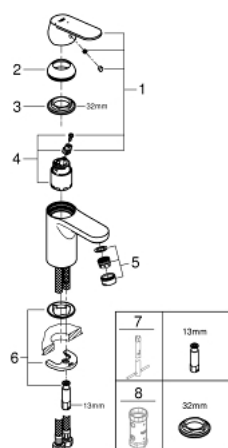

## 23 376 00E EUROSMART COSMOPOLITAN MONOCOMANDO DE LAVATÓRIO 1/2" TAMANHO S

### DESCRIÇÃO DO PRODUTO

- Colour: cromado
  - Manípulo metálico
  - Cartucho de discos cerâmicos GROHE SilkMove 35 mm
  - EcoMode O fluxo de água fria na posição intermédia do manípulo poupa energia
  - Limitador ecológico de caudal
  - Caudal mínimo regulável 2,5 l/min
  - Limitador de temperatura
  - Acabamento GROHE LongLife
  - GROHE EcoJoy para menor consumo e jato perfeito
  - Caudal máximo (a 3 bar): 5 l/min
  - Sistema de Instalação GROHE FastFixation
- 
- Corpo liso
  - Ligações flexíveis

### PEÇAS DE REPOSIÇÃO , agosto 2017 – now

- 1: Manipulo e tampa (Spare part-nr. 46828000)
- 2: Calota (desde 1999) (Spare part-nr. 46492000)
- 3: união roscada (Spare part-nr. 46460000)
- 4: Cartucho (Spare part-nr. 46863000)
- 5: Perlator tipo "Mousseur" (Spare part-nr. 48159000)
- 6: conjunto de montagem (Spare part-nr. 46671000)
- 7: Chave de tubo longa (Spare part-nr. 19017000)\*
- 8: Chave de caixa (Spare part-nr. 19332000)\*